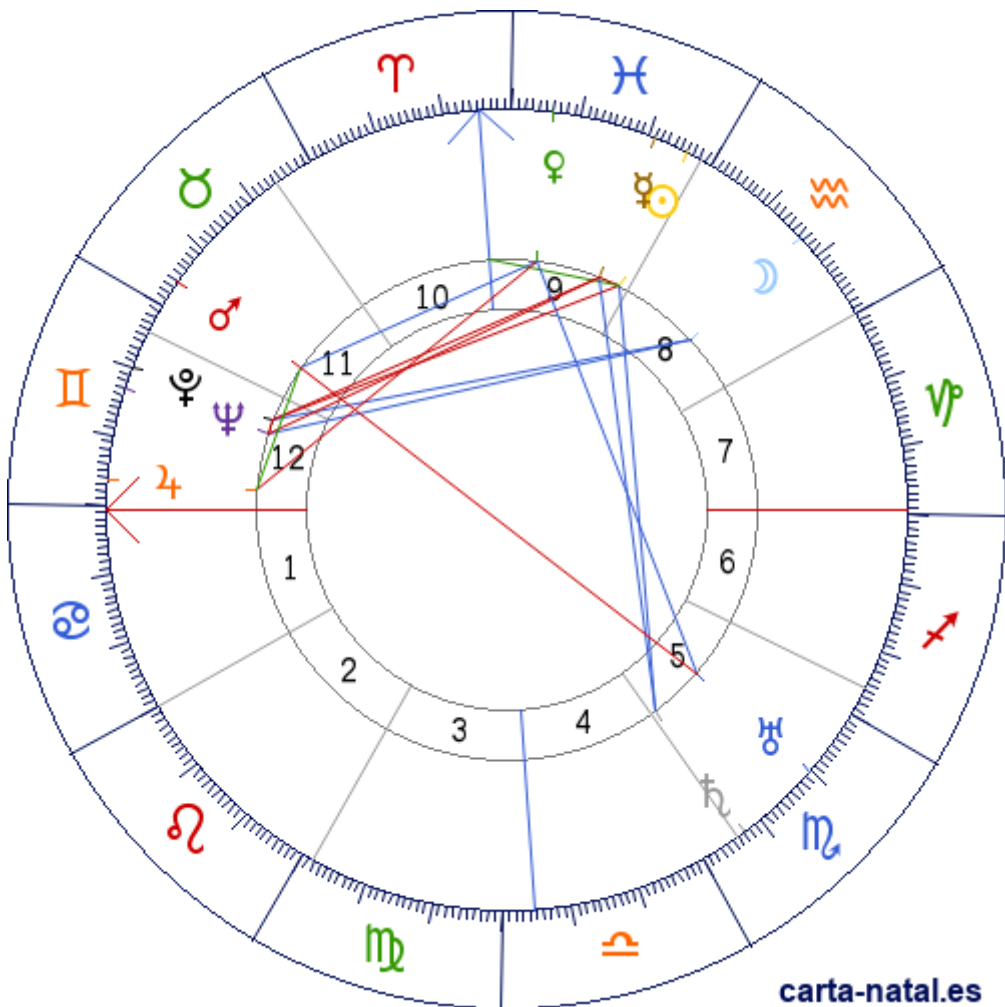

**Carta natal**

**Víctor Raúl Haya de la Torre**

22/02/1895 14:15:00 (LMT)

22/02/1895 19:23:36 UT

08:06:58S 79:01:48W

Tropical/geocéntrico

Carta eclíptica

Casas: Placidus

ARMC: 04°18'46.18836"

carta-natal.es

**Generalidades**

**Casas (Placidus)**

C 1 (AC)	♌	00°42'09"
C 2	♍	00°07'30"
C 3	♎	01°46'55"
C 4	♏	04°41'59"
C 5	♐	05°58'23"
C 6	♑	04°12'28"
C 7	♒	00°42'09"
C 8	♓	00°07'30"
C 9	♈	01°46'55"
C 10 (MC)	♉	04°41'59"
C 11	♊	05°58'23"
C 12	♋	04°12'28"

**Planetas**

☉	♈	03°57'19"	9
☾	♋	13°30'59"	8
☿	♊	08°59'13" <u>R</u>	9
♀	♊	23°58'55"	9
♂	♊	26°02'56"	11
♃	♊	26°16'30" <u>E</u>	12
♄	♊	07°11'54" <u>E</u>	5
♅	♊	19°56'20" <u>E</u>	5
♆	♊	13°00'03" <u>E</u>	12
♇	♊	09°47'17" <u>E</u>	12

**Aspectos**

☉	0°	♀	5.03° (A)
☉	120°	♄	3.24° (A)
☉	90°	☿	5.83° (A)
☉	30°	MC	0.74° (S)
☾	120°	♅	0.52° (S)
☾	120°	☿	3.73° (S)
♀	120°	♄	1.79° (A)
♀	90°	♅	4.01° (S)
♀	90°	☿	0.8° (S)
♀	60°	♂	2.07° (A)
♀	90°	♃	2.29° (A)
♀	120°	♅	4.04° (S)
♂	30°	♃	0.23° (A)
♂	180°	♅	6.11° (S)
♅	0°	☿	3.21° (S)