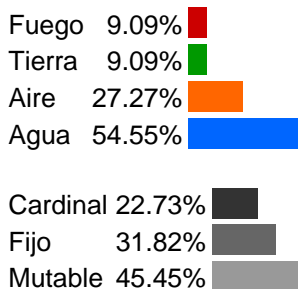

**Carta natal**

**Víctor Raúl Haya de la Torre**

22/02/1895 14:15:00 (LMT)

22/02/1895 19:23:36 UT

08:06:58S 79:01:48W

Tropical/geocéntrico

Carta eclíptica

Casas: Placidus

ARMC: 04°18'46.18836"

carta-natal.es

**Generalidades**

**Casas (Placidus)**

C 1 (AC)	♌	00°42'09"
C 2	♍	00°07'30"
C 3	♎	01°46'55"
C 4	♏	04°41'59"
C 5	♐	05°58'23"
C 6	♑	04°12'28"
C 7	♒	00°42'09"
C 8	♓	00°07'30"
C 9	♈	01°46'55"
C 10 (MC)	♉	04°41'59"
C 11	♊	05°58'23"
C 12	♋	04°12'28"