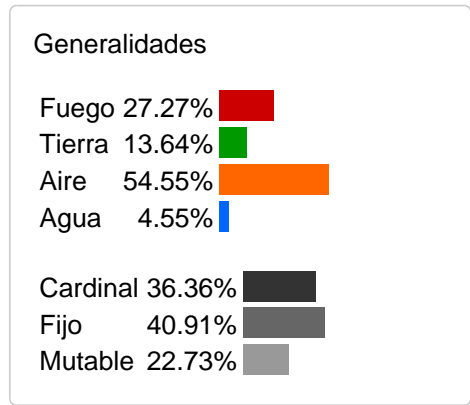

Carta natal

Maud Adams

12/02/1945 03:35:00 (CET)
12/02/1945 02:35:00 UT

65:35:03N 22:09:17E

Tropical/geocéntrico
Carta eclíptica
Casas: Placidus

ARMC: 202°41'15.95832"

Casas (Placidus)

C 1 (AC)	♂	00°28'15"
C 2	♊	04°09'03"
C 3	♋	18°20'02"
C 4	♌	24°29'52"
C 5	♍	12°29'32"
C 6	♍	23°13'26"
C 7	♎	00°28'15"
C 8	♏	04°09'03"
C 9	♏	18°20'02"
C 10 (MC)	♐	24°29'52"
C 11	♑	12°29'32"
C 12	♑	23°13'26"

Planetas

☉	♏	23°01'43"	2
☽	♏	14°33'07"	2
♀	♏	10°36'0"	2
♀	♌	09°34'18"	3
♂	♊	28°13'41"	2
♃	♏	26°00'51" <u>R</u>	9
♄	♏	04°16'16" <u>R</u>	8
♅	♎	09°06'35" <u>E</u>	7
♆	♏	06°05'37" <u>R</u>	9
♁	♏	08°47'18" <u>R</u>	8

Aspectos

☽	0°	♀	3.95° (S)
☽	120°	♎	5.44° (S)
☽	180°	♀	5.76° (S)
♀	60°	♀	1.03° (S)
♀	120°	♎	1.49° (S)
♀	120°	♊	4.51° (S)
♀	180°	♀	1.81° (S)
♀	90°	♄	5.3° (S)
♀	60°	♎	0.46° (S)
♀	180°	♊	3.48° (S)
♀	120°	♀	0.78° (S)
♂	120°	♃	2.21° (S)
♄	90°	♊	1.82° (S)
♅	120°	♊	3.02° (S)
♅	60°	♀	0.32° (S)