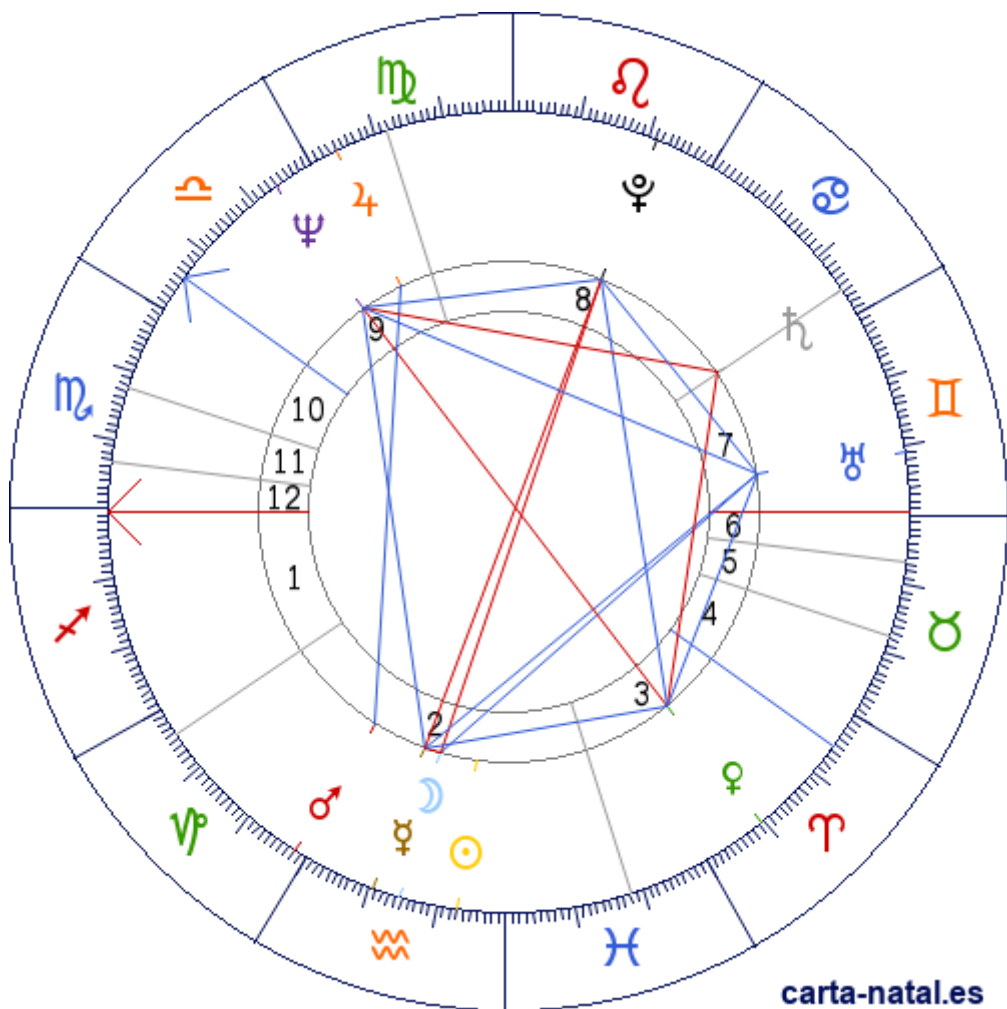

Carta natal

Maud Adams

12/02/1945 03:35:00 (CET)
12/02/1945 02:35:00 UT

65:35:03N 22:09:17E

Tropical/geocéntrico
Carta eclíptica
Casas: Placidus

ARMC: 202°41'15.95832"

Casas (Placidus)

C 1 (AC)	♂	00°28'15"
C 2	♊	04°09'03"
C 3	♋	18°20'02"
C 4	♌	24°29'52"
C 5	♍	12°29'32"
C 6	♍	23°13'26"
C 7	♎	00°28'15"
C 8	♏	04°09'03"
C 9	♏	18°20'02"
C 10 (MC)	♐	24°29'52"
C 11	♑	12°29'32"
C 12	♑	23°13'26"

Planetas

☉	♏	23°01'43"	2
☽	♏	14°33'07"	2
♀	♏	10°36'0"	2
♀	♌	09°34'18"	3
♂	♊	28°13'41"	2
♃	♏	26°00'51" <u>R</u>	9
♄	♏	04°16'16" <u>R</u>	8
♅	♎	09°06'35" <u>E</u>	7
♆	♏	06°05'37" <u>R</u>	9
♁	♏	08°47'18" <u>R</u>	8

Aspectos

☽	0°	♀	3.95° (S)
☽	120°	♎	5.44° (S)
☽	180°	♀	5.76° (S)
♀	60°	♀	1.03° (S)
♀	120°	♎	1.49° (S)
♀	120°	♊	4.51° (S)
♀	180°	♀	1.81° (S)
♀	90°	♄	5.3° (S)
♀	60°	♎	0.46° (S)
♀	180°	♊	3.48° (S)
♀	120°	♀	0.78° (S)
♂	120°	♃	2.21° (S)
♄	90°	♊	1.82° (S)
♅	120°	♊	3.02° (S)
♅	60°	♀	0.32° (S)

60°

2.69° (A)
