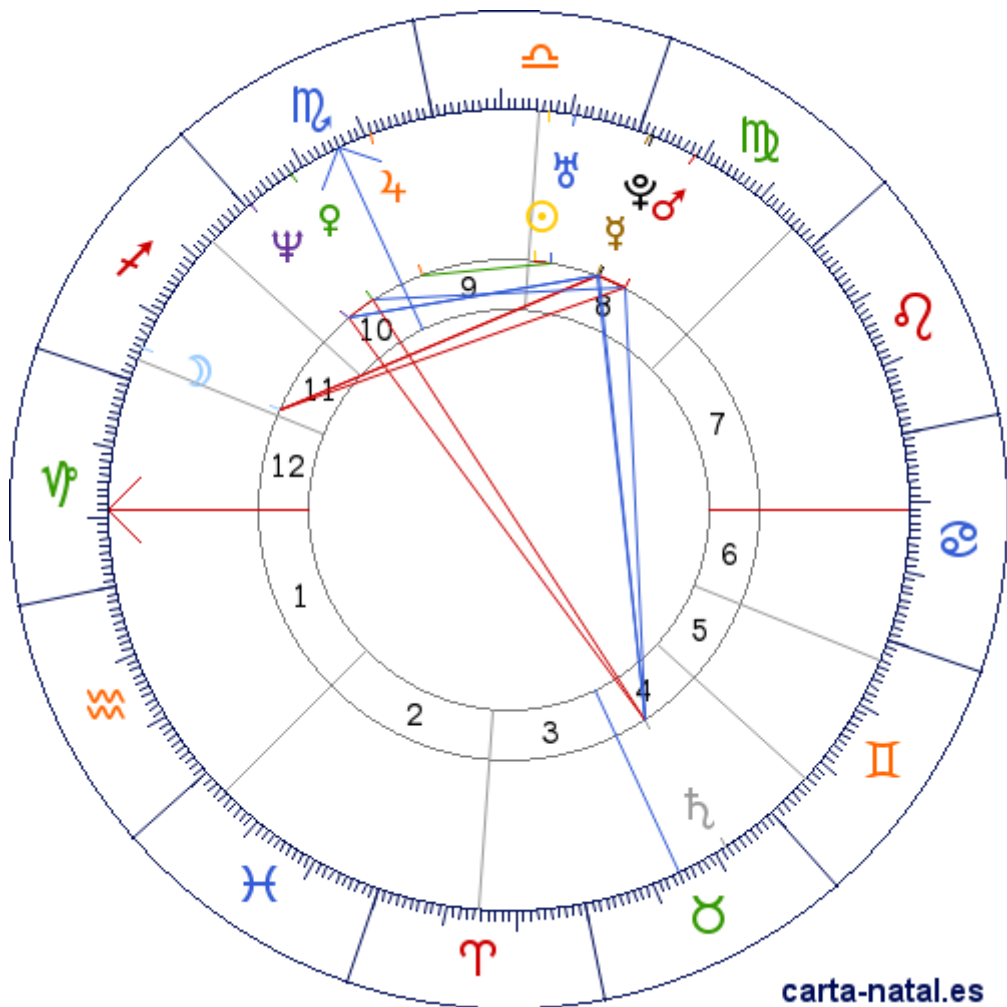

Carta natal

Amy Jo Johnson

06/10/1970 14:28:00 (EDT)

06/10/1970 18:28:00 UT

41:42:00N 70:17:58W

Tropical/geocéntrico

Carta eclíptica

Casas: Placidus

ARMC: 221°42'1.65672"

carta-natal.es

Generalidades

Casas (Placidus)

C 1 (AC)	♍	18°54'47"
C 2	♉	03°39'31"
C 3	♈	14°34'21"
C 4	♌	14°09'43"
C 5	♊	06°43'12"
C 6	♋	26°51'27"
C 7	♎	18°54'47"
C 8	♏	03°39'31"
C 9	♍	14°34'21"
C 10 (MC)	♌	14°09'43"
C 11	♈	06°43'12"
C 12	♉	26°51'27"

Planetas

☉	♏	13°05'06"	8 » 9
☾	♈	25°08'04"	11 » 12
♀	♏	28°23'10"	8
♀	♌	21°47'31"	10
♂	♏	21°18'53"	8
♃	♌	09°14'30"	9
♅	♌	21°43'35"R	4
♁	♏	09°26'12"	8
♃	♌	28°58'56"	10
♁	♏	27°49'23"	8

Aspectos

☉	0°	♁	3.65° (S)
☾	90°	♀	3.25° (A)
☾	90°	♂	3.82° (S)
☾	90°	♁	2.69° (A)
♀	0°	♂	7.07° (S)
♀	120°	♅	6.66° (S)
♀	60°	♃	0.6° (A)
♀	0°	♁	0.56° (S)
♀	60°	♂	0.48° (A)
♀	180°	♅	0.07° (S)
♀	0°	♃	7.19° (A)
♂	120°	♅	0.41° (A)
♂	0°	♁	6.51° (A)
♃	30°	♁	0.19° (A)
♅	180°	♃	7.26° (S)

ħ	120°	♀	6.1° (S)
Ψ	60°	♀	1.16° (A)