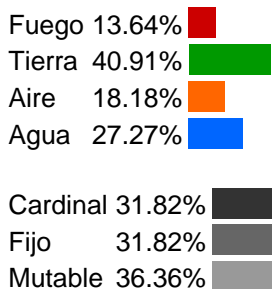

Carta natal

Amy Jo Johnson

06/10/1970 14:28:00 (EDT)

06/10/1970 18:28:00 UT

41:42:00N 70:17:58W

Tropical/geocéntrico

Carta eclíptica

Casas: Placidus

ARMC: 221°42'1.65672"

carta-natal.es

Generalidades

Casas (Placidus)

C 1 (AC)	♍	18°54'47"
C 2	♉	03°39'31"
C 3	♈	14°34'21"
C 4	♌	14°09'43"
C 5	♊	06°43'12"
C 6	♋	26°51'27"
C 7	♎	18°54'47"
C 8	♏	03°39'31"
C 9	♍	14°34'21"
C 10 (MC)	♌	14°09'43"
C 11	♈	06°43'12"
C 12	♉	26°51'27"