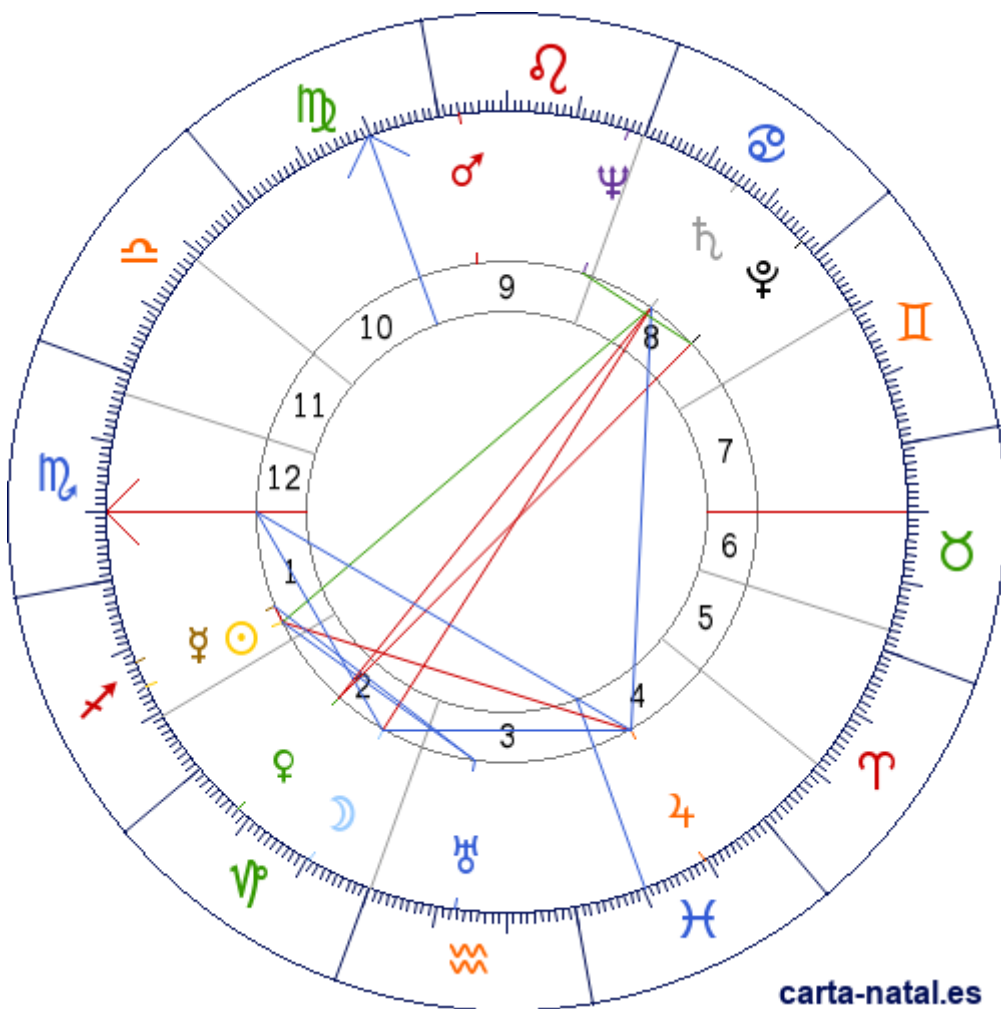

Carta natal

Elisabeth Schwarzkopf

09/12/1915 05:30:00 (CET)
09/12/1915 04:30:00 UT

51:58:22N 17:30:09E

Tropical/geocéntrico
Carta eclíptica
Casas: Placidus

ARMC: 161°50'30.89796"

carta-natal.es

Generalidades

Casas (Placidus)

C 1 (AC)	♈	20°05'23"
C 2	♉	20°36'44"
C 3	♊	00°21'06"
C 4	♋	10°19'40"
C 5	♌	10°52'45"
C 6	♍	03°02'52"
C 7	♎	20°05'23"
C 8	♏	20°36'44"
C 9	♐	00°21'06"
C 10 (MC)	♑	10°19'40"
C 11	♒	10°52'45"
C 12	♓	03°02'52"

Planetas

♁	♂	16°01'14"	1
☾	♋	20°28'49"	2
♀	♂	12°13'51"	1
♀	♋	08°00'04"	2
♂	♑	26°50'23"	9
♃	♌	19°36'48"	4
♃	♏	15°04'33" <u>R</u>	8
♄	♎	12°40'21"	3
♅	♑	02°22'25" <u>R</u>	9
♆	♏	02°35'48" <u>R</u>	8

Aspectos

♁	0°	♀	3.79° (A)
♁	90°	♃	3.59° (A)
♁	150°	♃	0.94° (S)
♁	60°	♄	3.35° (S)
☾	60°	♃	0.87° (S)
☾	180°	♃	5.4° (S)
☾	60°	AC	0.39° (A)
♀	60°	♄	0.44° (A)
♀	180°	♃	7.07° (A)
♀	180°	♅	5.4° (S)
♃	120°	♃	4.54° (S)
♃	120°	AC	0.48° (S)
♅	30°	♅	0.22° (A)