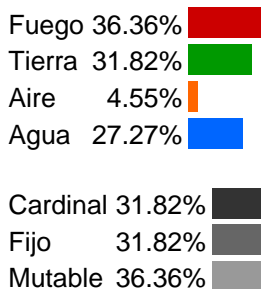

Carta natal

Elisabeth Schwarzkopf

09/12/1915 05:30:00 (CET)
09/12/1915 04:30:00 UT

51:58:22N 17:30:09E

Tropical/geocéntrico
Carta eclíptica
Casas: Placidus

ARMC: 161°50'30.89796"

carta-natal.es

Generalidades

Casas (Placidus)

C 1 (AC)	♈	20°05'23"
C 2	♉	20°36'44"
C 3	♊	00°21'06"
C 4	♋	10°19'40"
C 5	♌	10°52'45"
C 6	♍	03°02'52"
C 7	♎	20°05'23"
C 8	♏	20°36'44"
C 9	♐	00°21'06"
C 10 (MC)	♑	10°19'40"
C 11	♒	10°52'45"
C 12	♓	03°02'52"