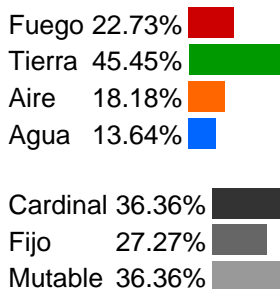

Carta natal

Inga Swenson

29/12/1932 08:30:00 (CST)

29/12/1932 14:30:00 UT

41:15:31N 95:56:16W

Tropical/geocéntrico

Carta eclíptica

Casas: Placidus

ARMC: 219°23'37.16556"

carta-natal.es

Generalidades

Casas (Placidus)

C 1 (AC)	♍	16°47'12"
C 2	♉	00°37'40"
C 3	♈	11°41'34"
C 4	♌	11°50'01"
C 5	♊	04°45'23"
C 6	♋	25°00'04"
C 7	♎	16°47'12"
C 8	♍	00°37'40"
C 9	♏	11°41'34"
C 10 (MC)	♎	11°50'01"
C 11	♈	04°45'23"
C 12	♈	25°00'04"