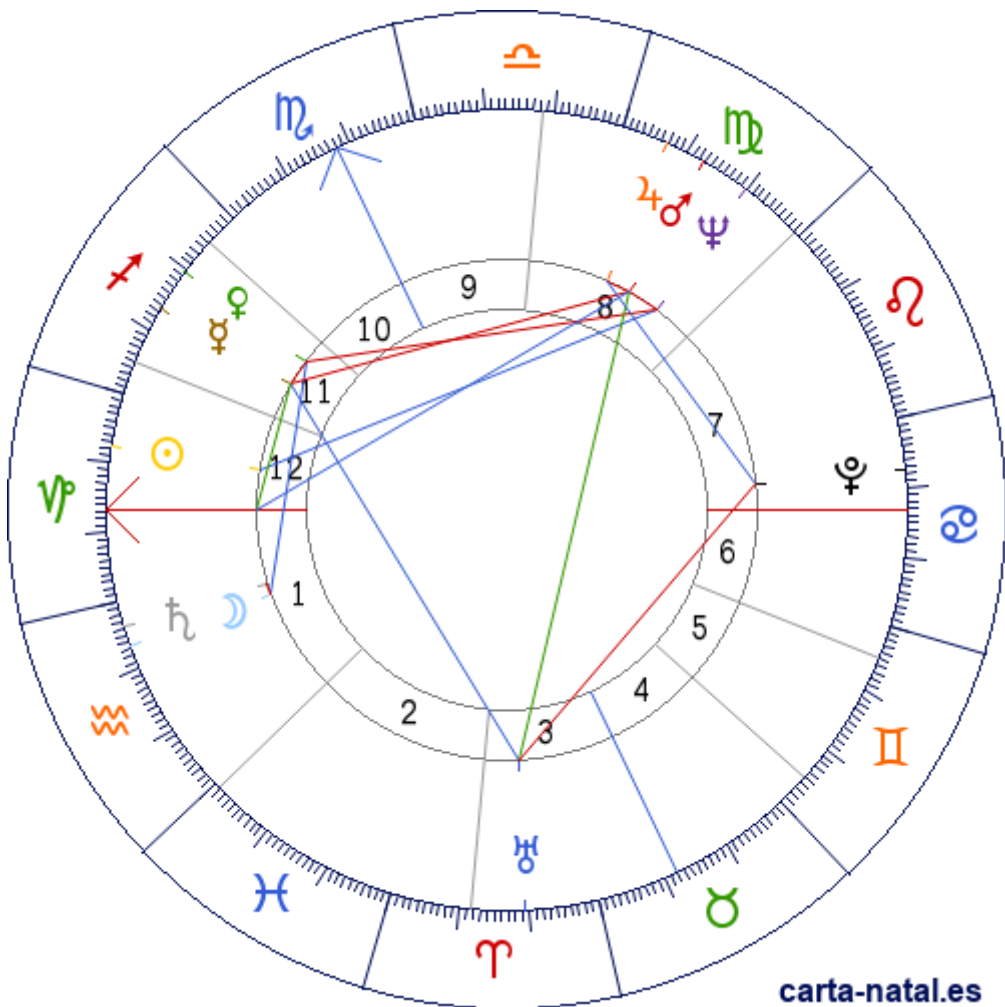

Carta natal

Inga Swenson

29/12/1932 08:30:00 (CST)

29/12/1932 14:30:00 UT

41:15:31N 95:56:16W

Tropical/geocéntrico

Carta eclíptica

Casas: Placidus

ARMC: 219°23'37.16556"

carta-natal.es

Generalidades

Casas (Placidus)

C 1 (AC)	♍	16°47'12"
C 2	♉	00°37'40"
C 3	♈	11°41'34"
C 4	♌	11°50'01"
C 5	♊	04°45'23"
C 6	♋	25°00'04"
C 7	♎	16°47'12"
C 8	♍	00°37'40"
C 9	♏	11°41'34"
C 10 (MC)	♎	11°50'01"
C 11	♈	04°45'23"
C 12	♈	25°00'04"

Planetas

☉	♍	07°41'56"	12
☾	♌	06°36'46"	1
♂	♈	16°34'55"	11
♀	♈	10°17'49"	11
♁	♍	17°27'05"	8
♃	♍	23°07'25"	8
♅	♌	03°46'05"	1
♁	♈	19°26'43" <u>E</u>	3
♃	♍	10°06'26" <u>R</u>	8
♇	♎	22°39'46" <u>R</u>	7

Aspectos

☉	120°	♃	2.41° (A)
☾	60°	♀	3.68° (A)
☾	0°	♅	2.84° (S)
♀	0°	♀	6.29° (S)
♀	90°	♁	0.87° (A)
♀	120°	♁	2.86° (A)
♀	30°	AC	0.2° (S)
♀	90°	♃	0.19° (S)
♁	0°	♃	5.67° (A)
♁	150°	♁	1.99° (A)
♁	0°	♃	7.34° (S)
♁	120°	AC	0.66° (A)
♃	60°	♇	0.46° (S)
♁	90°	♇	3.22° (A)