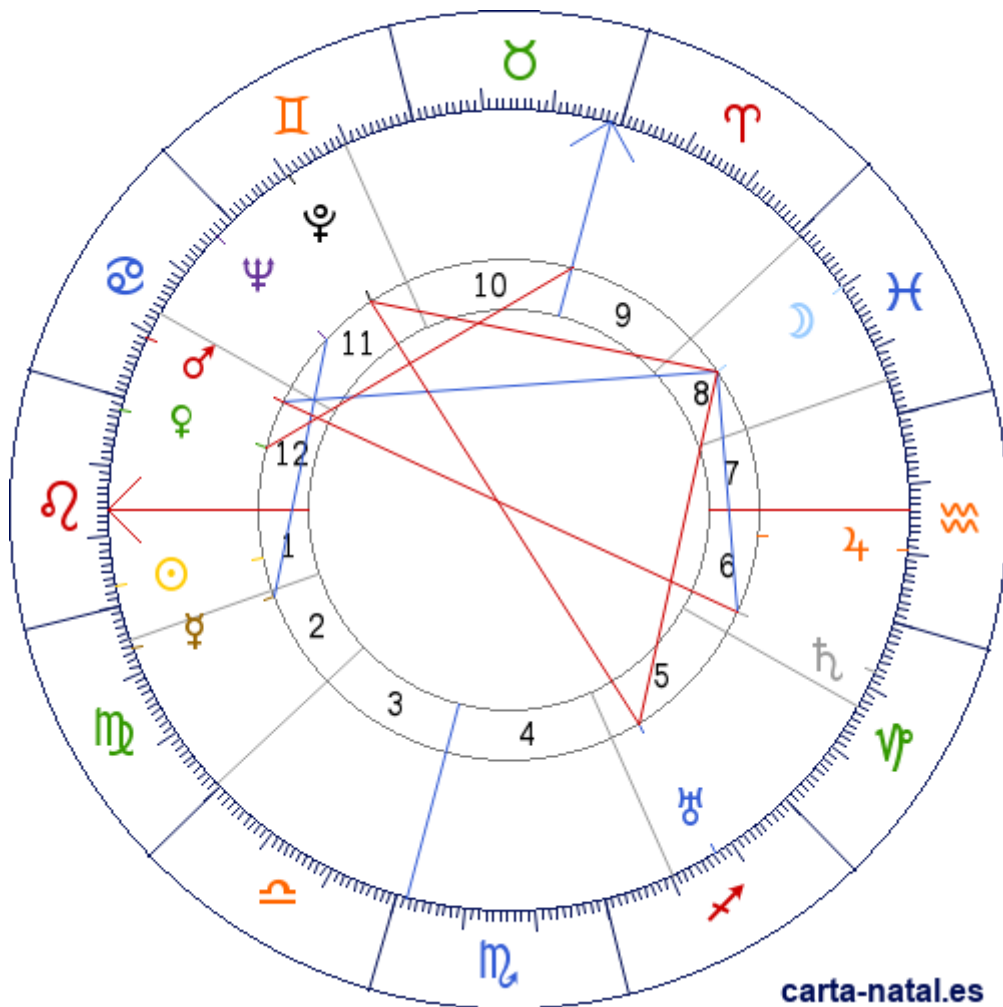

Carta natal

Willi O. Sucher

21/08/1902 04:30:00 (CET)

21/08/1902 03:30:00 UT

49:00:17N 08:23:09E

Tropical/geocéntrico

Carta eclíptica

Casas: Placidus

ARMC: 29°24'30.81204"

carta-natal.es

Generalidades

Fuego 40.91%

Tierra 22.73%

Aire 9.09%

Agua 27.27%

Cardinal 18.18%

♅ ♈ 03°06'43" 11

♆ ♌ 19°32'05" 11

Aspectos

☾ 120° ♂ 0.9° (A)

☾ 60° ♄ 2.37° (A)

☾ 90° ♁ 2.55° (S)

☾ 90° ♆ 0.31° (S)

♀ 60° ♅ 3.38° (S)