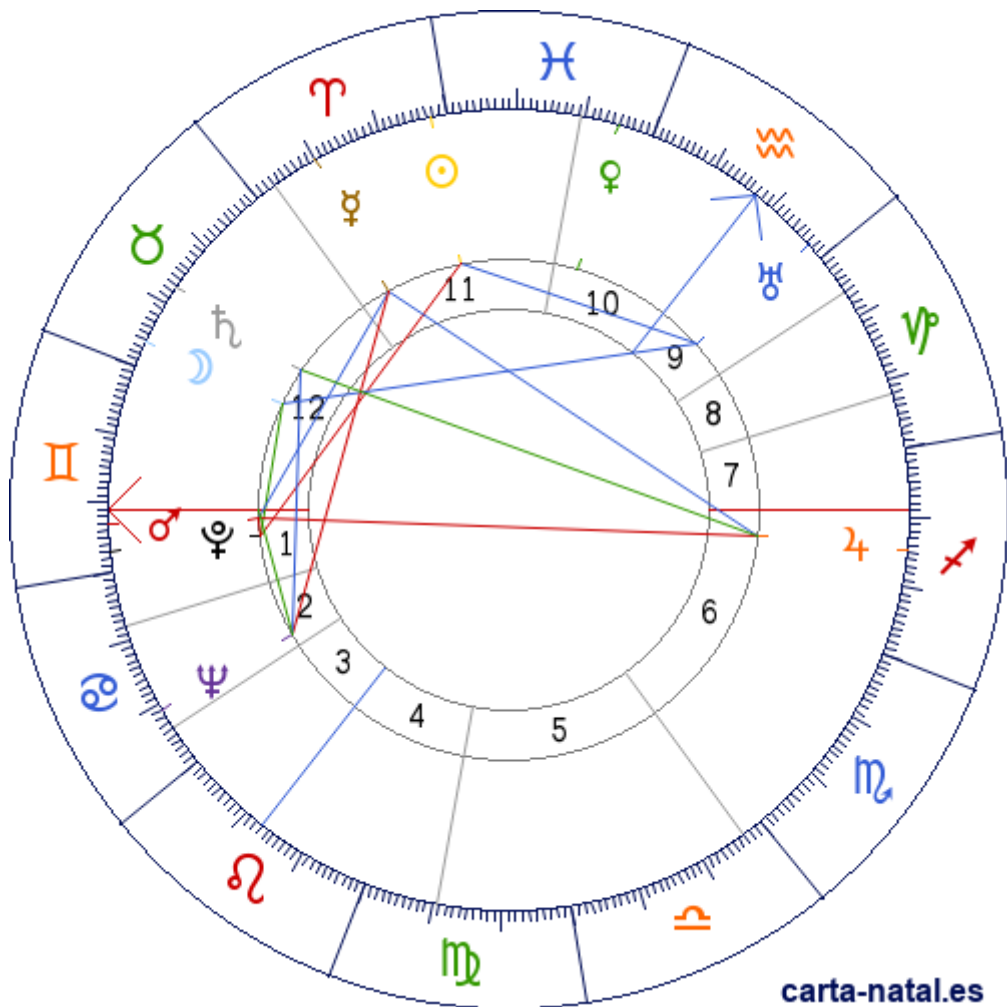

**Carta natal**

**Werner von Braun**

23/03/1912 09:15:00 (WMT)  
23/03/1912 07:51:00 UT

53:09:11N 17:16:05E

Tropical/geocéntrico  
Carta eclíptica  
Casas: Placidus

ARMC: 315°27'8.23428"

carta-natal.es

Generalidades

C 1 (AC) ♌ 21°02'03"

C 2 ♍ 08°00'45"

C 3 ♎ 24°01'23"

C 4 ♏ 12°59'01"

C 5 ♐ 10°31'09"

C 6 ♑ 26°46'08"

C 7 ♒ 21°02'03"

C 8 ♓ 08°00'45"