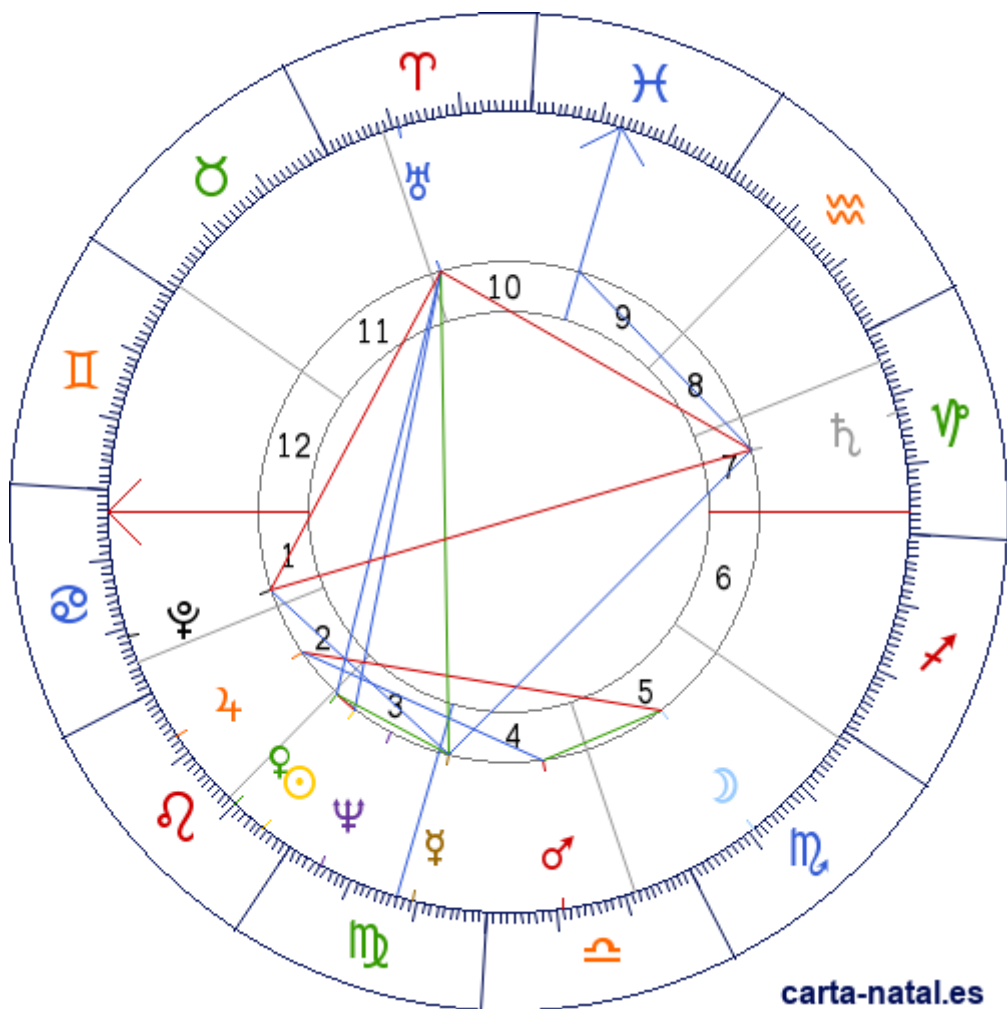

Carta natal

Bill Shoemaker

19/08/1931 01:30:00 (MST)

19/08/1931 08:30:00 UT

31:30:08N 106:09:31W

Tropical/geocéntrico

Carta eclíptica

Casas: Placidus

ARMC: 348°04'19.80732"

carta-natal.es

Generalidades

Fuego 31.82%

Tierra 18.18%

Aire 9.09%

Agua 40.91%

Cardinal 36.36%

Planetas

☉	♌	25°23'53"	3
☽	♌	10°49'13"	5
♀	♌	19°17'01"	4
♀	♌	19°59'13"	3
♂	♌	11°02'32"	4
♃	♌	07°17'28"	2
♁	♌	17°31'30" <u>R</u>	7
♁	♌	19°08'38" <u>R</u>	10 » 11
♁	♌	05°07'59"	3
♁	♌	21°20'40"	1 » 2

Aspectos

☉	0°	♀	5.41° (A)
☉	120°	♁	6.25° (S)
☽	30°	♂	0.22° (A)
☽	90°	♃	3.53° (S)
♀	30°	♀	0.7° (S)
♀	120°	♁	1.76° (S)
♀	150°	♁	0.14° (S)
♀	60°	♁	2.06° (A)
♀	120°	♁	0.84° (S)
♂	60°	♃	3.75° (S)
♁	90°	♁	1.62° (S)
♁	180°	♁	3.82° (S)
♁	60°	MC	0.49° (A)
♁	90°	♁	2.2° (S)