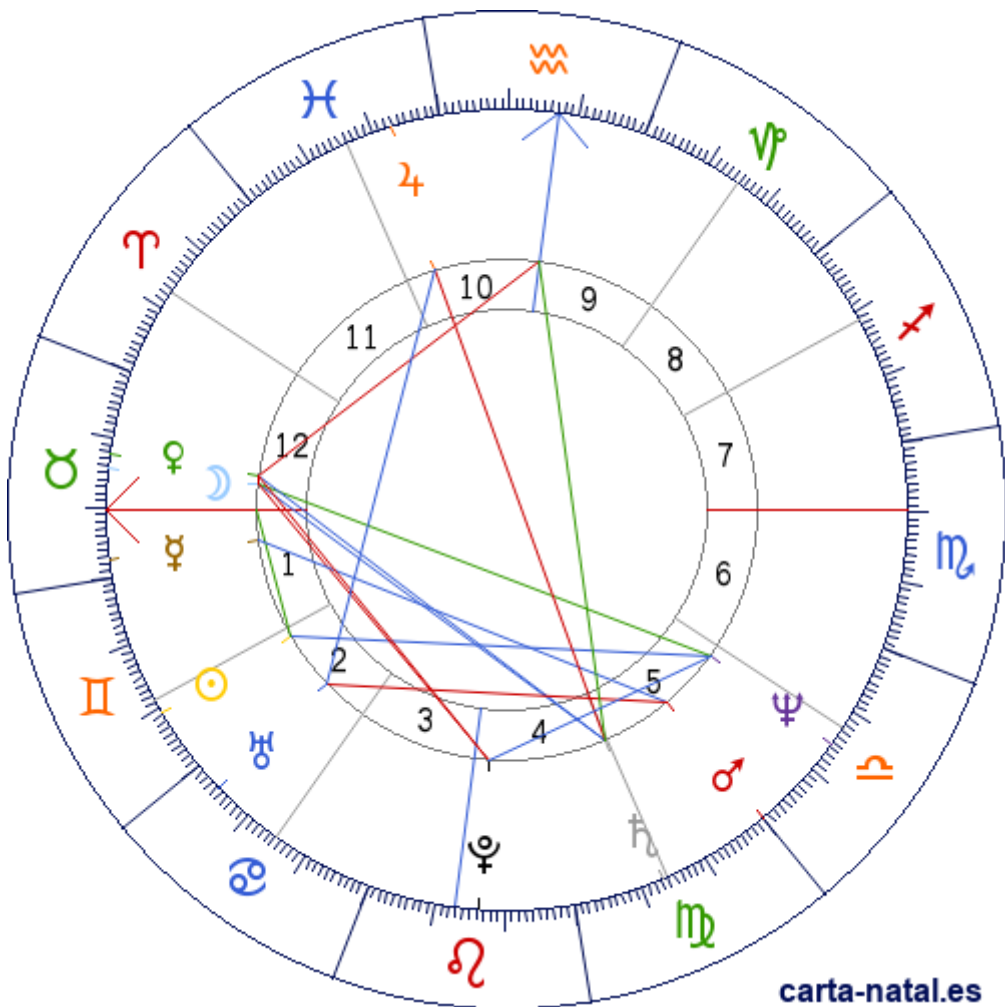

Carta natal

Darío Vivas

12/06/1950 04:00:00 (/0430)
12/06/1950 08:30:00 UT

07:46:01N 72:13:30W

Tropical/geocéntrico
Carta eclíptica
Casas: Placidus

ARMC: 315°22'27.39936"

carta-natal.es

Generalidades

Casas (Placidus)

C 1 (AC)	♊	20°19'58"
C 2	♈	18°34'47"
C 3	♉	15°09'52"
C 4	♊	12°54'25"
C 5	♌	13°48'30"
C 6	♍	17°21'14"
C 7	♎	20°19'58"
C 8	♏	18°34'47"
C 9	♐	15°09'52"
C 10 (MC)	♑	12°54'25"
C 11	♒	13°48'30"
C 12	♓	17°21'14"

Planetas

☉	♊	20°48'13"	2
☾	♊	14°23'58"	12
☿	♊	27°26'05"	1
♀	♊	12°23'24"	12
♂	♈	00°11'04"	5
♃	♈	07°06'33"	10
♄	♌	13°14'53"	4 » 5
♅	♉	04°17'34"	2
♆	♍	14°37'41"R	5 » 6
♇	♊	16°13'19"	4

Aspectos

☉	120°	♆	6.18° (S)
☉	30°	AC	0.47° (A)
☾	0°	♀	2.01° (S)
☾	120°	♄	1.15° (S)
☾	150°	♆	0.23° (A)
☾	90°	♁	1.82° (A)
♀	120°	♂	2.75° (A)
♀	120°	♄	0.86° (A)
♀	90°	♁	3.83° (A)
♀	90°	MC	0.52° (S)
♂	90°	♅	4.11° (A)
♃	180°	♄	6.14° (S)
♃	120°	♅	2.82° (A)
♄	150°	MC	0.34° (A)
♆	60°	♁	1.59° (S)