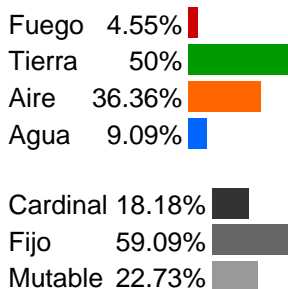

Carta natal

Darío Vivas

12/06/1950 04:00:00 (/0430)
12/06/1950 08:30:00 UT

07:46:01N 72:13:30W

Tropical/geocéntrico
Carta eclíptica
Casas: Placidus

ARMC: 315°22'27.39936"

carta-natal.es

Generalidades

Casas (Placidus)

C 1 (AC)	♊	20°19'58"
C 2	♈	18°34'47"
C 3	♉	15°09'52"
C 4	♊	12°54'25"
C 5	♌	13°48'30"
C 6	♍	17°21'14"
C 7	♎	20°19'58"
C 8	♏	18°34'47"
C 9	♐	15°09'52"
C 10 (MC)	♑	12°54'25"
C 11	♒	13°48'30"
C 12	♓	17°21'14"

Planetas

☉	♊	20°48'13"	2
☾	♊	14°23'58"	12
☿	♊	27°26'05"	1
♀	♊	12°23'24"	12
♂	♈	00°11'04"	5
♃	♈	07°06'33"	10
♄	♌	13°14'53"	4 » 5
♅	♉	04°17'34"	2
♆	♍	14°37'41"R	5 » 6
♇	♊	16°13'19"	4

Aspectos

☉	120°	♆	6.18° (S)
☉	30°	AC	0.47° (A)
☾	0°	♀	2.01° (S)
☾	120°	♄	1.15° (S)
☾	150°	♆	0.23° (A)
☾	90°	♁	1.82° (A)
♀	120°	♂	2.75° (A)
♀	120°	♄	0.86° (A)
♀	90°	♁	3.83° (A)
♀	90°	MC	0.52° (S)
♂	90°	♅	4.11° (A)
♃	180°	♄	6.14° (S)
♃	120°	♅	2.82° (A)
♄	150°	MC	0.34° (A)
♆	60°	♁	1.59° (S)