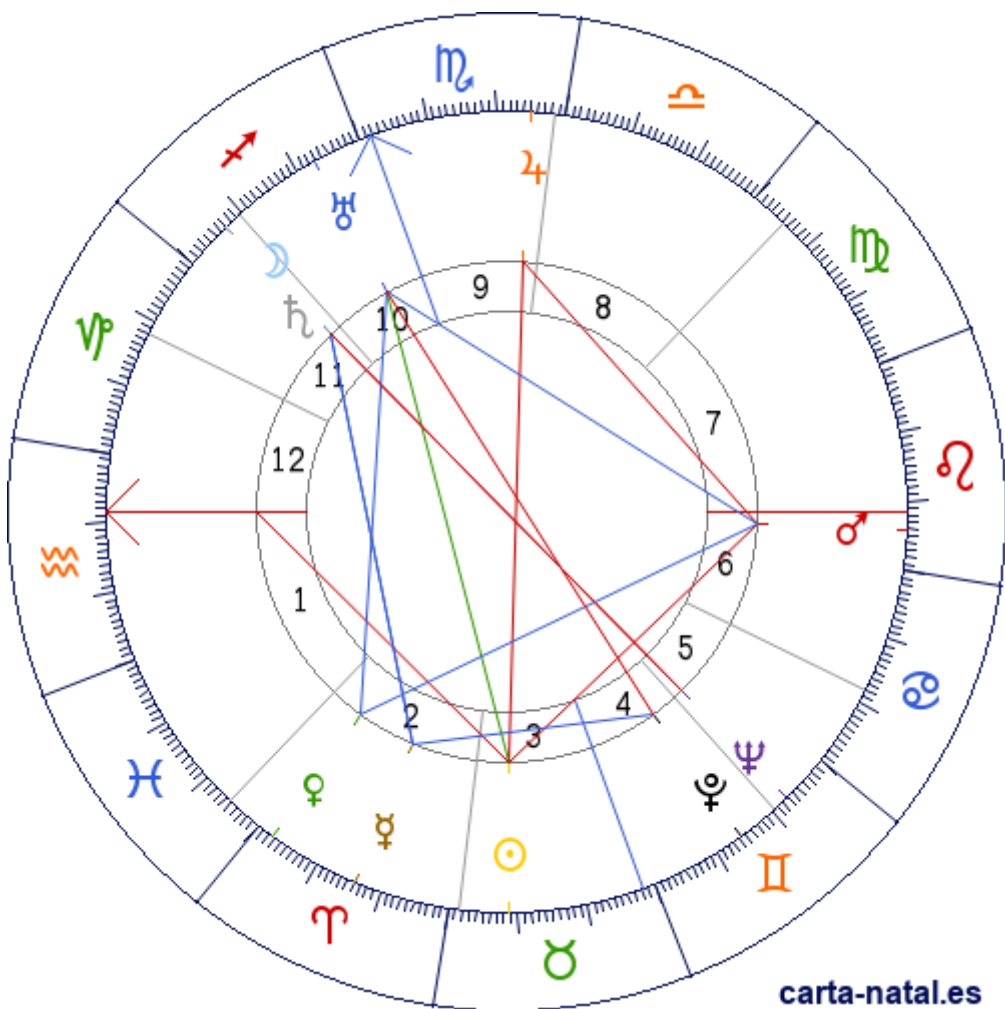

**Carta natal**

**Duke Ellington**

29/04/1899 01:25:00 (EST)

29/04/1899 06:25:00 UT

38:53:42N 77:02:11W

Tropical/geocéntrico

Carta eclíptica

Casas: Placidus

ARMC: 236°12'36.66924"

carta-natal.es

Generalidades

Fuego 50%

Tierra 13.64%

Aire 22.73%

Agua 13.64%

Cardinal 18.18%

Fijo 50%

Mutable 31.82%

**Casas (Placidus)**

C 1 (AC) ♋ 08°26'05"

C 2 ♌ 24°36'57"

C 3 ♍ 01°41'03"

C 4 ♎ 28°27'15"

C 5 ♏ 20°21'03"

♃ 180° ♅ 0.26° (A)

♃ 180° ♆ 7.22° (S)