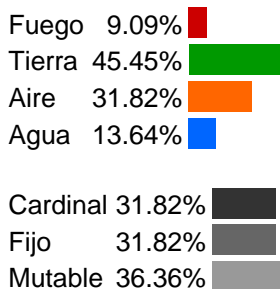

Carta natal

Felipe III de Francia

07/05/1245 23:28:00 (LMT)
07/05/1245 23:19:48 UT GREG

48:55:44N 02:02:58E

Tropical/geocéntrico
Carta eclíptica
Casas: Placidus

ARMC: 217°56'47.22792"

carta-natal.es

Generalidades

Casas (Placidus)

C 1 (AC)	♍	07°37'05"
C 2	♎	25°17'32"
C 3	♏	10°22'32"
C 4	♐	10°22'59"
C 5	♑	01°34'45"
C 6	♒	19°20'34"
C 7	♓	07°37'05"
C 8	♈	25°17'32"
C 9	♉	10°22'32"
C 10 (MC)	♊	10°22'59"
C 11	♋	01°34'45"
C 12	♌	19°20'34"

Planetas

☉	♋	17°19'20"	4
☾	♌	26°57'18"	6
♃	♌	09°30'21"	5
♄	♌	04°58'22"	2
♁	♌	26°31'27"	1
♁	♌	02°32'05"	8
♁	♌	29°45'01" <u>R</u>	8
♁	♌	14°55'05"	1
♁	♌	25°03'51"	6
♁	♌	01°09'31" <u>R</u>	9

Aspectos

☉	90°	♈	2.4° (S)
☾	150°	♁	0.43° (S)
☾	90°	♁	2.8° (A)
☾	0°	♁	1.89° (S)
☾	120°	♁	4.2° (A)
♃	120°	♈	5.41° (A)
♃	150°	MC	0.88° (S)
♃	180°	♁	5.22° (S)
♁	120°	♁	3.23° (A)
♁	150°	♁	1.46° (S)
♁	90°	♁	4.63° (A)
♁	60°	♁	1.38° (S)
♁	90°	♁	4.69° (A)
♁	120°	♁	6.09° (A)