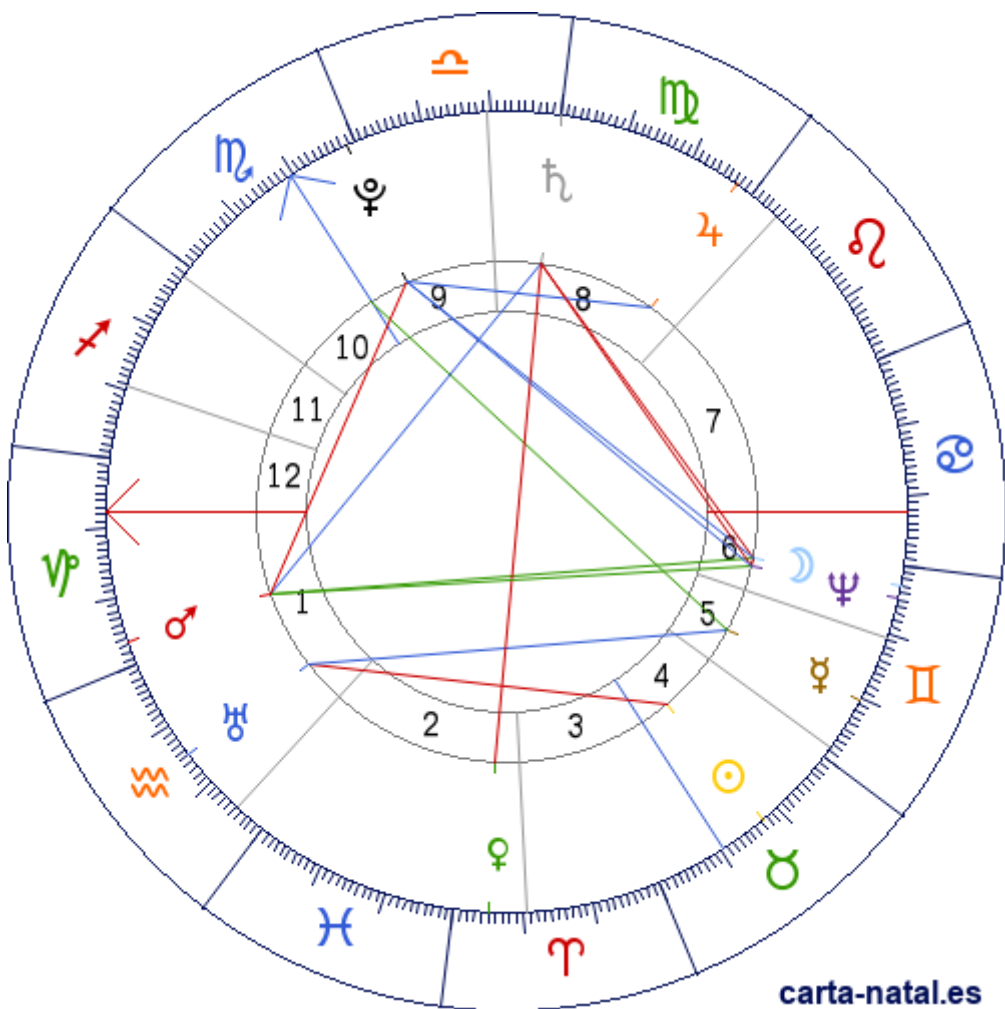

Carta natal

Felipe III de Francia

07/05/1245 23:28:00 (LMT)
07/05/1245 23:19:48 UT GREG

48:55:44N 02:02:58E

Tropical/geocéntrico
Carta eclíptica
Casas: Placidus

ARMC: 217°56'47.22792"

carta-natal.es

Generalidades

Casas (Placidus)

C 1 (AC)	♍	07°37'05"
C 2	♎	25°17'32"
C 3	♏	10°22'32"
C 4	♐	10°22'59"
C 5	♑	01°34'45"
C 6	♒	19°20'34"
C 7	♓	07°37'05"
C 8	♈	25°17'32"
C 9	♉	10°22'32"
C 10 (MC)	♊	10°22'59"
C 11	♋	01°34'45"
C 12	♌	19°20'34"

Planetas

☉	♋	17°19'20"	4
☾	♌	26°57'18"	6
♃	♌	09°30'21"	5
♄	♌	04°58'22"	2
♁	♌	26°31'27"	1
♁	♌	02°32'05"	8
♁	♌	29°45'01" <u>R</u>	8
♁	♌	14°55'05"	1
♁	♌	25°03'51"	6
♁	♌	01°09'31" <u>R</u>	9

Aspectos

☉	90°	♈	2.4° (S)
☾	150°	♁	0.43° (S)
☾	90°	♁	2.8° (A)
☾	0°	♁	1.89° (S)
☾	120°	♁	4.2° (A)
♃	120°	♈	5.41° (A)
♃	150°	MC	0.88° (S)
♃	180°	♁	5.22° (S)
♁	120°	♁	3.23° (A)
♁	150°	♁	1.46° (S)
♁	90°	♁	4.63° (A)
♁	60°	♁	1.38° (S)
♁	90°	♁	4.69° (A)
♁	120°	♁	6.09° (A)