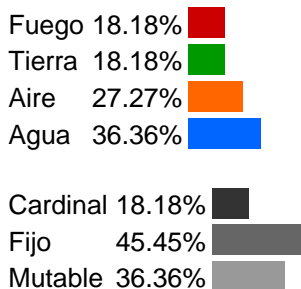

Carta natal

Béla Lugosi

20/10/1882 15:30:00 (LMT)

20/10/1882 14:02:23 UT

45:41:19N 21:54:11E

Tropical/geocéntrico

Carta eclíptica

Casas: Placidus

ARMC: 261°25'33.47076"

carta-natal.es

Generalidades

Casas (Placidus)

C 1 (AC)	♈	13°22'46"
C 2	♉	02°09'44"
C 3	♊	01°01'13"
C 4	♋	22°07'30"
C 5	♌	11°50'11"
C 6	♍	05°20'25"
C 7	♎	13°22'46"
C 8	♏	02°09'44"
C 9	♐	01°01'13"
C 10 (MC)	♐	22°07'30"
C 11	♑	11°50'11"
C 12	♒	05°20'25"