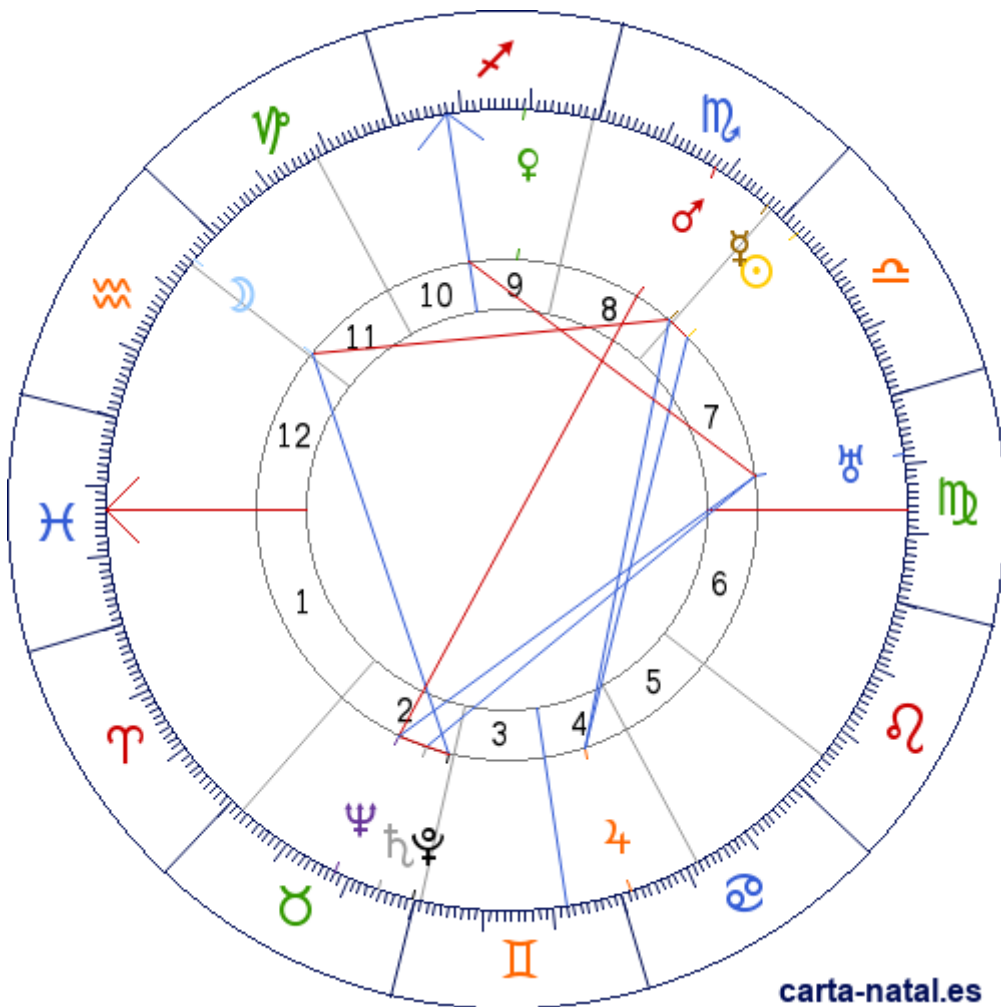

Carta natal

Béla Lugosi

20/10/1882 15:30:00 (LMT)

20/10/1882 14:02:23 UT

45:41:19N 21:54:11E

Tropical/geocéntrico

Carta eclíptica

Casas: Placidus

ARMC: 261°25'33.47076"

carta-natal.es

Generalidades

Casas (Placidus)

C 1 (AC)	♈	13°22'46"
C 2	♉	02°09'44"
C 3	♊	01°01'13"
C 4	♋	22°07'30"
C 5	♌	11°50'11"
C 6	♍	05°20'25"
C 7	♎	13°22'46"
C 8	♏	02°09'44"
C 9	♐	01°01'13"
C 10 (MC)	♐	22°07'30"
C 11	♑	11°50'11"
C 12	♒	05°20'25"

Planetas

☉	♏	27°05'30"	7
☾	♎	04°37'03"	11 » 12
☿	♏	02°49'43" <u>R</u>	8
♀	♐	10°55'30"	9
♂	♏	11°57'50"	8
♃	♌	01°25'24" <u>E</u>	4
♅	♉	24°38'39" <u>R</u>	2
♁	♎	21°17'09"	7
♆	♉	17°58'45" <u>R</u>	2
♇	♉	29°50'29" <u>R</u>	2 » 3

Aspectos

☉	0°	♀	5.74° (A)
☉	120°	♃	4.33° (A)
☾	90°	♀	1.79° (S)
☾	120°	♁	4.78° (S)
♀	120°	♃	1.41° (A)
♂	180°	♆	6.02° (A)
♅	120°	♁	3.36° (A)
♅	0°	♆	6.66° (A)
♅	0°	♁	5.2° (S)
♁	120°	♆	3.31° (S)
♁	90°	MC	0.84° (S)