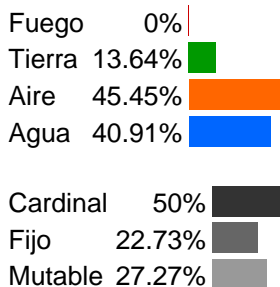

Carta natal

Ataúlfo de Orleans-Borbón y Coburgo

20/10/1913 20:08:00 (WET)  
20/10/1913 20:08:00 UT

40:24:59N 03:42:09W

Tropical/geocéntrico  
Carta eclíptica  
Casas: Placidus

ARMC: 326°58'15.65292"

carta-natal.es

Generalidades

Casas (Placidus)

C 1 (AC)	♈	19°07'20"
C 2	♉	10°14'22"
C 3	♊	00°46'25"
C 4	♋	24°40'33"
C 5	♌	26°14'08"
C 6	♍	07°31'02"
C 7	♎	19°07'20"
C 8	♏	10°14'22"
C 9	♐	00°46'25"
C 10 (MC)	♑	24°40'33"
C 11	♒	26°14'08"
C 12	♓	07°31'02"

Planetas

☉	♈	26°49'42"	5
☾	♉	00°44'57"	1
☿	♊	17°37'16"	6
♀	♋	29°29'29"	5
♂	♌	16°44'02"	2
♃	♍	11°13'35"	8
♄	♎	17°48'45"R	12 » 1
♅	♏	03°37'54"	9
♆	♐	28°12'13"	2 » 3
♇	♑	01°04'45"R	1

Aspectos

☉	120°	☾	3.92° (S)
☉	90°	♃	1.38° (A)
☉	120°	♀	4.25° (A)
☾	90°	♀	1.26° (S)
☾	0°	♀	0.33° (A)
♀	120°	♂	0.89° (S)
♀	150°	♄	0.19° (A)
♀	120°	♅	4.14° (A)
♀	60°	♃	1.29° (S)
♀	90°	♀	1.59° (A)
♂	180°	♃	5.51° (S)
♄	0°	AC	1.31° (S)
♅	180°	♃	5.43° (A)