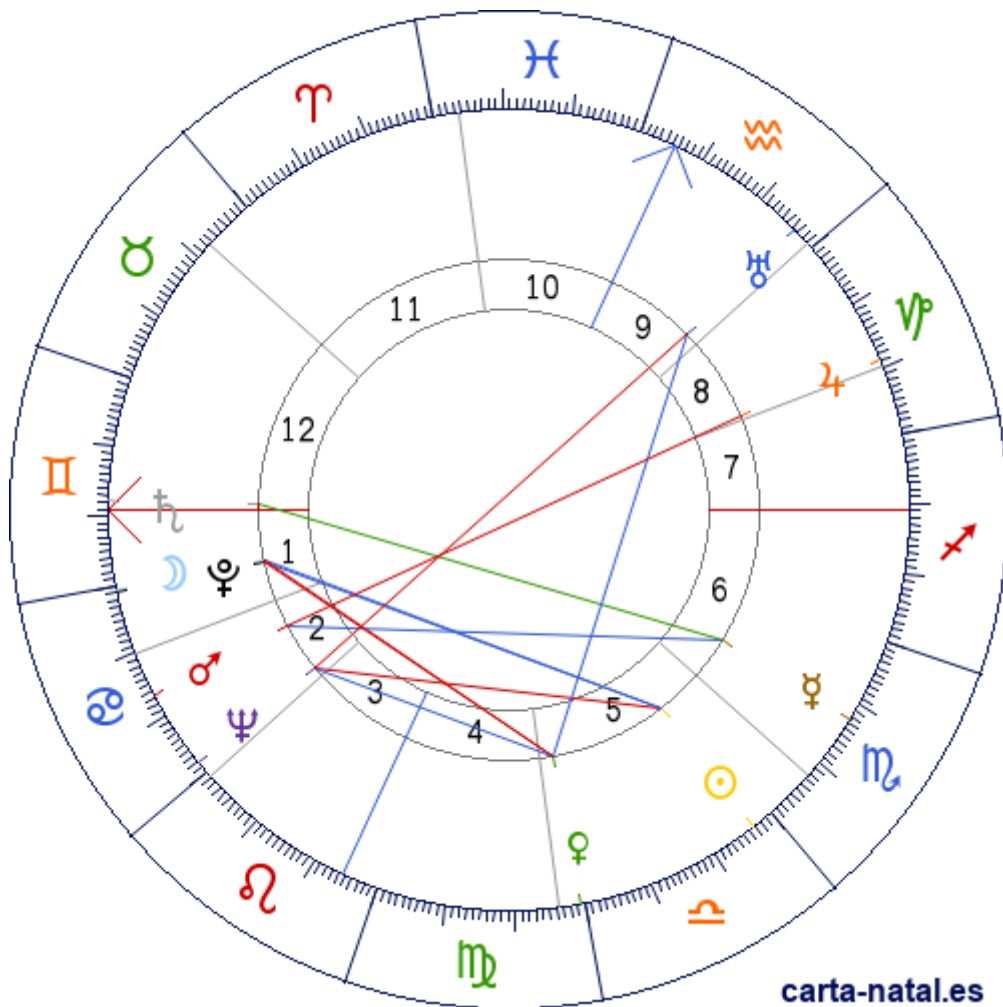

Carta natal

Ataúlfo de Orleans-Borbón y Coburgo

20/10/1913 20:08:00 (WET)  
20/10/1913 20:08:00 UT

40:24:59N 03:42:09W

Tropical/geocéntrico  
Carta eclíptica  
Casas: Placidus

ARMC: 326°58'15.65292"

carta-natal.es

Generalidades

Casas (Placidus)

C 1 (AC)	♈	19°07'20"
C 2	♉	10°14'22"
C 3	♊	00°46'25"
C 4	♋	24°40'33"
C 5	♌	26°14'08"
C 6	♍	07°31'02"
C 7	♎	19°07'20"
C 8	♏	10°14'22"
C 9	♐	00°46'25"
C 10 (MC)	♑	24°40'33"
C 11	♒	26°14'08"
C 12	♓	07°31'02"

Planetas

☉	♈	26°49'42"	5
☾	♉	00°44'57"	1
☿	♊	17°37'16"	6
♀	♋	29°29'29"	5
♂	♌	16°44'02"	2
♃	♍	11°13'35"	8
♄	♎	17°48'45"R	12 » 1
♅	♏	03°37'54"	9
♆	♐	28°12'13"	2 » 3
♇	♑	01°04'45"R	1

Aspectos

☉	120°	☾	3.92° (S)
☉	90°	♃	1.38° (A)
☉	120°	♀	4.25° (A)
☾	90°	♀	1.26° (S)
☾	0°	♀	0.33° (A)
♀	120°	♂	0.89° (S)
♀	150°	♄	0.19° (A)
♀	120°	♅	4.14° (A)
♀	60°	♃	1.29° (S)
♀	90°	♀	1.59° (A)
♂	180°	♃	5.51° (S)
♄	0°	AC	1.31° (S)
♅	180°	♃	5.43° (A)