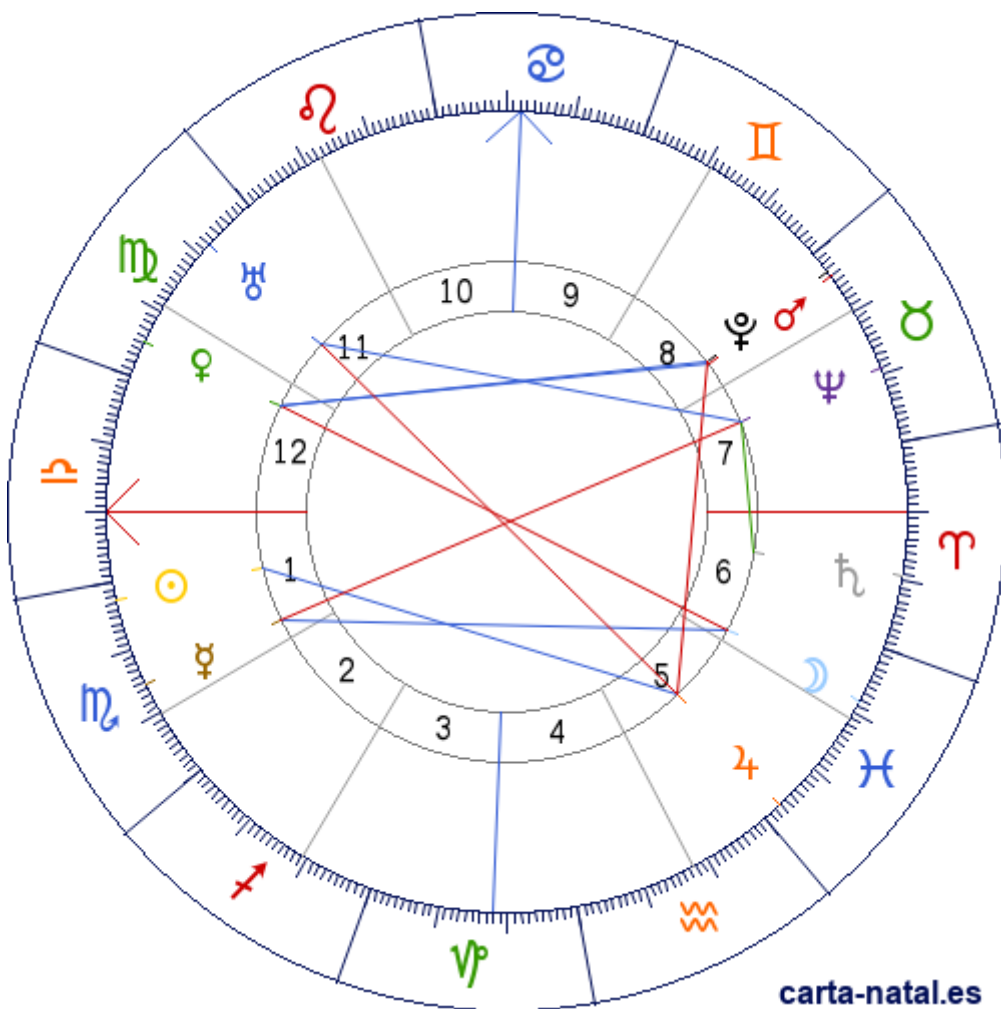

Carta natal

Biófilo Panclasta

26/10/1879 05:00:00 (LMT)
26/10/1879 09:50:24 UT

07:36:26N 72:36:04W

Tropical/geocéntrico
Carta eclíptica
Casas: Placidus

ARMC: 109°23'54.50856"

carta-natal.es

Generalidades

Casas (Placidus)

C 1 (AC)	♈	19°52'53"
C 2	♉	20°12'20"
C 3	♊	19°15'23"
C 4	♋	17°54'07"
C 5	♌	17°39'40"
C 6	♍	18°53'35"
C 7	♎	19°52'53"
C 8	♏	20°12'20"
C 9	♐	19°15'23"
C 10 (MC)	♑	17°54'07"
C 11	♒	17°39'40"
C 12	♓	18°53'35"

Planetas

☉	♎	02°37'32"	1
☾	♋	21°40'40"	6
☿	♎	15°24'53"	1
♀	♎	24°50'50"	12
♂	♏	26°0'0"R	8
♃	♋	02°51'26"E	5
♄	♎	10°47'04"R	6
♅	♎	07°54'38"	11
♆	♏	10°52'43"R	7
♇	♏	26°51'32"R	8

Aspectos

☉	120°	♃	0.23° (A)
☾	120°	♀	6.26° (S)
☾	180°	♀	3.17° (A)
♀	180°	♆	4.54° (S)
♀	120°	♂	1.15° (A)
♀	120°	☿	2.01° (A)
♂	0°	☿	0.86° (S)
♃	180°	♅	5.05° (S)
♃	90°	☿	6° (S)
♄	30°	♆	0.09° (S)
♅	120°	♆	2.97° (A)