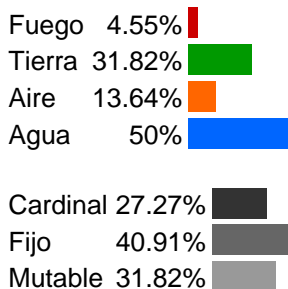

Carta natal

Biófilo Panclasta

26/10/1879 05:00:00 (LMT)
26/10/1879 09:50:24 UT

07:36:26N 72:36:04W

Tropical/geocéntrico
Carta eclíptica
Casas: Placidus

ARMC: 109°23'54.50856"

carta-natal.es

Generalidades

Casas (Placidus)

C 1 (AC)	♈	19°52'53"
C 2	♉	20°12'20"
C 3	♊	19°15'23"
C 4	♋	17°54'07"
C 5	♌	17°39'40"
C 6	♍	18°53'35"
C 7	♎	19°52'53"
C 8	♏	20°12'20"
C 9	♐	19°15'23"
C 10 (MC)	♑	17°54'07"
C 11	♒	17°39'40"
C 12	♓	18°53'35"

Planetas

☉	♎	02°37'32"	1
☾	♋	21°40'40"	6
☿	♎	15°24'53"	1
♀	♎	24°50'50"	12
♂	♏	26°0'0"R	8
♃	♋	02°51'26"E	5
♄	♎	10°47'04"R	6
♅	♎	07°54'38"	11
♆	♏	10°52'43"R	7
♇	♏	26°51'32"R	8

Aspectos

☉	120°	♃	0.23° (A)
☾	120°	♀	6.26° (S)
☾	180°	♀	3.17° (A)
♀	180°	♆	4.54° (S)
♀	120°	♂	1.15° (A)
♀	120°	☿	2.01° (A)
♂	0°	☿	0.86° (S)
♃	180°	♅	5.05° (S)
♃	90°	☿	6° (S)
♄	30°	♆	0.09° (S)
♅	120°	♆	2.97° (A)