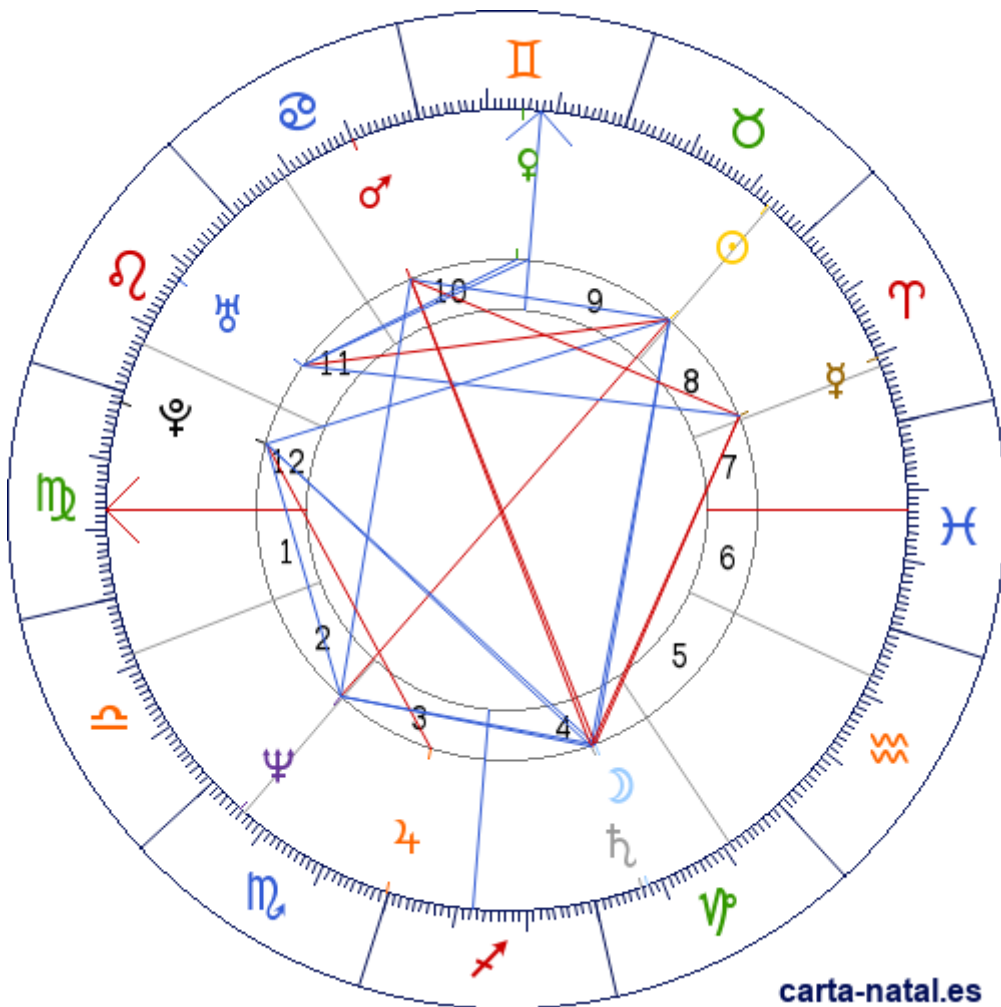

Carta natal

Sheena Easton

27/04/1959 15:40:00 (BST)
27/04/1959 14:40:00 UT

55:49:00N 04:01:00W

Tropical/geocéntrico
Carta eclíptica
Casas: Placidus

ARMC: 70°49'12.04356"

Generalidades

Casas (Placidus)

C 1 (AC)	♌	17°15'11"
C 2	♍	08°16'04"
C 3	♎	06°11'28"
C 4	♏	12°18'01"
C 5	♐	21°07'21"
C 6	♑	22°45'15"
C 7	♒	17°15'11"
C 8	♓	08°16'04"
C 9	♈	06°11'28"
C 10 (MC)	♉	12°18'01"
C 11	♊	21°07'21"
C 12	♋	22°45'15"

Planetas

☉	♈	06°35'24"	9
☽	♐	07°51'18"	4
♀	♓	09°34'23"	8
♀	♉	14°58'00"	10
♂	♌	09°46'27"	10
♃	♎	29°41'04" <u>R</u>	3
♄	♐	06°58'02" <u>R</u>	4
♁	♏	12°14'48"	11
♅	♎	05°34'06" <u>R</u>	2 » 3
♁	♌	01°44'08" <u>R</u>	12

Aspectos

☉	120°	☽	1.27° (S)
☉	60°	♂	3.18° (A)
☉	120°	♄	0.38° (A)
☉	90°	♁	5.66° (A)
☉	180°	♅	1.02° (S)
☉	120°	♁	4.85° (S)
☽	90°	♀	1.72° (A)
☽	180°	♂	1.92° (A)
☽	0°	♄	0.89° (S)
☽	60°	♅	2.29° (S)
☽	120°	♁	6.12° (S)
♀	90°	♂	0.2° (A)
♀	90°	♄	2.61° (S)
♀	120°	♁	2.67° (A)
♀	60°	♁	2.72° (S)