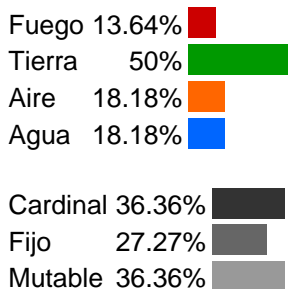

Carta natal

Sheena Easton

27/04/1959 15:40:00 (BST)
27/04/1959 14:40:00 UT

55:49:00N 04:01:00W

Tropical/geocéntrico
Carta eclíptica
Casas: Placidus

ARMC: 70°49'12.04356"

Generalidades

Casas (Placidus)

C 1 (AC)	♌	17°15'11"
C 2	♍	08°16'04"
C 3	♎	06°11'28"
C 4	♏	12°18'01"
C 5	♐	21°07'21"
C 6	♑	22°45'15"
C 7	♒	17°15'11"
C 8	♓	08°16'04"
C 9	♈	06°11'28"
C 10 (MC)	♉	12°18'01"
C 11	♊	21°07'21"
C 12	♋	22°45'15"