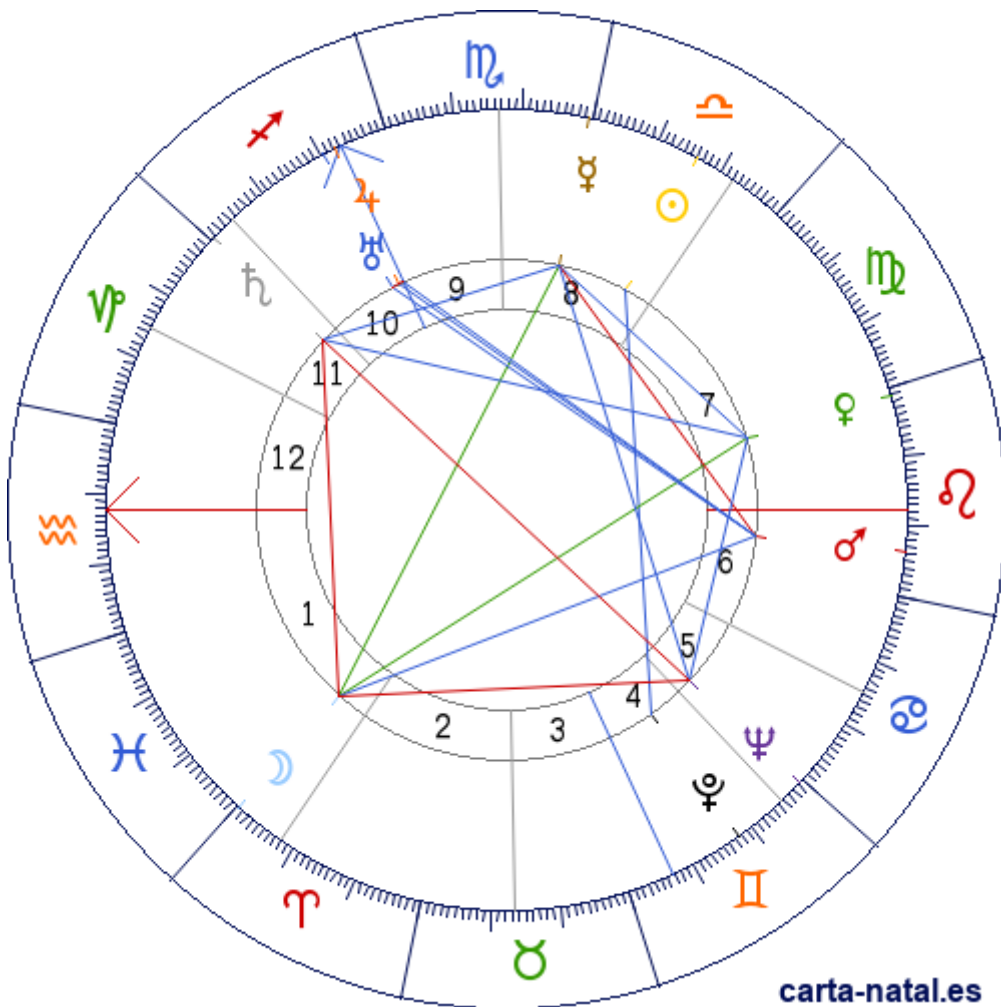

Carta natal

Heinrich Himmler

07/10/1900 15:30:00 (CET)
07/10/1900 14:30:00 UT

48:08:15N 11:34:32E

Tropical/geocéntrico
Carta eclíptica
Casas: Placidus

ARMC: 244°51'15.23268"

carta-natal.es

Generalidades

Casas (Placidus)

C 1 (AC)	♊	12°16'35"
C 2	♈	07°47'52"
C 3	♌	13°29'20"
C 4	♍	06°42'06"
C 5	♎	25°37'51"
C 6	♏	15°06'57"
C 7	♐	12°16'35"
C 8	♑	07°47'52"
C 9	♒	13°29'20"
C 10 (MC)	♓	06°42'06"
C 11	♈	25°37'51"
C 12	♉	15°06'57"

Planetas

☉	♎	13°51'34"	8
☾	♈	00°15'17"	1
♀	♌	00°23'02"	8
♁	♏	28°56'59"	7
♂	♏	06°18'11"	6
♃	♈	07°46'06"	10
♄	♈	29°24'36"	11
♅	♈	09°31'44"	10
♆	♍	29°15'19" <u>E</u>	5
♇	♍	17°37'41" <u>R</u>	4

Aspectos

☉	120°	♏	3.77° (A)
☾	150°	♀	0.13° (A)
☾	150°	♀	1.31° (S)
☾	120°	♁	6.05° (A)
☾	90°	♄	0.84° (S)
☾	90°	♆	1° (S)
♀	60°	♀	1.43° (S)
♀	90°	♁	5.92° (A)
♀	60°	♄	0.97° (S)
♀	120°	♆	1.13° (S)
♀	120°	♄	0.46° (A)
♀	60°	♆	0.31° (A)
♁	120°	♃	1.47° (A)
♁	120°	♅	3.23° (A)
♁	120°	MC	0.4° (S)

♃	0°	♁	1.76° (A)
♃	0°	MC	1.07° (A)
♃	180°	♁	0.15° (S)