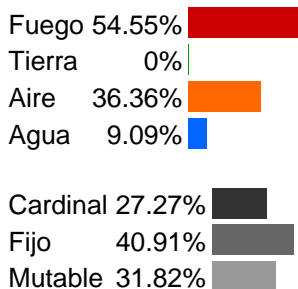

Carta natal

Heinrich Himmler

07/10/1900 15:30:00 (CET)
07/10/1900 14:30:00 UT

48:08:15N 11:34:32E

Tropical/geocéntrico
Carta eclíptica
Casas: Placidus

ARMC: 244°51'15.23268"

carta-natal.es

Generalidades

Casas (Placidus)

C 1 (AC)	♊	12°16'35"
C 2	♈	07°47'52"
C 3	♌	13°29'20"
C 4	♍	06°42'06"
C 5	♎	25°37'51"
C 6	♏	15°06'57"
C 7	♐	12°16'35"
C 8	♑	07°47'52"
C 9	♒	13°29'20"
C 10 (MC)	♓	06°42'06"
C 11	♈	25°37'51"
C 12	♉	15°06'57"

Planetas

☉	♎	13°51'34"	8
☾	♈	00°15'17"	1
♀	♌	00°23'02"	8
♁	♏	28°56'59"	7
♂	♏	06°18'11"	6
♃	♈	07°46'06"	10
♄	♈	29°24'36"	11
♅	♈	09°31'44"	10
♆	♍	29°15'19" <u>E</u>	5
♇	♍	17°37'41" <u>R</u>	4

Aspectos

☉	120°	♏	3.77° (A)
☾	150°	♀	0.13° (A)
☾	150°	♀	1.31° (S)
☾	120°	♁	6.05° (A)
☾	90°	♄	0.84° (S)
☾	90°	♆	1° (S)
♀	60°	♀	1.43° (S)
♀	90°	♁	5.92° (A)
♀	60°	♄	0.97° (S)
♀	120°	♆	1.13° (S)
♀	120°	♄	0.46° (A)
♀	60°	♆	0.31° (A)
♁	120°	♃	1.47° (A)
♁	120°	♅	3.23° (A)
♁	120°	MC	0.4° (S)