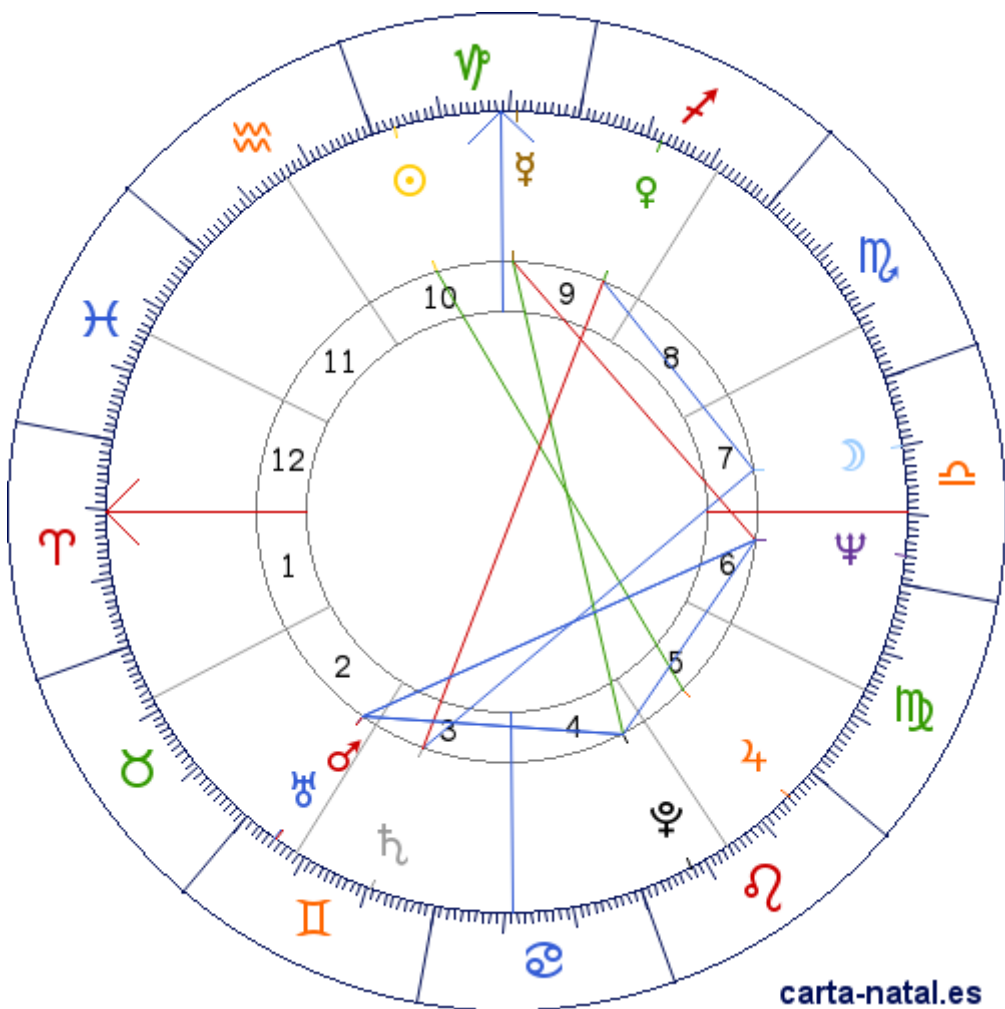

Carta natal

Paul Keating

18/01/1944 12:00:00 (AEDT)

18/01/1944 01:00:00 UT

33:55:00S 151:02:00E

Tropical/geocéntrico

Carta eclíptica

Casas: Placidus

ARMC: 282°21'49.83516"

carta-natal.es

Generalidades

Casas (Placidus)

C 1 (AC)	♈	10°25'33"
C 2	♉	08°11'10"
C 3	♊	08°52'47"
C 4	♋	11°22'15"
C 5	♌	13°46'28"
C 6	♍	13°56'42"
C 7	♎	10°25'33"
C 8	♏	08°11'10"
C 9	♐	08°52'47"
C 10 (MC)	♑	11°22'15"
C 11	♒	13°46'28"
C 12	♓	13°56'42"

Planetas

☉	♑	26°48'49"	10
☾	♎	19°55'56"	7
☿	♊	08°54'50" <u>R</u>	9 » 10
♀	♐	17°46'39"	9
♂	♉	05°14'21"	2 » 3
♃	♌	25°08'04" <u>R</u>	5
♄	♉	20°41'48" <u>R</u>	3
♅	♉	05°06'17" <u>R</u>	2 » 3
♆	♎	04°12'28" <u>R</u>	6
♇	♏	07°50'08" <u>R</u>	4

Aspectos

☉	150°	♌	1.68° (S)
☾	60°	♀	2.15° (S)
☾	120°	♄	0.76° (A)
♀	90°	♄	4.71° (A)
♀	150°	♁	1.08° (A)
♀	180°	♄	2.92° (A)
♂	0°	♄	0.13° (S)
♂	120°	♄	1.03° (S)
♂	60°	♁	2.6° (A)
♄	120°	♄	0.9° (A)
♄	60°	♁	2.73° (A)
♄	60°	♁	3.63° (A)