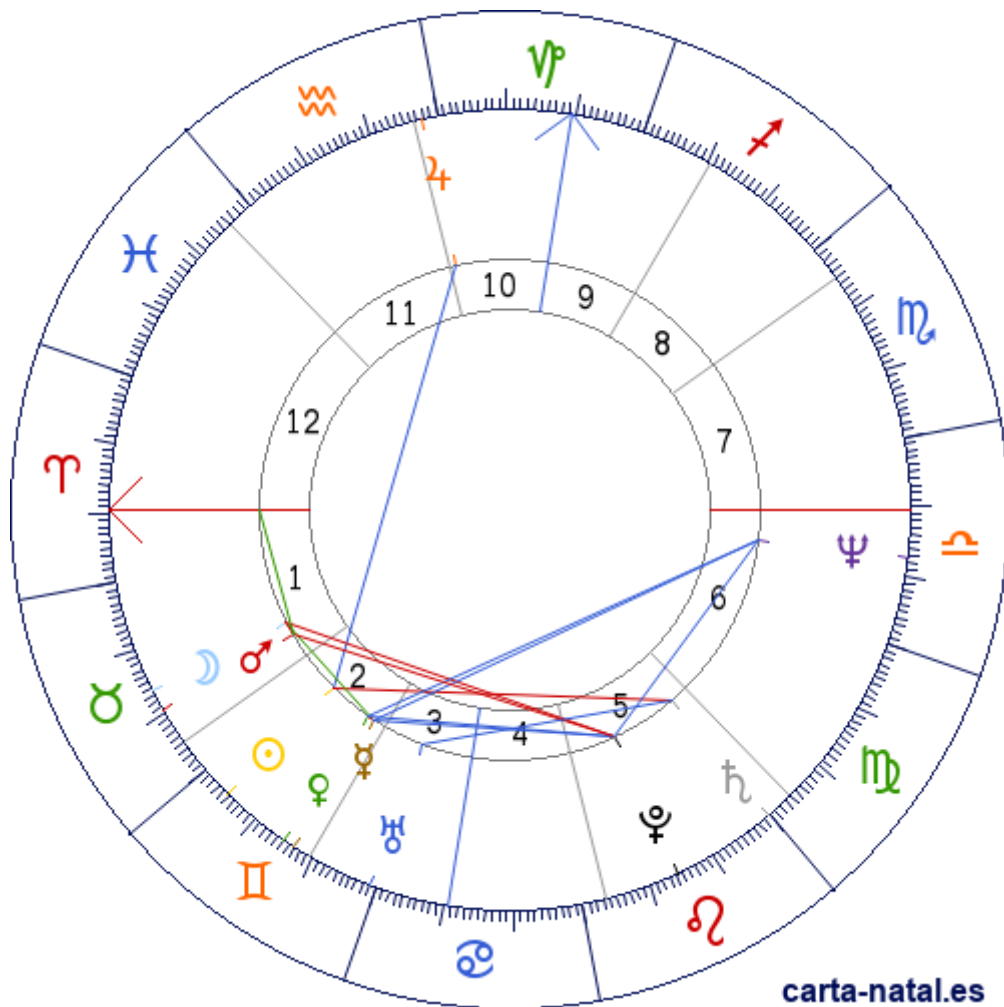

Carta natal

Philip Michael Thomas

26/05/1949 04:04:00 (EDT)
26/05/1949 08:04:00 UT

39:57:40N 82:59:56W

Tropical/geocéntrico
Carta eclíptica
Casas: Placidus

ARMC: 281°33'49.6134"

Generalidades

Casas (Placidus)

C 1 (AC)	♈	19°31'22"
C 2	♊	25°07'40"
C 3	♌	19°26'41"
C 4	♍	10°37'54"
C 5	♎	03°32'33"
C 6	♏	03°58'17"
C 7	♐	19°31'22"
C 8	♑	25°07'40"
C 9	♒	19°26'41"
C 10 (MC)	♓	10°37'54"
C 11	♈	03°32'33"
C 12	♉	03°58'17"

Planetas

☉	♌	04°44'02"	2
☽	♊	16°22'20"	1
♀	♌	16°49'25" <u>R</u>	2 » 3
♀	♌	15°08'28"	2
♂	♊	19°23'49"	1
♃	♌	02°07'16" <u>R</u>	10 » 11
♄	♎	29°51'16"	5
♅	♌	29°08'46"	3
♆	♐	12°36'24" <u>R</u>	6
♇	♎	14°20'59"	5

Aspectos

☉	120°	♃	2.61° (S)
☉	90°	♄	4.88° (S)
☽	30°	♀	0.45° (A)
☽	0°	♂	3.02° (A)
☽	90°	♀	2.02° (S)
♀	0°	♀	1.68° (A)
♀	120°	♆	4.22° (A)
♀	60°	♀	2.47° (A)
♀	120°	♆	2.53° (S)
♀	60°	♀	0.79° (S)
♂	90°	♀	5.05° (S)
♂	30°	AC	0.13° (S)
♄	60°	♅	0.71° (A)
♆	60°	♀	1.74° (S)