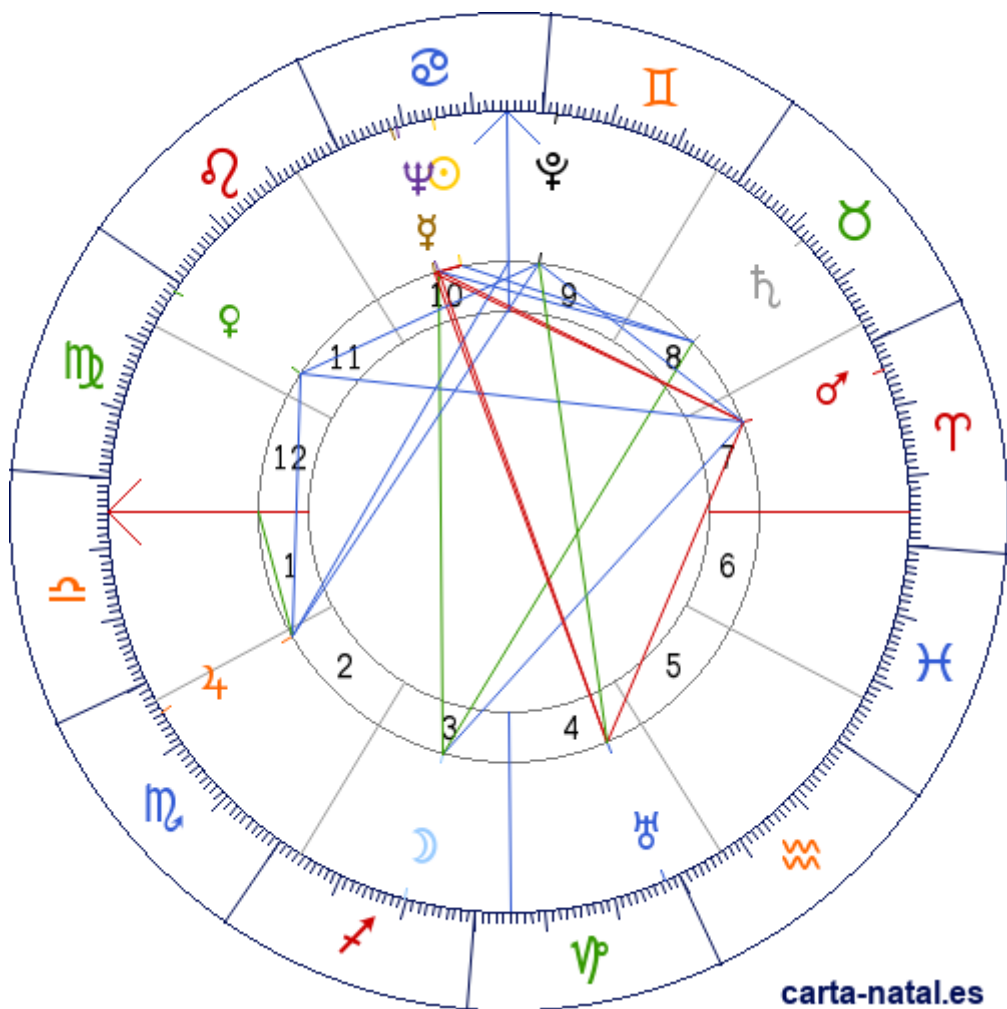

**Carta natal**

**Mervyn Peake**

09/07/1911 12:30:00 (CDT)

09/07/1911 03:30:00 UT

29:03:43N 116:57:53E

Tropical/geocéntrico

Carta eclíptica

Casas: Placidus

ARMC: 95°25'21.70092"

carta-natal.es

Generalidades

Fuego 22.73%

Tierra 18.18%

Aire 18.18%

Agua 40.91%

Cardinal 63.64%

Fijo 9.09%

Mutable 27.27%

**Casas (Placidus)**

C 1 (AC) ♈ 04°45'43"

C 2 ♉ 02°55'13"

C 3 ♊ 03°22'49"

C 4 ♋ 04°58'37"

C 5 ♌ 06°37'44"