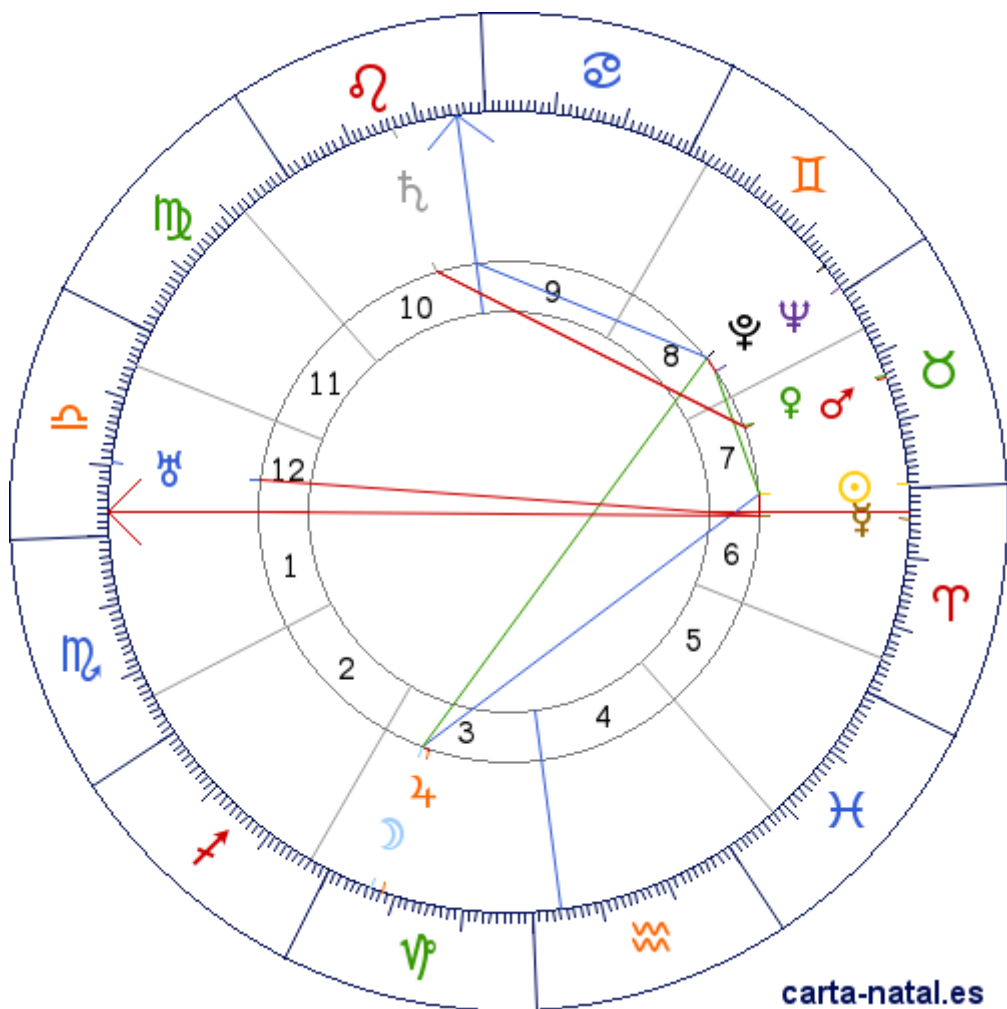

Carta natal

Adolf Hitler

20/04/1889 18:30:00 (LMT)

20/04/1889 17:37:50 UT

48:15:23N 13:02:36E

Tropical/geocéntrico

Carta eclíptica

Casas: Placidus

ARMC: 126°29'43.39032"

carta-natal.es

Generalidades

Casas (Placidus)

C 1 (AC)	♈	26°40'53"
C 2	♉	23°57'0"
C 3	♊	27°04'40"
C 4	♋	04°09'55"
C 5	♌	08°04'10"
C 6	♍	05°20'45"
C 7	♎	26°40'53"
C 8	♏	23°57'0"
C 9	♐	27°04'40"
C 10 (MC)	♑	04°09'55"
C 11	♒	08°04'10"
C 12	♓	05°20'45"

Planetas

♁	♈	00°48'23"	7
♁	♉	06°37'47"	3
♀	♎	25°40'0"	6 » 7
♀	♏	16°41'41" <u>R</u>	7
♂	♏	16°22'47"	7
♃	♉	08°14'41" <u>E</u>	3
♃	♏	13°27'34" <u>E</u>	10
♃	♈	19°29'22" <u>R</u>	12
♃	♉	00°50'36"	8
♃	♉	04°40'01"	8

Aspectos

♁	120°	♁	5.82° (S)
♁	0°	♀	5.14° (A)
♁	30°	♃	0.04° (A)
♁	0°	♃	1.61° (A)
♁	150°	♃	1.96° (S)
♀	180°	♃	6.18° (S)
♀	180°	AC	1.01° (S)
♀	0°	♂	0.32° (A)
♀	90°	♃	3.24° (A)
♂	90°	♃	2.92° (S)
♃	0°	♃	3.82° (A)
♃	60°	MC	0.5° (A)