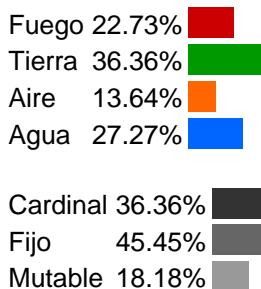

Carta natal

Frida Kahlo

06/07/1907 08:30:00 (LMT)

06/07/1907 15:06:38 UT

19:19:44N 99:09:37W

Tropical/geocéntrico

Carta eclíptica

Casas: Placidus

ARMC: 50°56'36.8412"

carta-natal.es

Generalidades

Casas (Placidus)

C 1 (AC)	♈	23°30'54"
C 2	♉	21°02'46"
C 3	♊	21°35'18"
C 4	♋	23°20'10"
C 5	♌	24°20'56"
C 6	♍	24°16'20"
C 7	♎	23°30'54"
C 8	♏	21°02'46"
C 9	♐	21°35'18"
C 10 (MC)	♑	23°20'10"
C 11	♒	24°20'56"
C 12	♓	24°16'20"