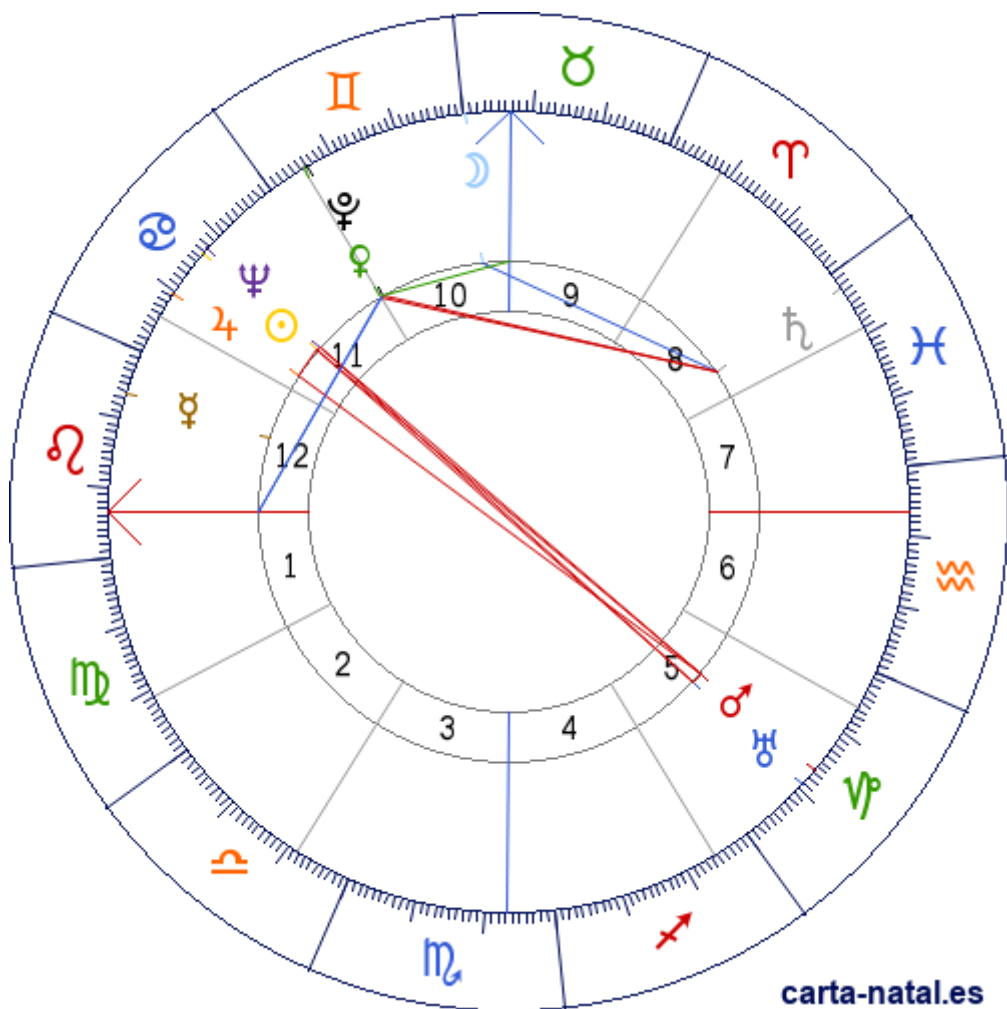

Carta natal

Frida Kahlo

06/07/1907 08:30:00 (LMT)

06/07/1907 15:06:38 UT

19:19:44N 99:09:37W

Tropical/geocéntrico

Carta eclíptica

Casas: Placidus

ARMC: 50°56'36.8412"

carta-natal.es

Generalidades

Casas (Placidus)

C 1 (AC)	♈	23°30'54"
C 2	♉	21°02'46"
C 3	♊	21°35'18"
C 4	♋	23°20'10"
C 5	♌	24°20'56"
C 6	♍	24°16'20"
C 7	♎	23°30'54"
C 8	♏	21°02'46"
C 9	♐	21°35'18"
C 10 (MC)	♑	23°20'10"
C 11	♒	24°20'56"
C 12	♓	24°16'20"

Planetas

☉	♒	13°22'33"	11
☾	♑	29°42'42"	10
☿	♓	06°20'07"	12
♀	♈	24°20'22"	10 » 11
♂	♍	13°23'40" <u>R</u>	5
♃	♈	20°26'08"	11 » 12
♄	♈	27°26'48" <u>E</u>	8
♅	♍	10°36'48" <u>R</u>	5
♆	♈	12°23'49"	11
♇	♈	23°44'46"	10 » 11

Aspectos

☉	180°	♂	0.02° (A)
☉	0°	♃	7.06° (A)
☉	180°	♄	2.76° (S)
☉	0°	♅	0.98° (S)
☾	60°	♄	2.26° (S)
♀	90°	♄	3.11° (A)
♀	0°	♀	0.59° (S)
♀	60°	AC	0.82° (A)
♂	180°	♃	7.04° (S)
♂	0°	♄	2.78° (A)
♂	180°	♅	1° (A)
♄	90°	♀	3.7° (A)
♄	180°	♅	1.78° (S)
♀	60°	AC	0.23° (A)
♀	30°	MC	0.41° (A)