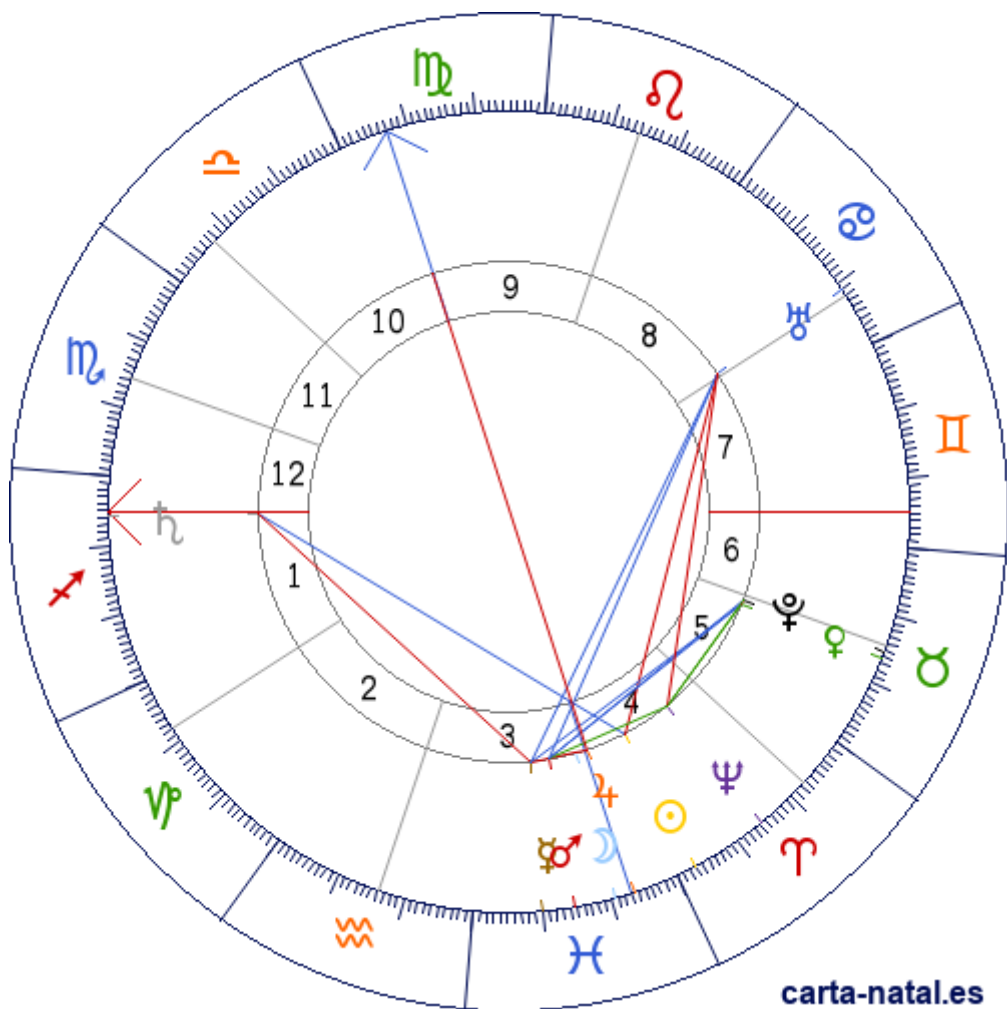

Carta natal

Robert Andrews Millikan

22/03/1868 23:30:00 (LMT)
23/03/1868 05:29:52 UT

41:48:35N 89:57:54W

Tropical/geocéntrico
Carta eclíptica
Casas: Placidus

ARMC: 173°29'10.32036"

Generalidades

Casas (Placidus)

C 1 (AC)	♌	05°09'13"
C 2	♍	07°44'58"
C 3	♎	16°03'36"
C 4	♏	22°54'19"
C 5	♐	22°32'13"
C 6	♑	15°40'58"
C 7	♒	05°09'13"
C 8	♓	07°44'58"
C 9	♈	16°03'36"
C 10 (MC)	♉	22°54'19"
C 11	♊	22°32'13"
C 12	♋	15°40'58"

Planetas

☉	♌	02°52'59"	4
☾	♋	20°38'31"	3 » 4
☿	♋	10°00'04"	3
♀	♌	13°41'10"	5 » 6
♂	♋	14°30'40"	3
♃	♋	23°25'47"	4
♄	♌	05°38'37" E	1
♅	♌	08°48'35"	8
♆	♌	14°17'44"	4
♇	♌	14°39'16"	5 » 6

Aspectos

☉	120°	♄	2.76° (A)
☉	90°	♁	5.93° (A)
☾	0°	♂	6.13° (S)
☾	0°	♃	2.79° (A)
♀	60°	♀	3.68° (S)
♀	0°	♂	4.51° (S)
♀	90°	♄	4.36° (S)
♀	120°	♁	1.19° (S)
♀	60°	♂	0.83° (A)
♀	30°	♆	0.61° (A)
♀	0°	♇	0.97° (A)
♂	120°	♁	5.7° (S)
♂	30°	♆	0.22° (S)
♂	60°	♇	0.14° (A)
♃	180°	MC	0.52° (A)

♁	0°	AC	0.49° (A)
♂	90°	♄	5.49° (S)
♃	30°	♅	0.36° (A)