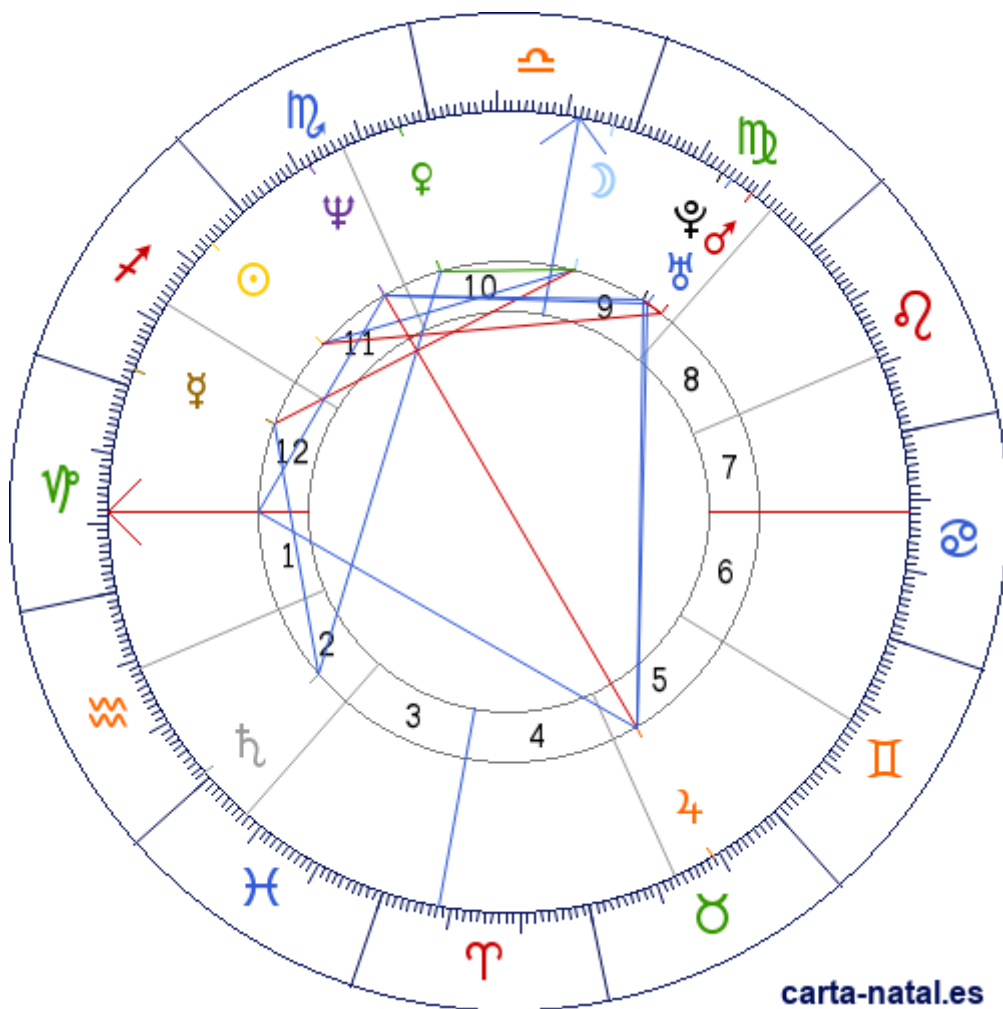

Carta natal

Jorge Capitanich

28/11/1964 08:57:00 (/03)

28/11/1964 11:57:00 UT

27:27:00S 58:59:00W

Tropical/geocéntrico

Carta eclíptica

Casas: Placidus

ARMC: 187°40'42.34584"

Generalidades

Casas (Placidus)

C 1 (AC)	♍	18°22'41"
C 2	♎	11°26'46"
C 3	♏	07°30'58"
C 4	♐	08°21'36"
C 5	♑	12°55'58"
C 6	♒	17°12'26"
C 7	♓	18°22'41"
C 8	♈	11°26'46"
C 9	♉	07°30'58"
C 10 (MC)	♊	08°21'36"
C 11	♋	12°55'58"
C 12	♌	17°12'26"

Planetas

☉	♏	06°17'38"	11
☾	♐	03°16'23"	9
☿	♏	27°31'57"	12
♀	♎	04°13'59"	10
♂	♎	11°05'09"	9
♃	♏	19°03'11" <u>R</u>	5
♄	♎	28°57'19"	2
♅	♎	14°37'34"	9
♆	♎	18°15'03"	11
♇	♎	16°13'11"	9

Aspectos

☉	60°	☾	3.02° (A)
☉	90°	♂	4.79° (A)
☾	90°	♀	5.74° (S)
☾	30°	♀	0.96° (A)
♀	60°	♃	1.42° (A)
♀	120°	♃	5.28° (S)
♂	0°	♄	3.54° (A)
♂	0°	♀	5.13° (A)
♃	120°	♄	4.43° (A)
♃	180°	♆	0.8° (A)
♃	120°	♀	2.83° (A)
♃	120°	AC	0.68° (A)
♄	60°	♆	3.62° (S)
♄	0°	♀	1.59° (A)
♆	60°	♀	2.03° (S)