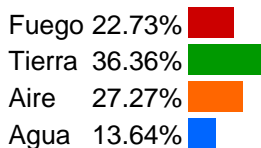

Generalidades

Casas (Placidus)

C 1 (AC)	♍	18°22'41"
C 2	♎	11°26'46"
C 3	♏	07°30'58"
C 4	♐	08°21'36"
C 5	♑	12°55'58"
C 6	♒	17°12'26"
C 7	♓	18°22'41"
C 8	♈	11°26'46"
C 9	♉	07°30'58"
C 10 (MC)	♊	08°21'36"
C 11	♋	12°55'58"
C 12	♌	17°12'26"

Planetas

☉	♏	06°17'38"	11
☾	♐	03°16'23"	9
☿	♏	27°31'57"	12
♀	♎	04°13'59"	10
♂	♎	11°05'09"	9
♃	♏	19°03'11"<u>R</u>	5
♄	♎	28°57'19"	2
♅	♎	14°37'34"	9
♆	♎	18°15'03"	11
♇	♎	16°13'11"	9

Aspectos

☉	60°	☾	3.02° (A)
☉	90°	♂	4.79° (A)
☾	90°	♀	5.74° (S)
☾	30°	♀	0.96° (A)
♀	60°	♃	1.42° (A)
♀	120°	♃	5.28° (S)
♂	0°	♄	3.54° (A)
♂	0°	♀	5.13° (A)
♃	120°	♄	4.43° (A)
♃	180°	♆	0.8° (A)
♃	120°	♀	2.83° (A)
♃	120°	AC	0.68° (A)
♄	60°	♆	3.62° (S)
♄	0°	♀	1.59° (A)
♆	60°	♀	2.03° (S)