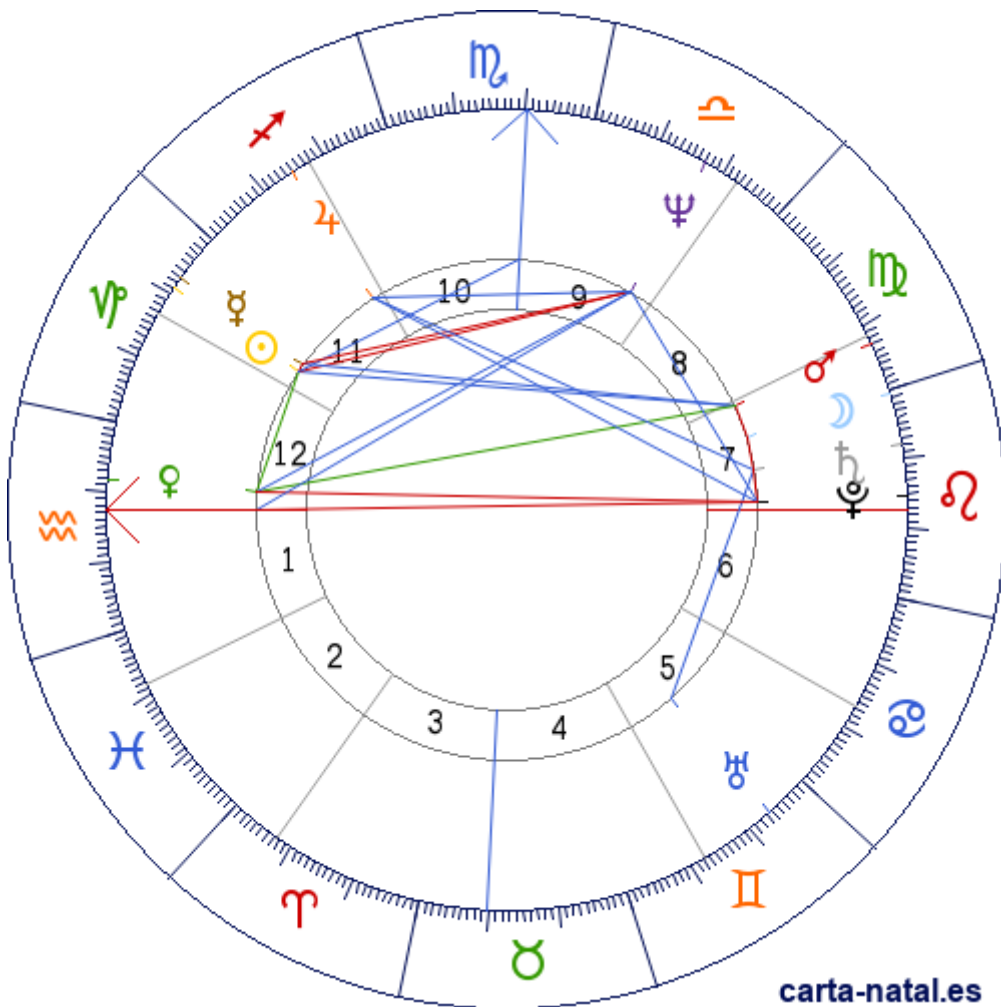

Carta natal

Rita Lee Jones

31/12/1947 08:00:00 (/03)

31/12/1947 11:00:00 UT

23:32:51S 46:38:10W

Tropical/geocéntrico

Carta eclíptica

Casas: Placidus

ARMC: 217°23'39.6564"

carta-natal.es

Generalidades

Fuego 27.27%

Tierra 31.82%

Aire 31.82%

Agua 9.09%

Cardinal 27.27%

♃ ♏ 12°55'55" 9

♁ ♏ 14°31'08"R 7

Aspectos

☉ 0° ♀ 1.81° (A)

☉ 30° ♀ 0.68° (A)

☉ 120° ♂ 1.72° (S)

☉ 90° ♀ 4.01° (A)

☉ 60° MC 0.87° (S)