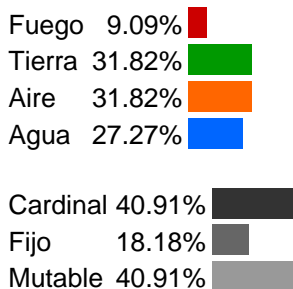

Carta natal

James Clavell

10/10/1924 09:50:00 (AEST)
09/10/1924 23:50:00 UT

33:52:04S 151:12:26E

Tropical/geocéntrico
Carta eclíptica
Casas: Placidus

ARMC: 167°01'6.48732"

carta-natal.es

Generalidades

Casas (Placidus)

C 1 (AC)	♍	03°34'49"
C 2	♍	25°05'19"
C 3	♎	18°07'49"
C 4	♏	15°53'42"
C 5	♐	20°22'24"
C 6	♑	28°36'24"
C 7	♒	03°34'49"
C 8	♒	25°05'19"
C 9	♓	18°07'49"
C 10 (MC)	♈	15°53'42"
C 11	♈	20°22'24"
C 12	♉	28°36'24"