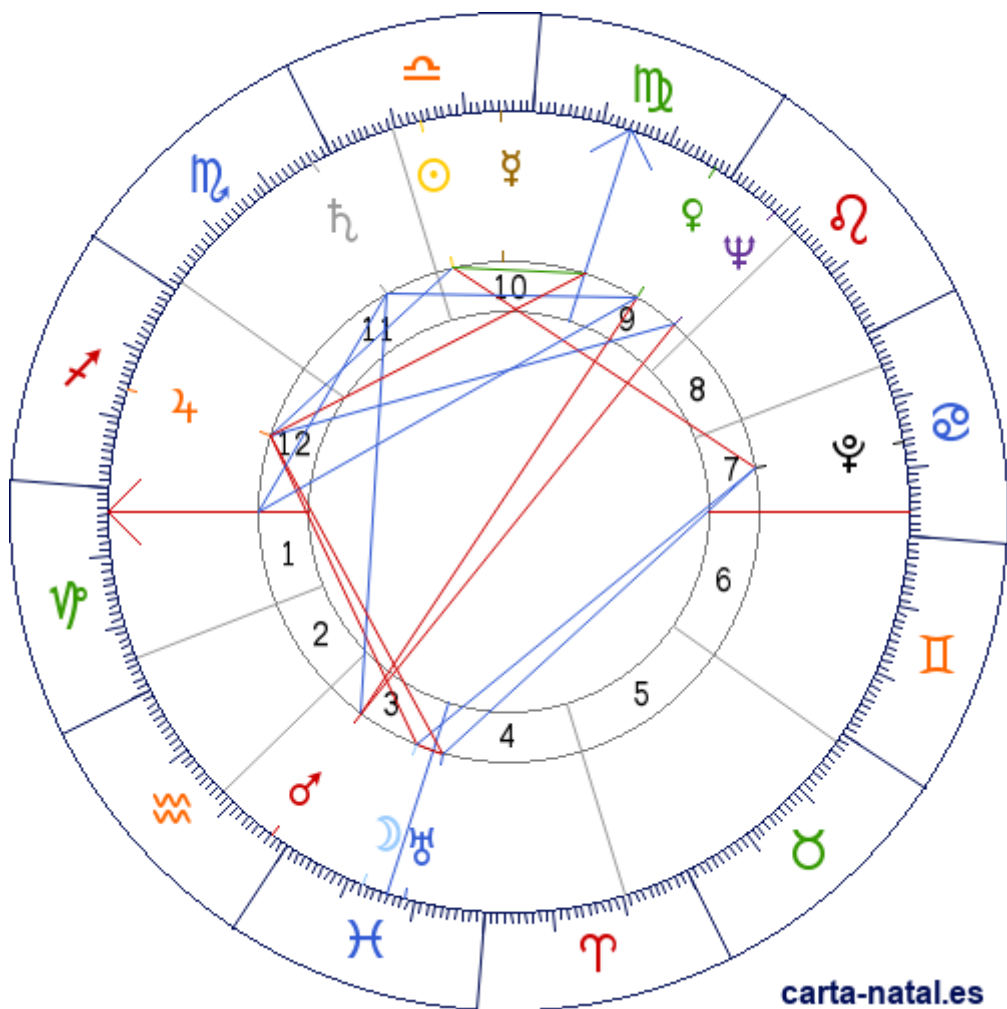

Carta natal

James Clavell

10/10/1924 09:50:00 (AEST)
09/10/1924 23:50:00 UT

33:52:04S 151:12:26E

Tropical/geocéntrico
Carta eclíptica
Casas: Placidus

ARMC: 167°01'6.48732"

carta-natal.es

Generalidades

Casas (Placidus)

C 1 (AC)	♍	03°34'49"
C 2	♍	25°05'19"
C 3	♎	18°07'49"
C 4	♏	15°53'42"
C 5	♐	20°22'24"
C 6	♑	28°36'24"
C 7	♒	03°34'49"
C 8	♒	25°05'19"
C 9	♓	18°07'49"
C 10 (MC)	♈	15°53'42"
C 11	♈	20°22'24"
C 12	♉	28°36'24"

Planetas

☉	♎	16°23'54"	10 » 11
☾	♋	12°05'42"	3 » 4
♀	♎	04°48'13"	10
♀	♈	02°40'49"	9
♂	♎	27°20'28"	3
♃	♏	15°44'47"	12
♅	♈	02°53'36"	11
♁	♏	18°29'24" <u>R</u>	4
♂	♓	22°00'28"	9
♀	♒	13°33'16" <u>E</u>	7

Aspectos

☉	60°	♃	0.65° (S)
☉	90°	♀	2.84° (S)
☉	30°	MC	0.5° (A)
☾	90°	♃	3.65° (A)
☾	0°	♁	6.4° (A)
☾	120°	♀	1.46° (A)
♀	180°	♂	5.34° (S)
♀	60°	♅	0.21° (A)
♀	120°	AC	0.9° (S)
♂	120°	♅	5.55° (A)
♂	180°	♂	5.33° (S)
♃	90°	♁	2.74° (A)
♃	120°	♂	6.26° (A)
♃	90°	MC	0.15° (S)
♅	60°	AC	0.69° (S)