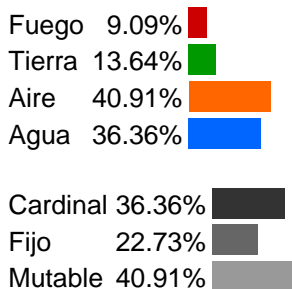

Carta natal

Carlos Meyer Baldó

21/04/1895 16:50:00 (CMT)

21/04/1895 21:17:40 UT

10:37:54N 71:38:26W

Tropical/geocéntrico

Carta eclíptica

Casas: Placidus

ARMC: 97°27'50.9202"

carta-natal.es

Generalidades

Casas (Placidus)

| | | |
|-----------|---|-----------|
| C 1 (AC) | ♈ | 07°31'06" |
| C 2 | ♋ | 08°01'14" |
| C 3 | ♌ | 07°49'19" |
| C 4 | ♍ | 06°51'13" |
| C 5 | ♎ | 06°17'38" |
| C 6 | ♏ | 06°52'03" |
| C 7 | ♐ | 07°31'06" |
| C 8 | ♑ | 08°01'14" |
| C 9 | ♒ | 07°49'19" |
| C 10 (MC) | ♓ | 06°51'13" |
| C 11 | ♈ | 06°17'38" |
| C 12 | ♉ | 06°52'03" |