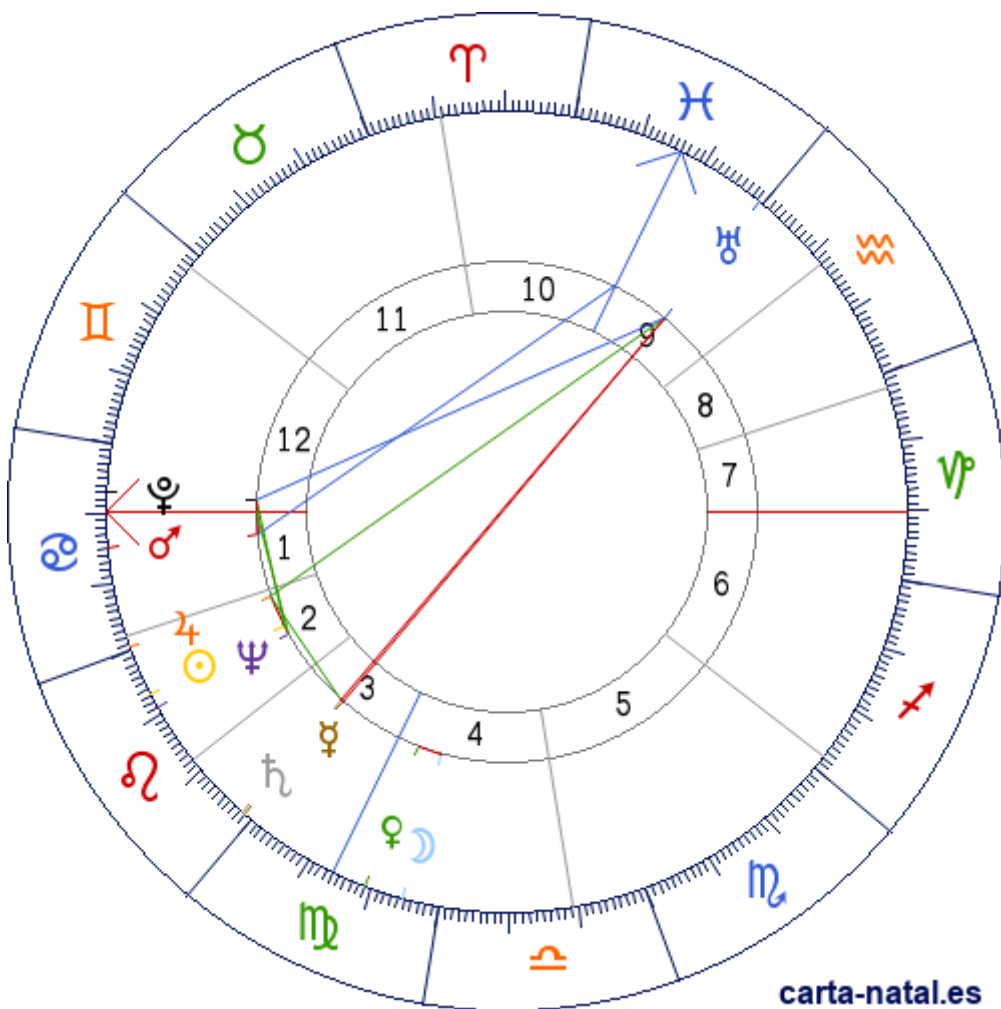

Carta natal

Primo Levi

31/07/1919 04:00:00 (CEST)
 31/07/1919 02:00:00 UT

45:04:14N 07:41:13E

Tropical/geocéntrico
 Carta eclíptica
 Casas: Placidus

ARMC: 345°20'7.81908"

carta-natal.es

Generalidades

Casas (Placidus)

C 1 (AC)	♌	09°46'27"
C 2	♌	27°58'38"
C 3	♎	18°13'45"
C 4	♍	14°04'47"
C 5	♊	19°23'23"
C 6	♈	02°11'05"
C 7	♋	09°46'27"
C 8	♋	27°58'38"
C 9	♏	18°13'45"
C 10 (MC)	♈	14°04'47"
C 11	♈	19°23'23"
C 12	♌	02°11'05"

Planetas

☉	♎	06°49'21"	2
☽	♍	24°41'42"	4
♀	♎	28°53'38"	3
♀	♍	18°56'13"	4
♂	♌	14°55'00"	1
♃	♌	29°29'43"	2
♅	♎	28°27'25"	3
♁	♈	00°38'10"R	9
♃	♎	08°57'54"	2
♁	♌	06°55'10"	12 » 1

Aspectos

☉	0°	♃	7.33° (S)
☉	0°	♃	2.14° (A)
☉	30°	♁	0.1° (A)
☽	0°	♀	5.76° (S)
♀	30°	♃	0.6° (S)
♀	0°	♅	0.44° (S)
♀	180°	♁	1.74° (A)
♂	0°	♁	8° (S)
♂	120°	MC	0.84° (A)
♃	150°	♁	1.14° (A)
♅	180°	♁	2.18° (A)
♁	120°	♁	6.28° (S)
♃	30°	AC	0.81° (S)