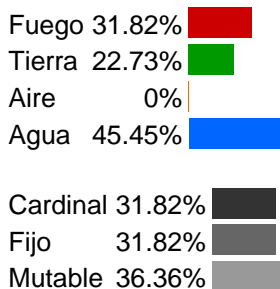

Carta natal

Primo Levi

31/07/1919 04:00:00 (CEST)
 31/07/1919 02:00:00 UT

45:04:14N 07:41:13E

Tropical/geocéntrico
 Carta eclíptica
 Casas: Placidus

ARMC: 345°20'7.81908"

carta-natal.es

Generalidades

Casas (Placidus)

C 1 (AC)	♌	09°46'27"
C 2	♌	27°58'38"
C 3	♎	18°13'45"
C 4	♍	14°04'47"
C 5	♊	19°23'23"
C 6	♈	02°11'05"
C 7	♋	09°46'27"
C 8	♋	27°58'38"
C 9	♏	18°13'45"
C 10 (MC)	♈	14°04'47"
C 11	♈	19°23'23"
C 12	♌	02°11'05"

Planetas

☉	♎	06°49'21"	2
☽	♍	24°41'42"	4
♀	♎	28°53'38"	3
♀	♍	18°56'13"	4
♂	♌	14°55'00"	1
♃	♌	29°29'43"	2
♅	♎	28°27'25"	3
♁	♈	00°38'10"R	9
♃	♎	08°57'54"	2
♁	♌	06°55'10"	12 » 1

Aspectos

☉	0°	♃	7.33° (S)
☉	0°	♃	2.14° (A)
☉	30°	♁	0.1° (A)
☽	0°	♀	5.76° (S)
♀	30°	♃	0.6° (S)
♀	0°	♅	0.44° (S)
♀	180°	♁	1.74° (A)
♂	0°	♁	8° (S)
♂	120°	MC	0.84° (A)
♃	150°	♁	1.14° (A)
♅	180°	♁	2.18° (A)
♁	120°	♁	6.28° (S)
♃	30°	AC	0.81° (S)