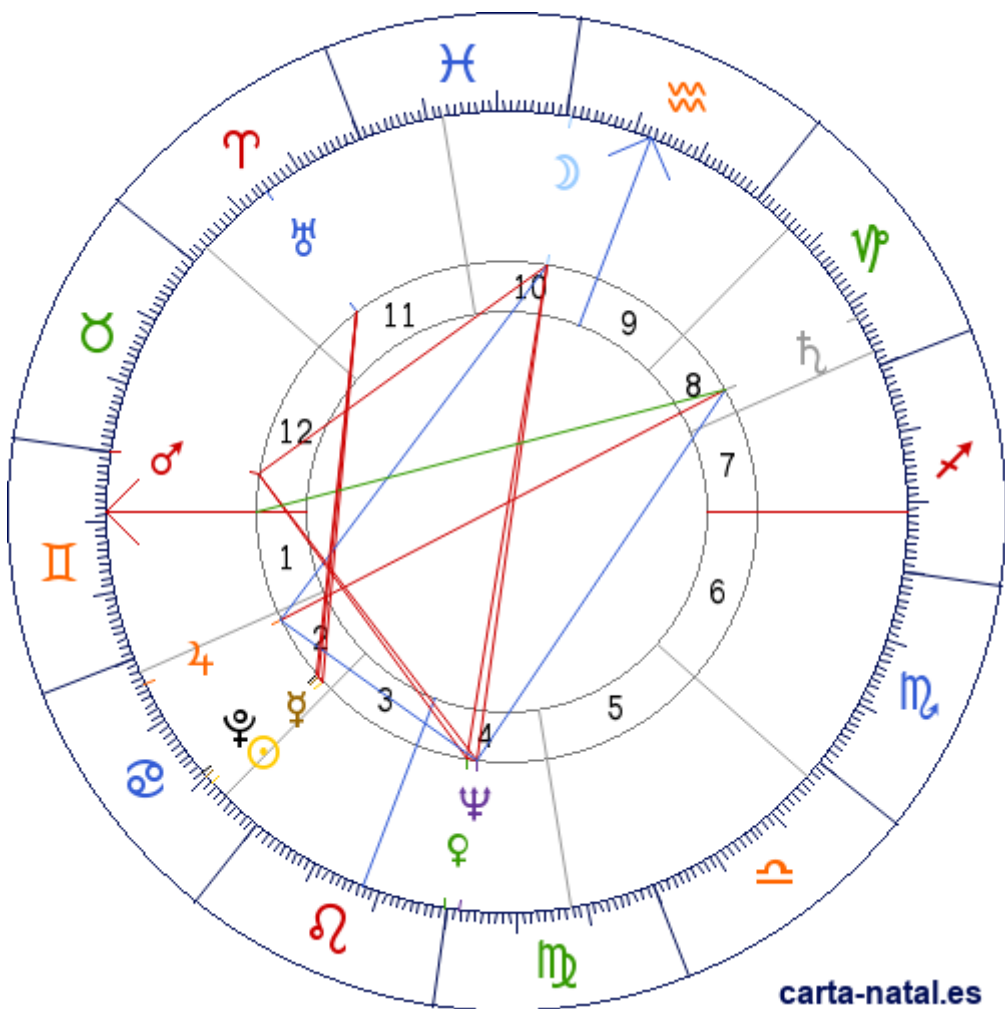

**Carta natal**

**Polly Bergen**

14/07/1930 03:30:00 (EDT)

14/07/1930 07:30:00 UT

35:57:38N 83:55:15W

Tropical/geocéntrico

Carta eclíptica

Casas: Placidus

ARMC: 320°01'22.41912"

carta-natal.es

Generalidades

Fuego 13.64%

Tierra 18.18%

Aire 36.36%

Agua 31.82%

Cardinal 40.91%

♃ ♏ 01°47'49" 4

♀ ♋ 19°12'50" 2

**Aspectos**

☉ 0° ♀ 1.32° (A)

☉ 90° ♁ 5.77° (S)

☉ 0° ♀ 1.91° (S)

☾ 180° ♀ 0.28° (A)

☾ 90° ♂ 0.56° (A)