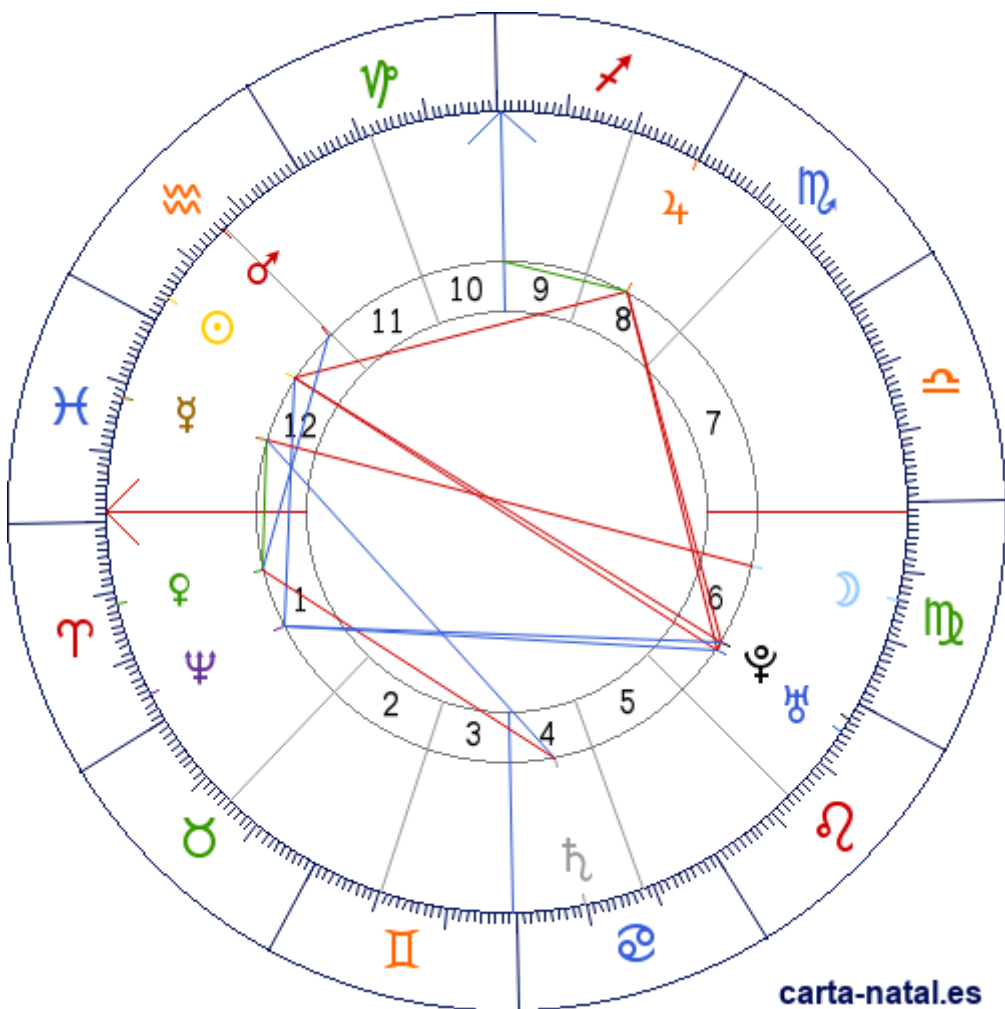

Carta natal

Luis XV de Francia

15/02/1710 08:18:00 (LMT)

15/02/1710 08:09:28 UT

48:48:00N 02:08:00E

Tropical/geocéntrico

Carta eclíptica

Casas: Placidus

ARMC: 269°20'46.75848"

carta-natal.es

Generalidades

Fuego 36.36%

Tierra 13.64%

Aire 22.73%

Agua 27.27%

Cardinal 18.18%

Fijo 31.82%

Mutable 50%

Casas (Placidus)

C 1 (AC) ♋ 28°35'08"

C 2 ♌ 14°50'32"

C 3 ♍ 10°08'48"

C 4 ♎ 29°24'02"

C 5 ♏ 18°32'35"

♇ ♋ 25°40'05" 1

♁ ♏ 27°23'17"R 6

Aspectos

☉ 90° ♃ 3.83° (A)

☉ 180° ♁ 0.97° (S)

☉ 60° ♃ 0.66° (S)

☉ 180° ♁ 1.06° (A)

☽ 180° ♀ 3.96° (S)