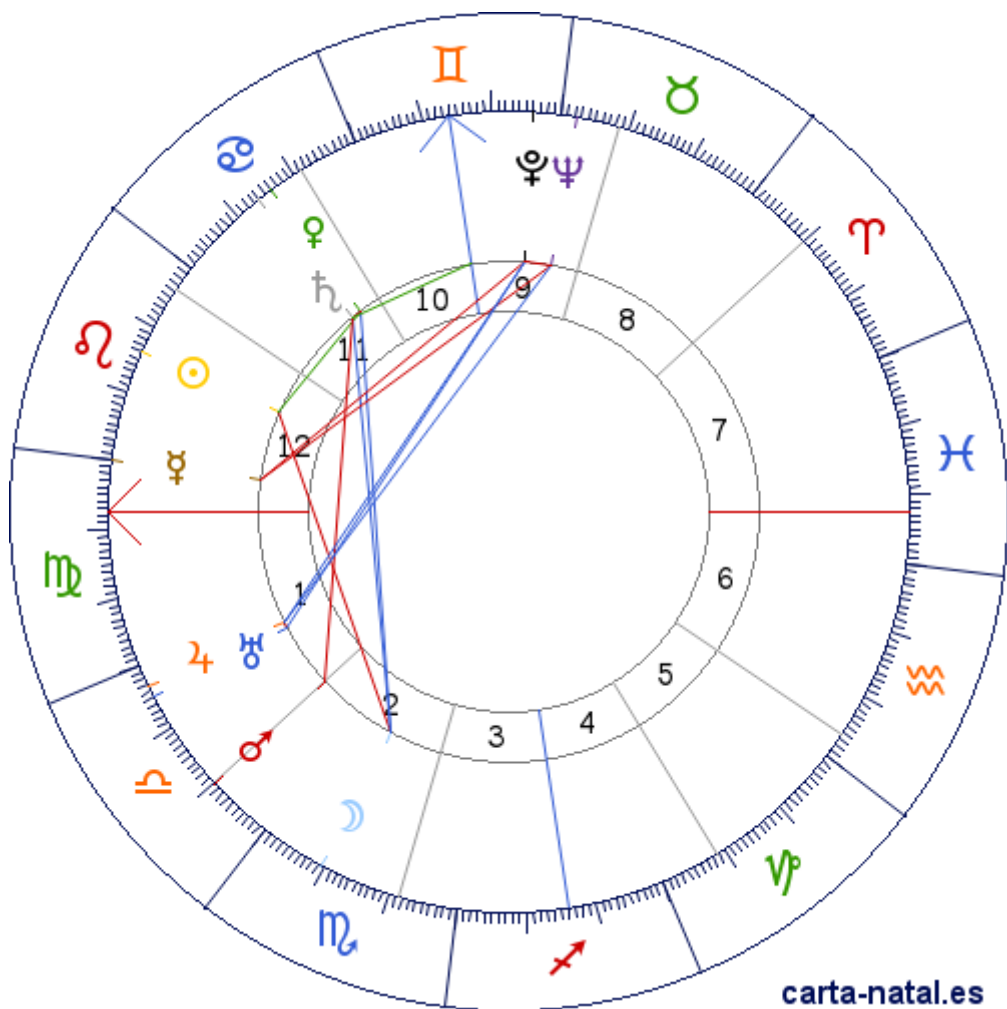

Carta natal

Francisco Bulnes Correa

06/08/1886 08:00:00 (SMT)

06/08/1886 12:42:46 UT

33:27:25S 70:38:54W

Tropical/geocéntrico

Carta eclíptica

Casas: Placidus

ARMC: 75°01'6.94992"

carta-natal.es

Generalidades

Casas (Placidus)

C 1 (AC)	♈	07°28'20"
C 2	♉	20°02'07"
C 3	♊	21°37'17"
C 4	♈	16°12'25"
C 5	♋	08°46'09"
C 6	♌	03°46'15"
C 7	♊	07°28'20"
C 8	♈	20°02'07"
C 9	♉	21°37'17"
C 10 (MC)	♊	16°12'25"
C 11	♈	08°46'09"
C 12	♉	03°46'15"

Planetas

☉	♈	13°55'14"	12
☾	♋	09°33'49"	2
♀	♋	00°05'12"R	12
♀	♈	13°59'28"	11
♂	♈	20°14'37"	2
♃	♈	03°22'30"	1
♁	♈	16°13'31"	11
♂	♈	04°55'47"	1
♅	♉	27°40'21"	9
♁	♊	03°56'06"	9

Aspectos

☉	90°	☾	4.36° (A)
☉	30°	♀	0.07° (S)
☾	120°	♀	4.43° (A)
☾	120°	♁	6.66° (A)
♀	90°	♅	2.41° (A)
♀	90°	♁	3.85° (S)
♀	0°	♁	2.23° (A)
♂	90°	♁	4.02° (S)
♃	0°	♂	1.55° (A)
♃	120°	♅	5.7° (S)
♃	120°	♁	0.56° (A)
♁	30°	MC	0.02° (A)
♂	120°	♁	0.99° (S)
♅	0°	♁	6.26° (A)