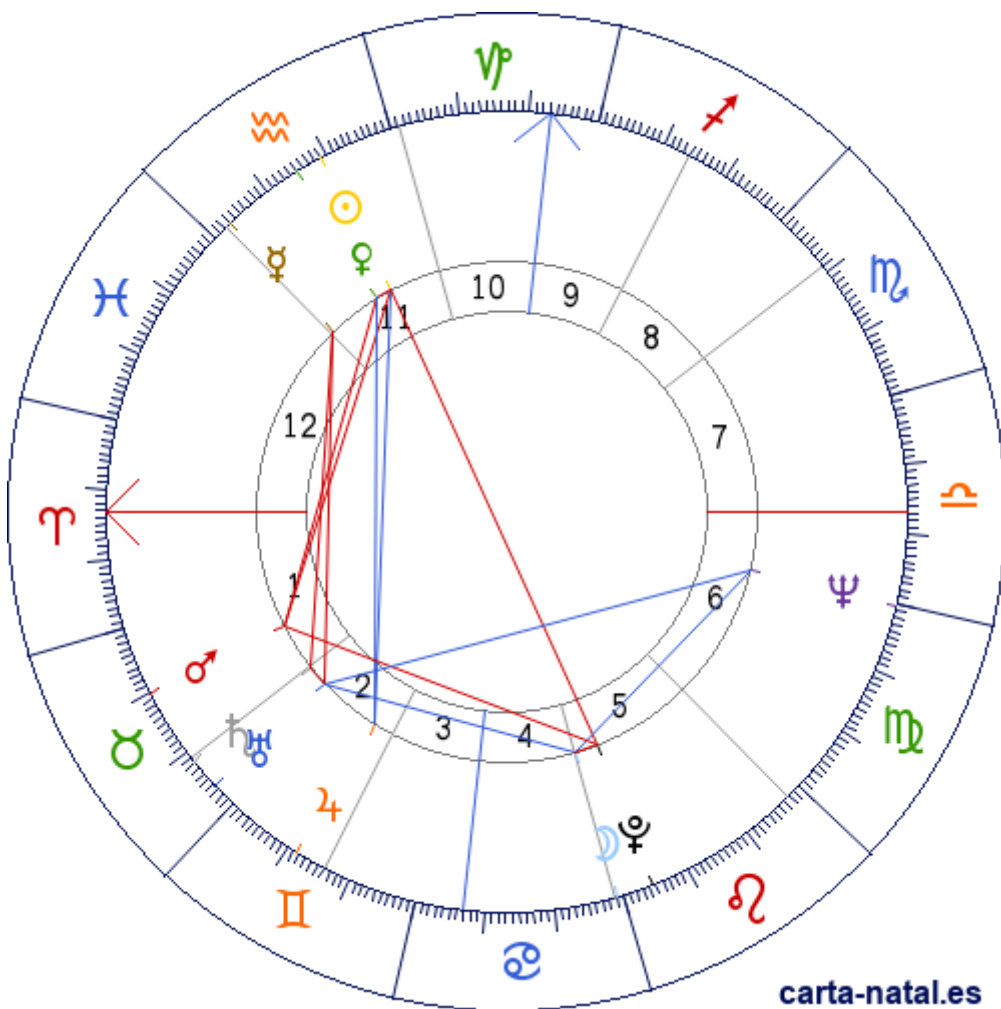

Carta natal

Daniela Bianchi

31/01/1942 11:00:00 (CEST)

31/01/1942 09:00:00 UT

41:53:41N 12:29:02E

Tropical/geocéntrico

Carta eclíptica

Casas: Placidus

ARMC: 277°26'10.86252"

carta-natal.es

Generalidades

Casas (Placidus)

C 1 (AC)	♈	13°10'36"
C 2	♉	21°12'35"
C 3	♊	15°59'25"
C 4	♋	06°49'43"
C 5	♌	28°48'28"
C 6	♍	27°45'44"
C 7	♎	13°10'36"
C 8	♏	21°12'35"
C 9	♐	15°59'25"
C 10 (MC)	♑	06°49'43"
C 11	♒	28°48'28"
C 12	♓	27°45'44"

Planetas

☉	♒	10°52'01"	11
☾	♋	29°09'28"	5
☿	♊	26°58'20"	11 » 12
♀	♉	14°42'51" <u>R</u>	11
♂	♈	10°06'37"	1
♃	♊	11°25'44" <u>R</u>	2
♄	♈	21°41'43" <u>E</u>	2
♅	♈	26°21'14" <u>E</u>	2
♆	♎	29°37'54" <u>R</u>	6
♇	♏	04°30'03" <u>R</u>	5

Aspectos

☉	0°	♀	3.85° (A)
☉	90°	♂	0.76° (S)
☉	120°	♃	0.56° (A)
☉	180°	♀	6.37° (S)
☾	60°	♄	2.8° (S)
☾	60°	♅	0.47° (A)
☾	0°	♀	5.34° (A)
♀	90°	♄	5.28° (S)
♀	90°	♅	0.62° (S)
♀	90°	♂	4.6° (A)
♀	120°	♃	3.29° (A)
♂	90°	♀	5.61° (S)
♄	0°	♄	4.66° (A)
♄	120°	♅	3.28° (A)