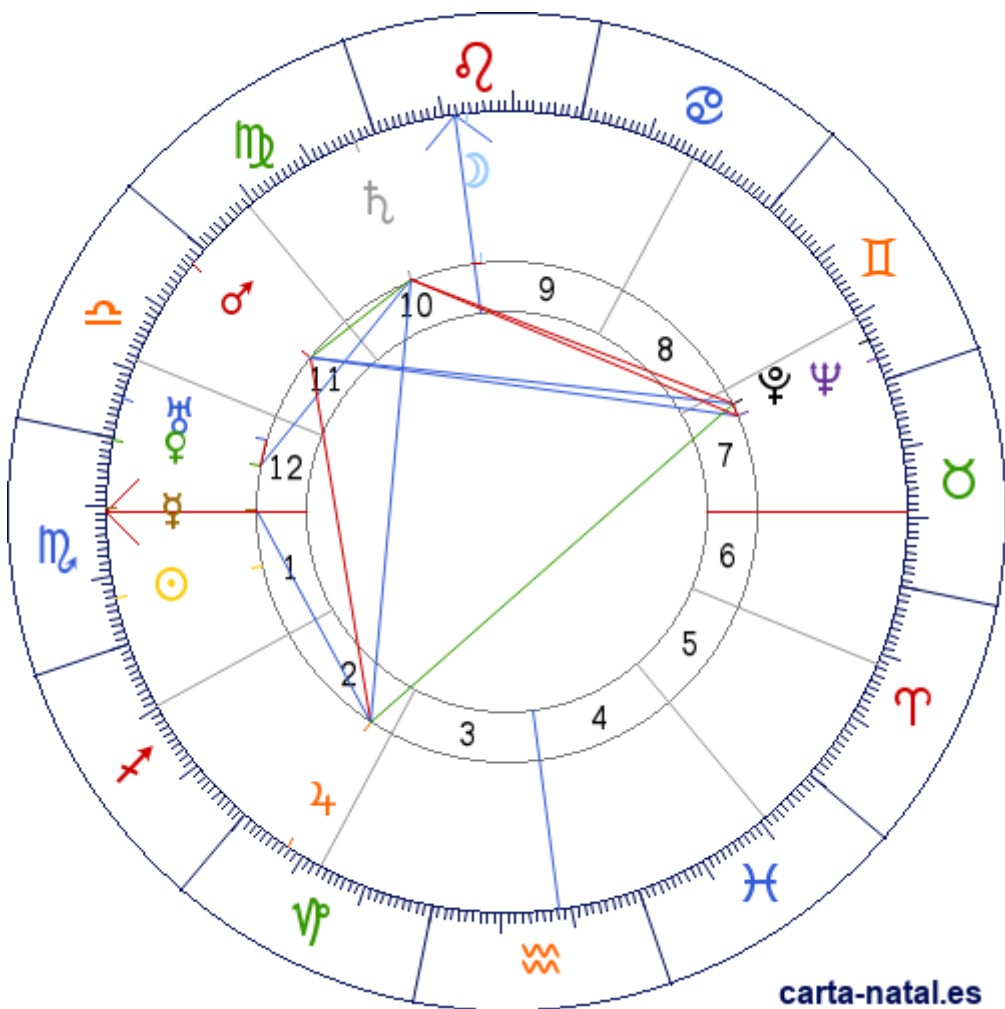

Carta natal

Manuel II

15/11/1889 05:45:00 (LMT)

15/11/1889 06:21:46 UT

38:41:55N 09:11:34W

Tropical/geocéntrico

Carta eclíptica

Casas: Placidus

ARMC: 140°46'47.07048"

carta-natal.es

Generalidades

Fuego 22.73%

Tierra 9.09%

Aire 22.73%

Agua 45.45%

Cardinal 18.18%