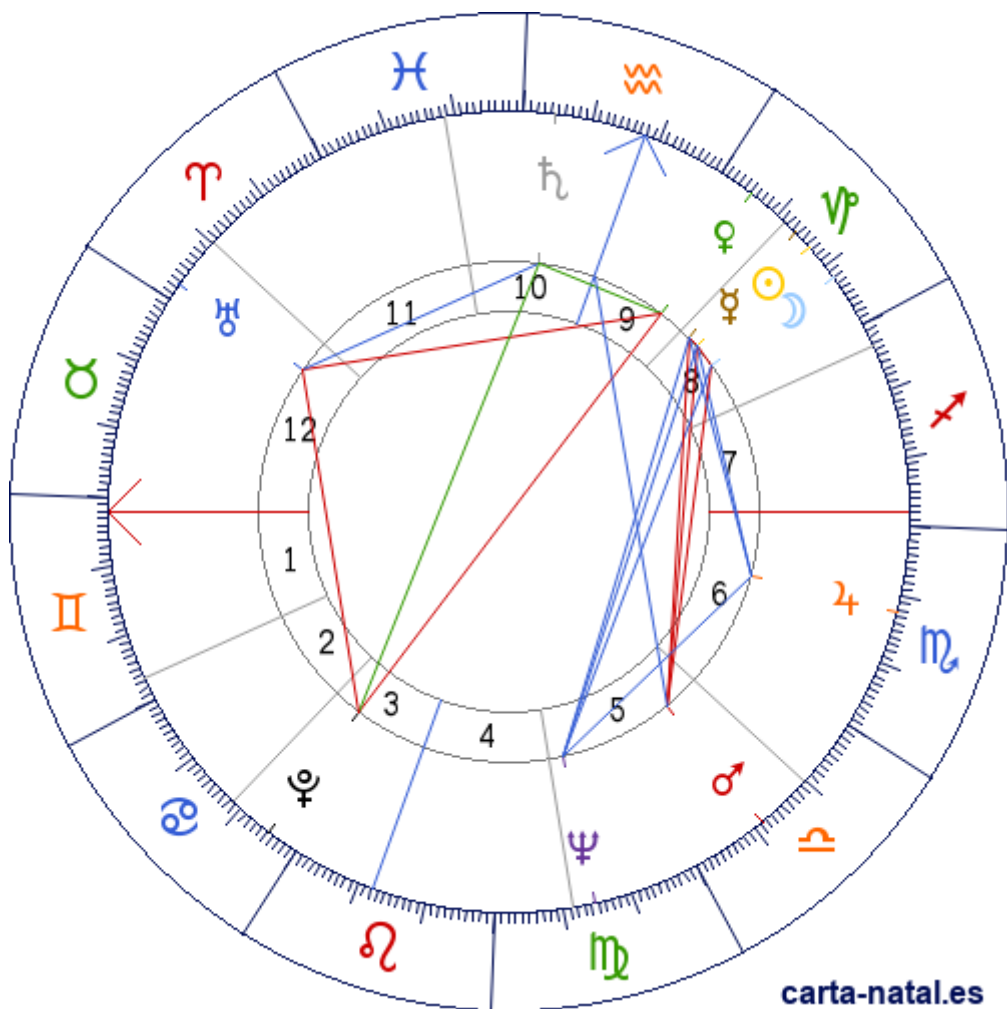

Carta natal

Floyd Patterson

04/01/1935 14:30:00 (EST)

04/01/1935 19:30:00 UT

35:21:41N 81:25:43W

Tropical/geocéntrico

Carta eclíptica

Casas: Placidus

ARMC: 314°32'48.50988"

carta-natal.es

Generalidades

Casas (Placidus)

C 1 (AC)	♊	02°05'58"
C 2	♊	26°45'56"
C 3	♌	18°36'04"
C 4	♍	12°04'57"
C 5	♎	11°21'43"
C 6	♏	19°44'59"
C 7	♐	02°05'58"
C 8	♐	26°45'56"
C 9	♑	18°36'04"
C 10 (MC)	♒	12°04'57"
C 11	♓	11°21'43"
C 12	♈	19°44'59"

Planetas

☉	♑	13°31'57"	8
☾	♑	07°51'24"	8
☿	♑	16°20'35"	8 » 9
♀	♑	24°48'32"	9
♂	♏	11°20'04"	5
♃	♎	17°29'06"	6
♄	♒	25°22'20"	10
♅	♈	27°29'54" <u>E</u>	12
♆	♎	14°29'24" <u>R</u>	5
♇	♌	25°12'44" <u>R</u>	3

Aspectos

☉	0°	☾	5.68° (A)
☉	0°	♀	2.81° (S)
☉	90°	♂	2.2° (S)
☉	60°	♃	3.95° (A)
☉	120°	♆	0.96° (A)
☾	90°	♂	3.48° (A)
☾	120°	♆	6.63° (A)
♀	90°	♂	5.01° (S)
♀	60°	♃	1.14° (A)
♀	120°	♆	1.85° (S)
♀	30°	♄	0.56° (A)
♀	90°	♅	2.69° (A)
♀	180°	♇	0.4° (A)
♂	120°	MC	0.75° (S)
♃	60°	♆	3° (S)