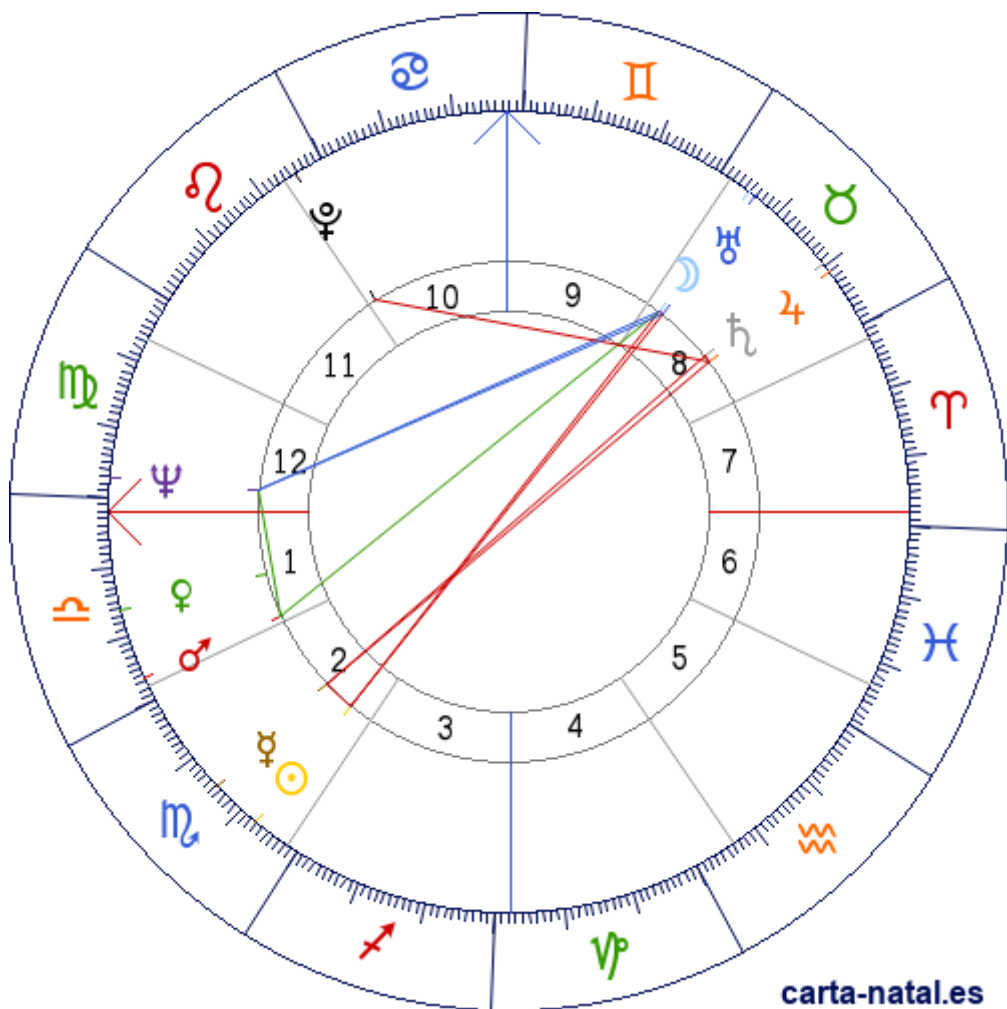

Carta natal

Sam Waterston

15/11/1940 02:18:00 (EST)

15/11/1940 07:18:00 UT

42:22:30N 71:06:20W

Tropical/geocéntrico

Carta eclíptica

Casas: Placidus

ARMC: 92°37'18.88824"

carta-natal.es

Generalidades

Casas (Placidus)

C 1 (AC)	♈	02°02'52"
C 2	♈	27°57'54"
C 3	♉	28°27'51"
C 4	♊	02°24'21"
C 5	♋	06°14'30"
C 6	♌	06°29'28"
C 7	♍	02°02'52"
C 8	♍	27°57'54"
C 9	♎	28°27'51"
C 10 (MC)	♏	02°24'21"
C 11	♐	06°14'30"
C 12	♑	06°29'28"

Planetas

☉	♉	22°47'19"	2
☾	♎	25°04'07"	8 » 9
☿	♉	15°18'25" <u>R</u>	2
♀	♈	16°19'19"	1
♂	♈	26°26'38"	1 » 2
♃	♎	08°59'20" <u>R</u>	8
♄	♎	10°23'30" <u>R</u>	8
♅	♎	24°11'12" <u>R</u>	8
♆	♑	27°08'31"	12
♇	♏	04°19'0" <u>R</u>	10 » 11

Aspectos

☉	180°	☾	2.28° (S)
☉	0°	♀	7.48° (S)
☉	180°	♃	1.4° (A)
☾	150°	♂	1.38° (A)
☾	0°	♃	0.88° (S)
☾	120°	♅	2.07° (A)
♀	180°	♃	6.32° (A)
♀	180°	♄	4.92° (A)
♂	30°	♅	0.7° (A)
♃	0°	♄	1.4° (S)
♃	90°	♀	4.67° (A)
♃	120°	♅	2.96° (S)