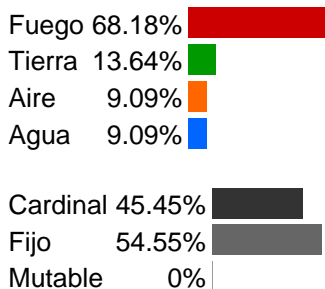

Carta natal

Gerard Manley Hopkins

28/07/1844 04:15:00 (LMT)
28/07/1844 04:15:00 UT

51:32:00N 00:00:00E

Tropical/geocéntrico
Carta eclíptica
Casas: Placidus

ARMC: 09°36'59.3946"

carta-natal.es

Generalidades

Casas (Placidus)

C 1 (AC)	♋	03°34'10"
C 2	♋	20°08'19"
C 3	♌	11°16'33"
C 4	♌	10°27'52"
C 5	♍	19°59'12"
C 6	♍	01°32'19"
C 7	♎	03°34'10"
C 8	♎	20°08'19"
C 9	♏	11°16'33"
C 10 (MC)	♏	10°27'52"
C 11	♐	19°59'12"
C 12	♐	01°32'19"