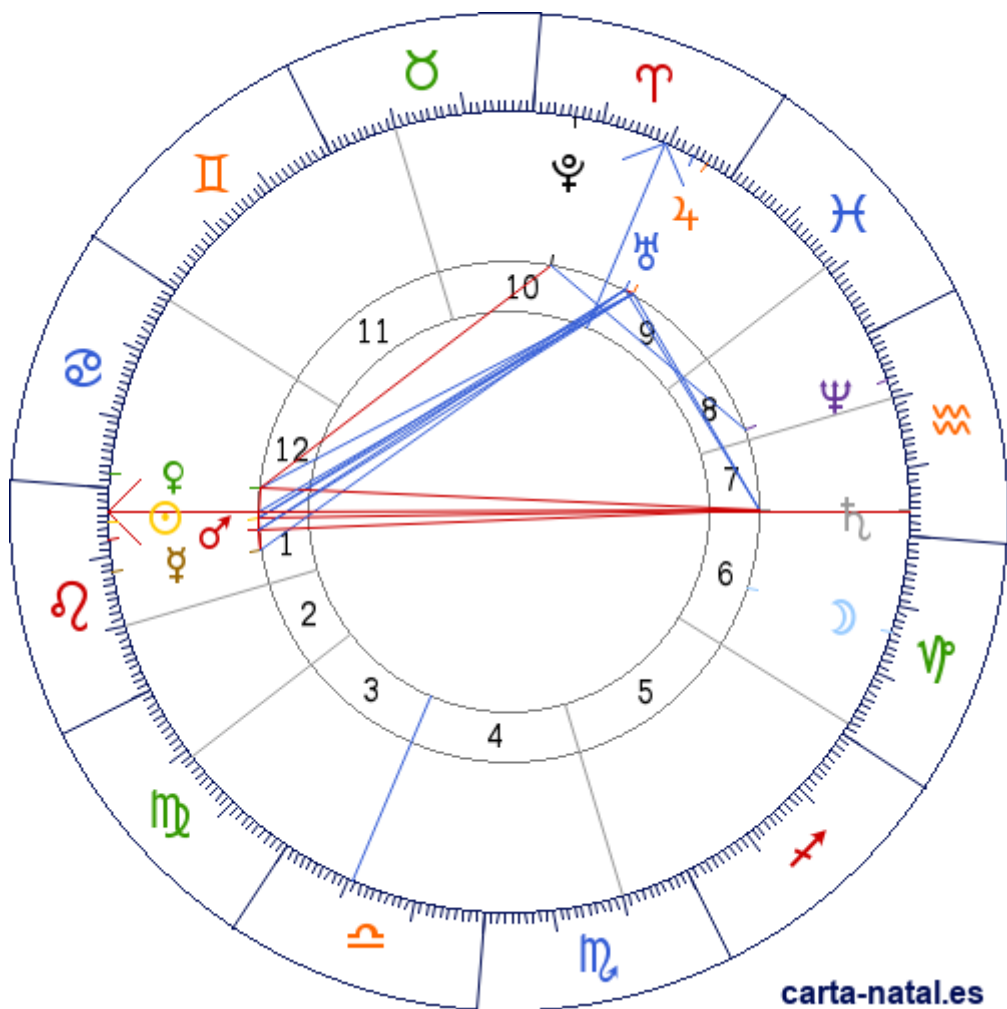

Carta natal

Gerard Manley Hopkins

28/07/1844 04:15:00 (LMT)
28/07/1844 04:15:00 UT

51:32:00N 00:00:00E

Tropical/geocéntrico
Carta eclíptica
Casas: Placidus

ARMC: 09°36'59.3946"

carta-natal.es

Generalidades

Casas (Placidus)

C 1 (AC)	♋	03°34'10"
C 2	♋	20°08'19"
C 3	♌	11°16'33"
C 4	♌	10°27'52"
C 5	♍	19°59'12"
C 6	♍	01°32'19"
C 7	♎	03°34'10"
C 8	♎	20°08'19"
C 9	♏	11°16'33"
C 10 (MC)	♏	10°27'52"
C 11	♐	19°59'12"
C 12	♐	01°32'19"

Planetas

♁	♋	05°06'59"	1
♁	♋	16°02'42"	6
♀	♋	12°12'39"	1
♀	♌	28°05'58" <u>R</u>	12
♂	♋	07°29'21"	1
♃	♋	03°56'34" <u>E</u>	9
♃	♎	03°53'53" <u>R</u>	7
♃	♏	06°08'23" <u>R</u>	9
♃	♐	22°47'50" <u>R</u>	8
♃	♏	23°57'34" <u>E</u>	10

Aspectos

♁	0°	♀	7.09° (S)
♁	0°	♀	7.02° (S)
♁	0°	♂	2.37° (A)
♁	120°	♃	1.17° (S)
♁	180°	♃	1.22° (S)
♁	120°	♃	1.02° (A)
♁	0°	AC	1.55° (A)
♀	0°	♂	4.72° (S)
♀	120°	♃	6.07° (S)
♀	120°	♃	5.84° (S)
♀	180°	♃	5.8° (S)
♀	90°	♃	4.14° (A)
♂	120°	♃	3.55° (S)
♂	180°	♃	3.59° (S)
♂	120°	♃	1.35° (S)