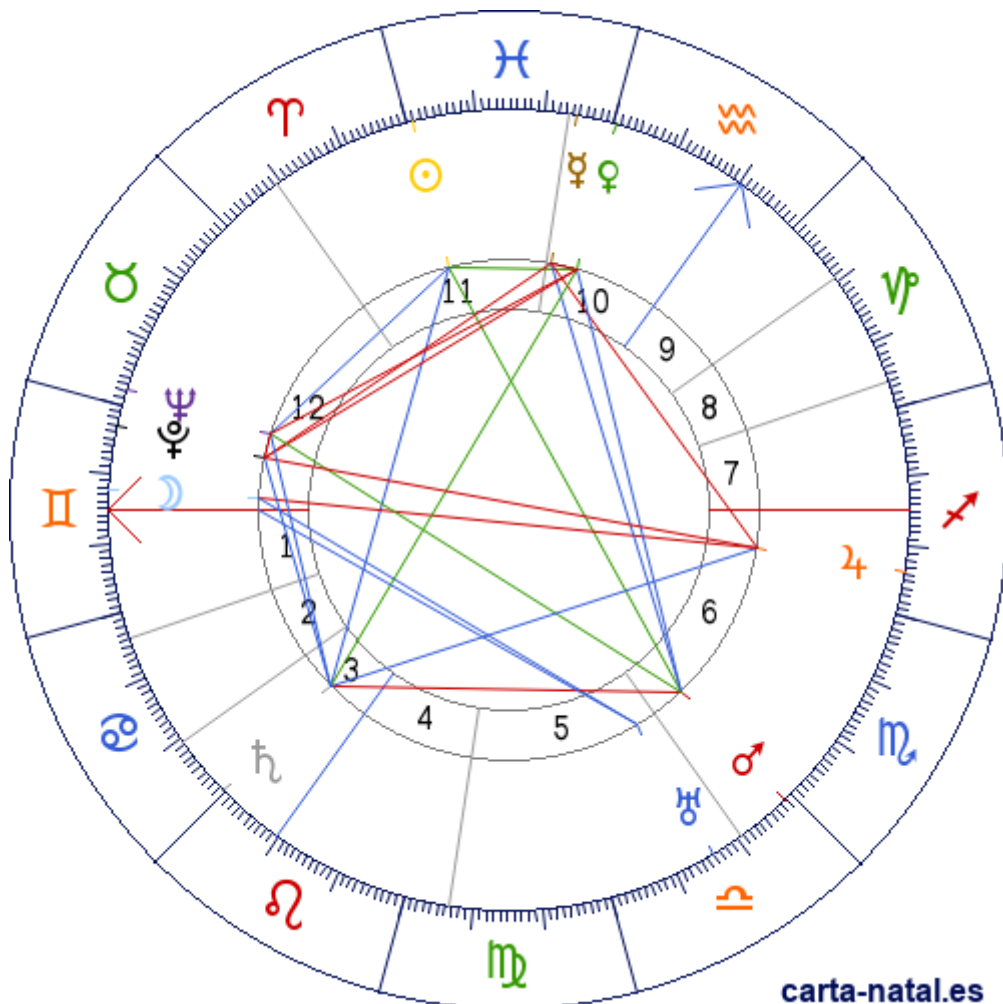

Carta natal

Josef Albers

19/03/1888 09:00:00 (LMT)

19/03/1888 08:32:20 UT

51:31:00N 06:55:00E

Tropical/geocéntrico

Carta eclíptica

Casas: Placidus

ARMC: 312°19'9.0696"

carta-natal.es

Generalidades

Casas (Placidus)

C 1 (AC)	♈	15°12'56"
C 2	♉	03°56'40"
C 3	♊	20°43'47"
C 4	♋	09°52'22"
C 5	♌	06°43'41"
C 6	♍	20°48'21"
C 7	♎	15°12'56"
C 8	♏	03°56'40"
C 9	♐	20°43'47"
C 10 (MC)	♑	09°52'22"
C 11	♒	06°43'41"
C 12	♓	20°48'21"

Planetas

☉	♈	29°11'52"	11
☾	♊	12°22'16"	12 » 1
☿	♊	05°29'12"	10 » 11
♀	♈	29°36'06"	10
♂	♎	28°48'09" <u>R</u>	6
♃	♐	06°20'51" <u>E</u>	6
♄	♉	29°42'57" <u>R</u>	3
♅	♎	15°54'12" <u>R</u>	5
♆	♊	27°45'07"	12
♁	♈	03°13'39"	12

Aspectos

☉	30°	♀	0.4° (S)
☉	150°	♂	0.4° (S)
☉	120°	♃	0.52° (A)
☉	60°	♅	1.45° (S)
☾	180°	♃	6.02° (S)
☾	120°	♅	3.53° (A)
♀	0°	♀	5.88° (A)
♀	120°	♂	6.68° (S)
♀	90°	♃	0.86° (A)
♀	90°	♁	2.26° (S)
♀	120°	♂	0.8° (S)
♀	150°	♃	0.11° (A)
♀	90°	♅	1.85° (S)
♀	90°	♁	3.63° (A)
♂	90°	♃	0.91° (S)