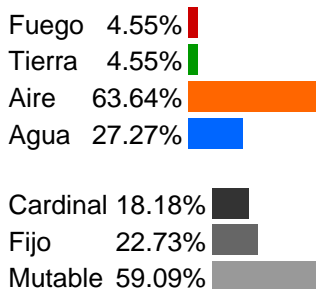

Carta natal

Josef Albers

19/03/1888 09:00:00 (LMT)

19/03/1888 08:32:20 UT

51:31:00N 06:55:00E

Tropical/geocéntrico

Carta eclíptica

Casas: Placidus

ARMC: 312°19'9.0696"

carta-natal.es

Generalidades

Casas (Placidus)

C 1 (AC)	♈	15°12'56"
C 2	♉	03°56'40"
C 3	♊	20°43'47"
C 4	♋	09°52'22"
C 5	♌	06°43'41"
C 6	♍	20°48'21"
C 7	♎	15°12'56"
C 8	♏	03°56'40"
C 9	♐	20°43'47"
C 10 (MC)	♑	09°52'22"
C 11	♒	06°43'41"
C 12	♓	20°48'21"