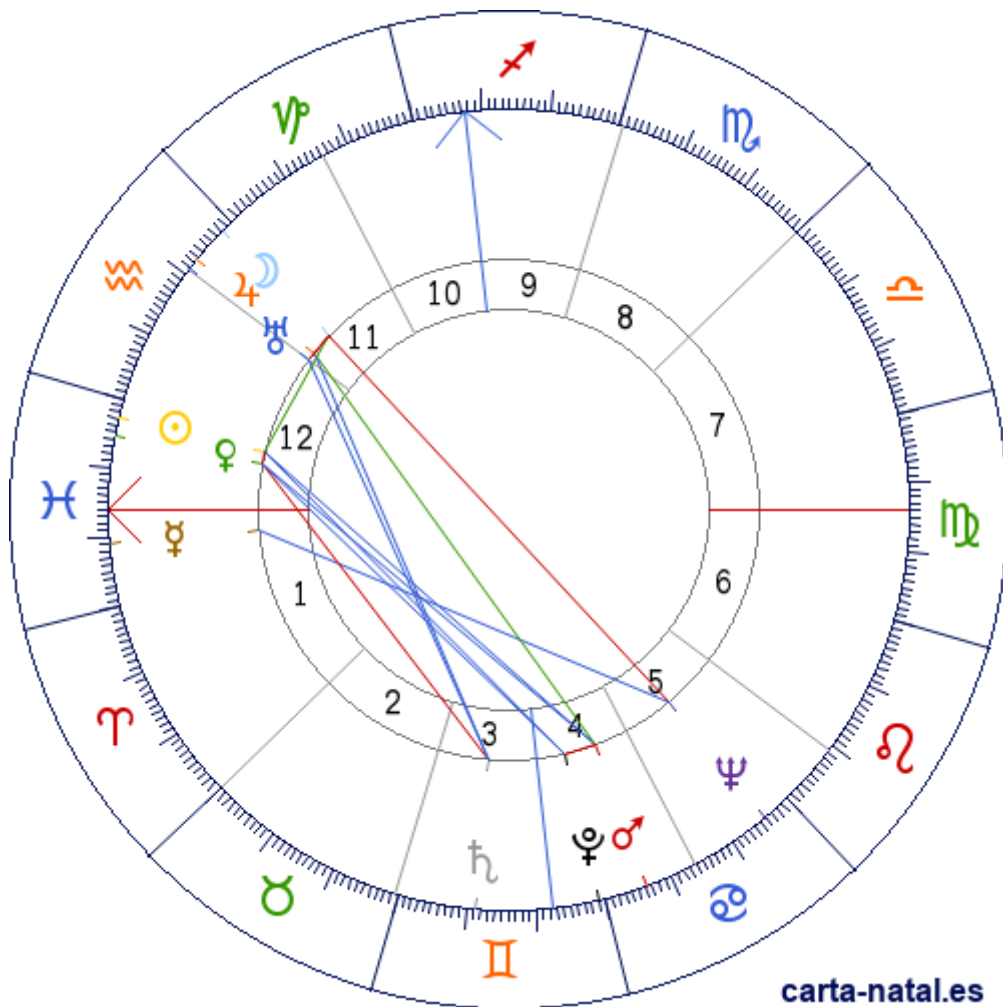

Carta natal

Renato Dulbecco

22/02/1914 07:15:00 (CET)
22/02/1914 06:15:00 UT

38:53:27N 16:35:55E

Tropical/geocéntrico
Carta eclíptica
Casas: Placidus

ARMC: 261°39'33.16824"

carta-natal.es

Generalidades

Casas (Placidus)

C 1 (AC)	♈	16°06'40"
C 2	♉	00°02'51"
C 3	♊	29°34'27"
C 4	♋	22°20'23"
C 5	♌	13°52'51"
C 6	♍	09°05'56"
C 7	♎	16°06'40"
C 8	♏	00°02'51"
C 9	♐	29°34'27"
C 10 (MC)	♑	22°20'23"
C 11	♒	13°52'51"
C 12	♓	09°05'56"

Planetas

☉	♈	02°47'50"	12
☾	♈	01°51'58"	11
☿	♈	20°51'56"	1
♀	♈	05°19'47"	12
♂	♌	06°11'00"	4
♃	♈	07°20'48"	11 » 12
♄	♋	11°18'48"	3
♅	♈	09°00'21"	11 » 12
♆	♌	25°55'29" <u>R</u>	5
♇	♋	29°08'54" <u>R</u>	4

Aspectos

☉	30°	☾	0.93° (A)
☉	0°	♀	2.53° (S)
☉	120°	♂	3.39° (A)
☉	120°	♀	3.65° (S)
☾	0°	♃	5.48° (A)
☾	0°	♅	7.14° (A)
☾	180°	♆	5.94° (S)
♀	120°	♆	5.06° (A)
♀	120°	♂	0.85° (A)
♀	90°	♄	5.98° (A)
♀	120°	♀	6.18° (S)
♂	150°	♃	1.16° (S)
♂	0°	♀	7.04° (S)
♃	120°	♄	3.97° (A)
♃	0°	♅	1.66° (A)