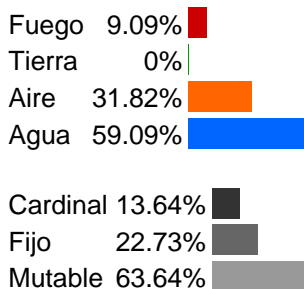

Carta natal

Renato Dulbecco

22/02/1914 07:15:00 (CET)
22/02/1914 06:15:00 UT

38:53:27N 16:35:55E

Tropical/geocéntrico
Carta eclíptica
Casas: Placidus

ARMC: 261°39'33.16824"

carta-natal.es

Generalidades

Casas (Placidus)

C 1 (AC)	♈	16°06'40"
C 2	♉	00°02'51"
C 3	♊	29°34'27"
C 4	♋	22°20'23"
C 5	♌	13°52'51"
C 6	♍	09°05'56"
C 7	♎	16°06'40"
C 8	♏	00°02'51"
C 9	♐	29°34'27"
C 10 (MC)	♑	22°20'23"
C 11	♒	13°52'51"
C 12	♓	09°05'56"