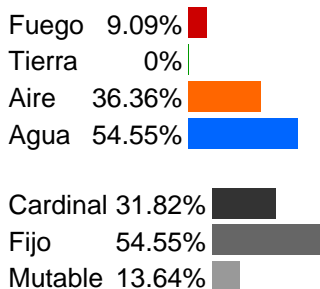

Carta natal

Dannii Minogue

20/10/1971 06:30:00 (AEST)

19/10/1971 20:30:00 UT

37:48:50S 144:57:48E

Tropical/geocéntrico

Carta eclíptica

Casas: Placidus

ARMC: 120°07'20.92656"

carta-natal.es

Generalidades

Casas (Placidus)

C 1 (AC)	♈	15°59'29"
C 2	♉	13°58'14"
C 3	♊	06°05'21"
C 4	♋	28°01'36"
C 5	♌	24°15'12"
C 6	♍	00°10'20"
C 7	♎	15°59'29"
C 8	♏	13°58'14"
C 9	♐	06°05'21"
C 10 (MC)	♑	28°01'36"
C 11	♒	24°15'12"
C 12	♓	00°10'20"

Planetas

☉	♁	25°47'46"	12
☾	♁	01°28'59"	12
☿	♃	03°24'44"	12
♀	♃	09°51'16"	12
♂	♋	21°30'17"	4 » 5
♃	♉	06°21'37"	1
♁	♏	05°41'38" <u>R</u>	7
♄	♁	14°42'21"	12
♅	♉	01°29'05"	1
♆	♁	00°31'40"	12

Aspectos

☉	0°	☾	5.69° (S)
☉	0°	♀	7.62° (S)
☉	120°	♂	4.29° (S)
☾	0°	♀	1.93° (A)
☾	30°	♃	0° (P)
☾	30°	♀	0.96° (S)
♀	0°	♀	6.44° (A)
♂	120°	♄	6.8° (S)
♃	180°	♁	0.67° (S)
♃	0°	♃	4.88° (S)
♁	180°	♃	4.21° (A)
♁	120°	♀	5.17° (A)
♃	60°	♀	0.96° (A)