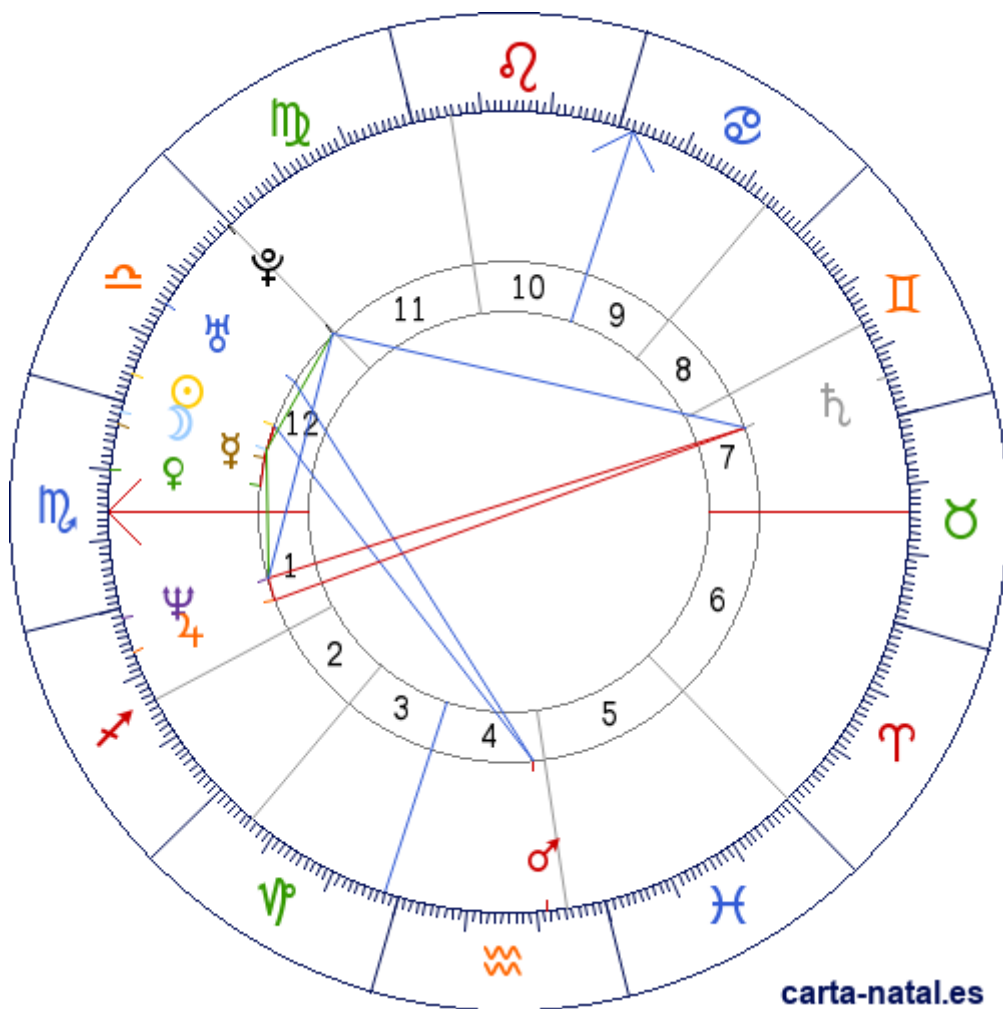

Carta natal

Dannii Minogue

20/10/1971 06:30:00 (AEST)

19/10/1971 20:30:00 UT

37:48:50S 144:57:48E

Tropical/geocéntrico

Carta eclíptica

Casas: Placidus

ARMC: 120°07'20.92656"

carta-natal.es

Generalidades

Casas (Placidus)

C 1 (AC)	♈	15°59'29"
C 2	♉	13°58'14"
C 3	♊	06°05'21"
C 4	♋	28°01'36"
C 5	♌	24°15'12"
C 6	♍	00°10'20"
C 7	♎	15°59'29"
C 8	♏	13°58'14"
C 9	♐	06°05'21"
C 10 (MC)	♑	28°01'36"
C 11	♒	24°15'12"
C 12	♓	00°10'20"

Planetas

☉	♁	25°47'46"	12
☾	♁	01°28'59"	12
☿	♃	03°24'44"	12
♀	♃	09°51'16"	12
♂	♋	21°30'17"	4 » 5
♃	♉	06°21'37"	1
♁	♏	05°41'38" <u>R</u>	7
♄	♁	14°42'21"	12
♅	♉	01°29'05"	1
♆	♁	00°31'40"	12

Aspectos

☉	0°	☾	5.69° (S)
☉	0°	♀	7.62° (S)
☉	120°	♂	4.29° (S)
☾	0°	♀	1.93° (A)
☾	30°	♃	0° (P)
☾	30°	♀	0.96° (S)
♀	0°	♀	6.44° (A)
♂	120°	♄	6.8° (S)
♃	180°	♁	0.67° (S)
♃	0°	♃	4.88° (S)
♁	180°	♃	4.21° (A)
♁	120°	♀	5.17° (A)
♃	60°	♀	0.96° (A)