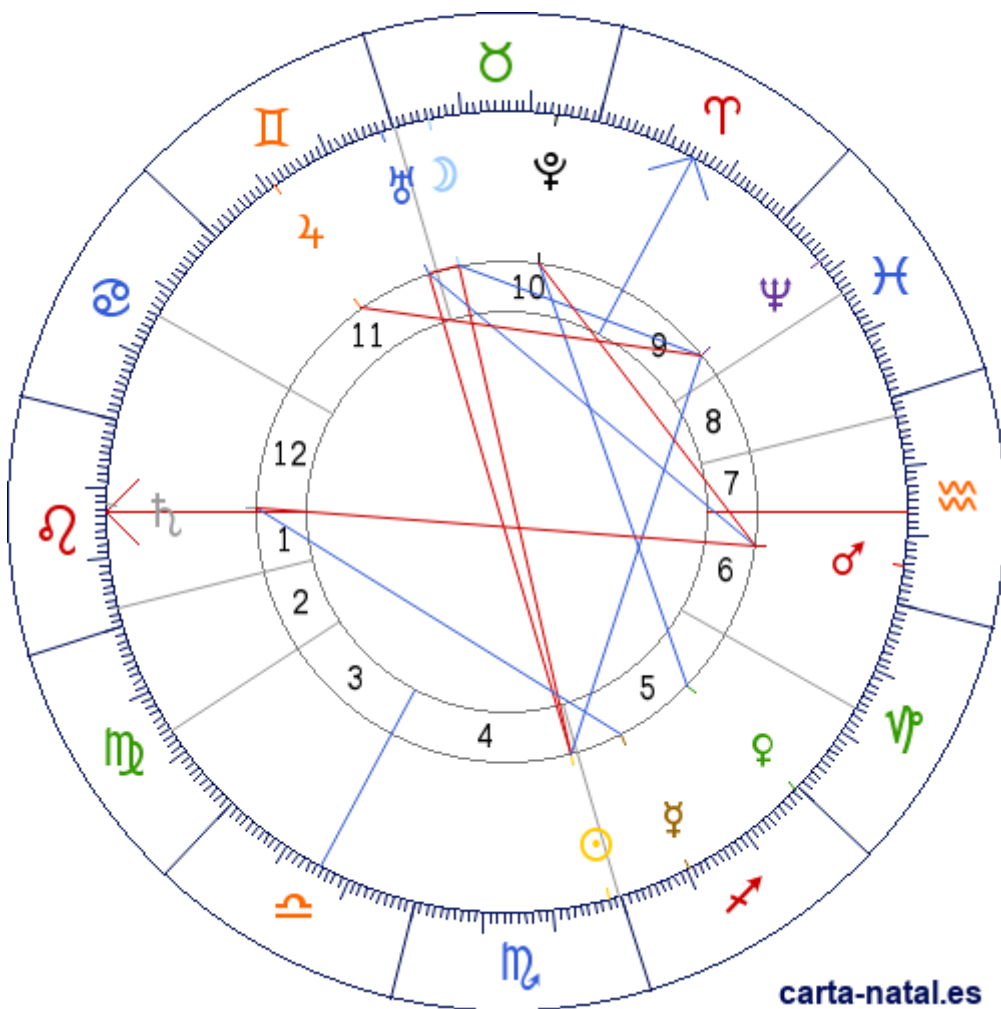

**Carta natal**

**Selma Lagerlöf**

20/11/1858 21:00:00 (LMT)

20/11/1858 20:07:08 UT

59:46:00N 13:13:00E

Tropical/geocéntrico

Carta eclíptica

Casas: Placidus

ARMC: 14°32'43.72224"

carta-natal.es

Generalidades

Fuego 45.45%

Tierra 18.18%

Aire 18.18%

Agua 18.18%

Cardinal 9.09%

Fijo 59.09%

Mutable 31.82%

**Casas (Placidus)**

C 1 (AC) ♉ 13°20'31"

C 2 ♉ 27°11'15"

C 3 ♋ 16°31'58"

C 4 ♌ 15°47'36"

C 5 ♍ 29°42'49"

♆ ♏ 22°10'20"R 9

♇ ♋ 06°11'35"R 10

**Aspectos**

☉ 180° ☾ 3.63° (A)

☉ 180° ♃ 3.31° (A)

☉ 120° ♄ 6.09° (S)

☾ 0° ♃ 6.94° (A)

☾ 60° ♄ 2.46° (S)