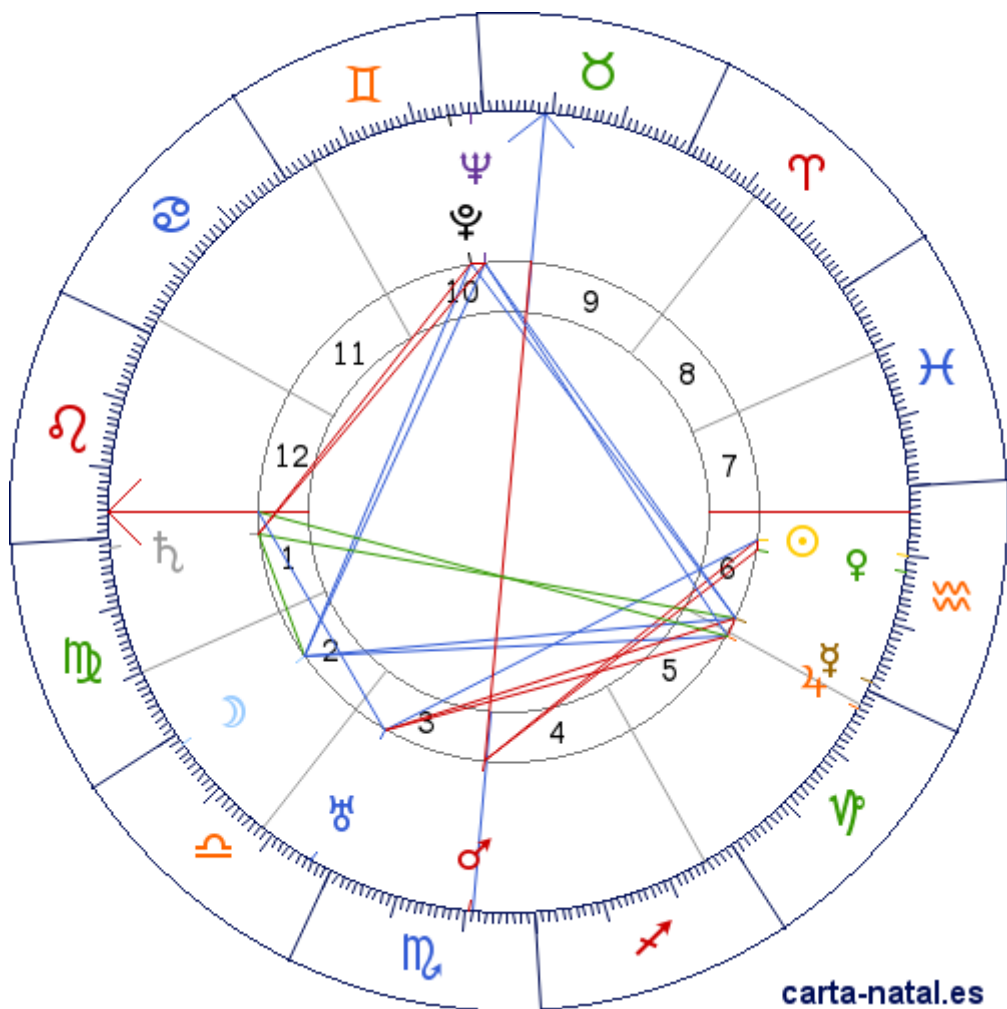

**Carta natal**

**Anita Delgado**

08/02/1890 18:00:00 (LMT)

08/02/1890 18:17:41 UT

36:43:13N 04:25:13W

Tropical/geocéntrico

Carta eclíptica

Casas: Placidus

ARMC: 48°48'7.7868"

carta-natal.es

**Generalidades**

**Casas (Placidus)**

C 1 (AC)	♈	26°17'15"
C 2	♉	19°58'09"
C 3	♊	18°25'26"
C 4	♌	21°14'02"
C 5	♍	25°28'39"
C 6	♎	27°36'35"
C 7	♏	26°17'15"
C 8	♐	19°58'09"
C 9	♑	18°25'26"
C 10 (MC)	♒	21°14'02"
C 11	♓	25°28'39"
C 12	♈	27°36'35"

**Planetas**

☉	♏	19°59'49"	6
☾	♌	01°40'24"	2
♀	♏	01°04'54" <u>R</u>	6
♀	♏	17°37'53"	6
♂	♎	20°36'05"	3 » 4
♃	♎	26°48'53"	5 » 6
♄	♉	01°19'56" <u>R</u>	1
♅	♌	26°40'23" <u>R</u>	3
♆	♈	01°45'24" <u>E</u>	10
♇	♈	04°57'48" <u>R</u>	10

**Aspectos**

☉	♀	0°	2.37° (A)
☉	♂	90°	0.6° (A)
☉	♅	120°	6.68° (A)
☾	♀	120°	0.59° (S)
☾	♃	120°	4.86° (S)
☾	♄	30°	0.34° (S)
☾	♆	120°	0.08° (A)
☾	♇	120°	3.29° (A)
♀	♃	0°	4.27° (A)
♀	♄	150°	0.25° (S)
♀	♅	90°	4.41° (A)
♀	♆	120°	0.68° (S)
♀	♇	120°	3.88° (S)
♀	♂	90°	2.97° (A)
♂	MC	180°	0.63° (S)