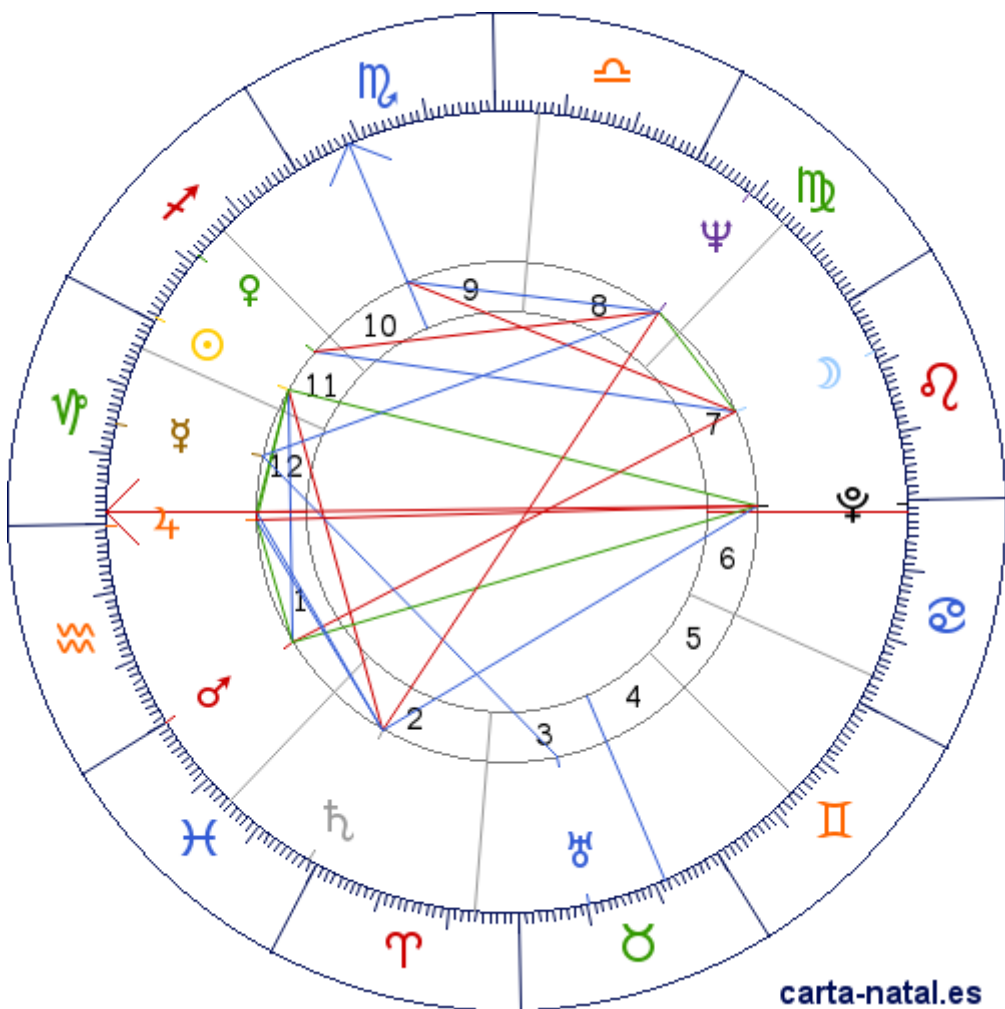

Carta natal

Jane Fonda

21/12/1937 09:14:00 (EST)

21/12/1937 14:14:00 UT

40:47:00N 73:57:59W

Tropical/geocéntrico

Carta eclíptica

Casas: Placidus

ARMC: 229°15'49.02192"

carta-natal.es

Generalidades

Fuego 36.36%

Tierra 31.82%

Aire 13.64%

Agua 18.18%

Cardinal 27.27%

♆ ♎ 21°09'09"E 8

♇ ♏ 29°36'48"R 7

Aspectos

☉ 60° ♂ 0.57° (A)

☉ 30° ♃ 1° (A)

☉ 90° ♄ 0.62° (S)

☉ 150° ♅ 0.3° (A)

☉ 30° AC 0.98° (A)