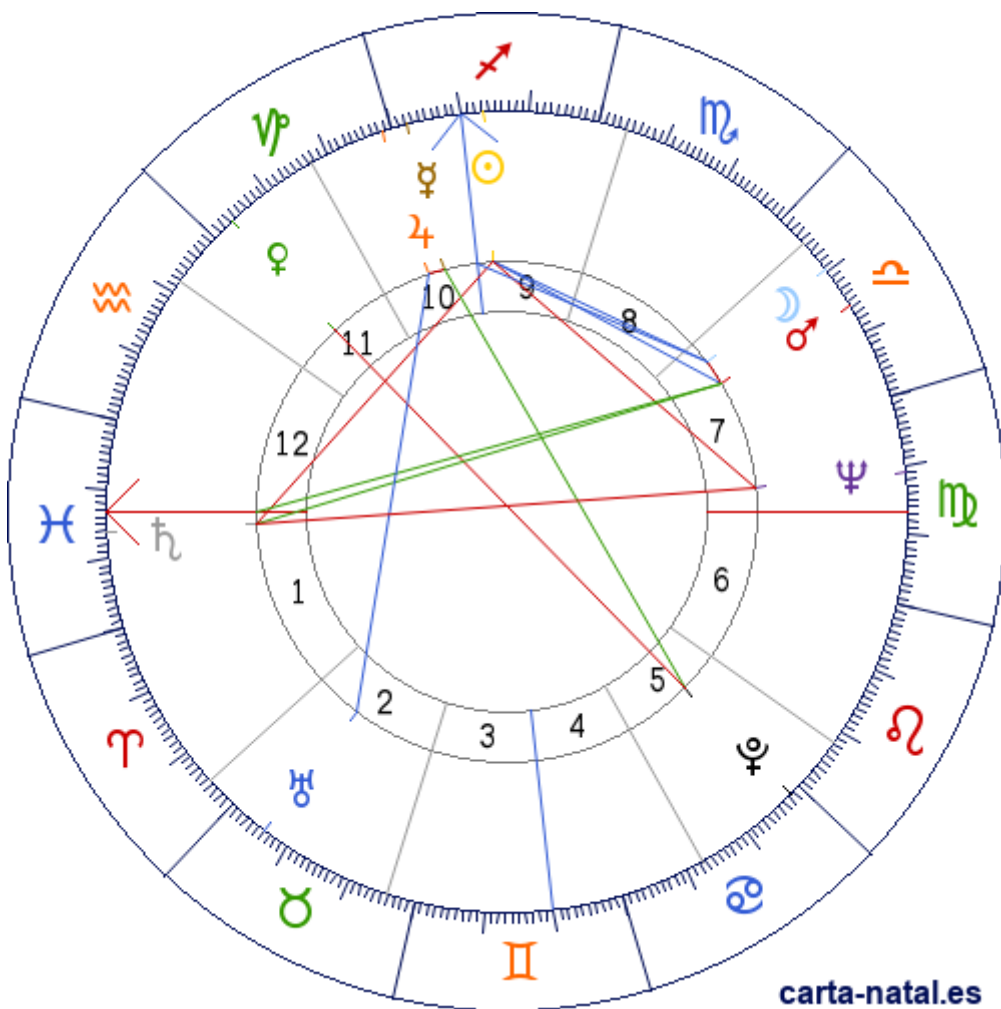

Carta natal

David Carradine

08/12/1936 12:00:00 (PST)

08/12/1936 20:00:00 UT

34:05:54N 118:19:36W

Tropical/geocéntrico

Carta eclíptica

Casas: Placidus

ARMC: 259°03'55.32876"

carta-natal.es

Generalidades

Fuego 31.82%

Tierra 22.73%

Aire 22.73%

Agua 22.73%

Cardinal 40.91%

Planetas

☉	♑	16°34'45"	9 » 10
☾	♏	20°24'27"	7
♀	♑	27°45'54"	10
♀	♒	26°39'48"	11
♂	♏	14°15'20"	7
♃	♒	01°27'06"	10
♄	♈	16°07'10"	1
♅	♊	06°09'32" <u>R</u>	2
♆	♎	18°55'22"	7
♁	♌	28°26'25" <u>R</u>	5

Aspectos