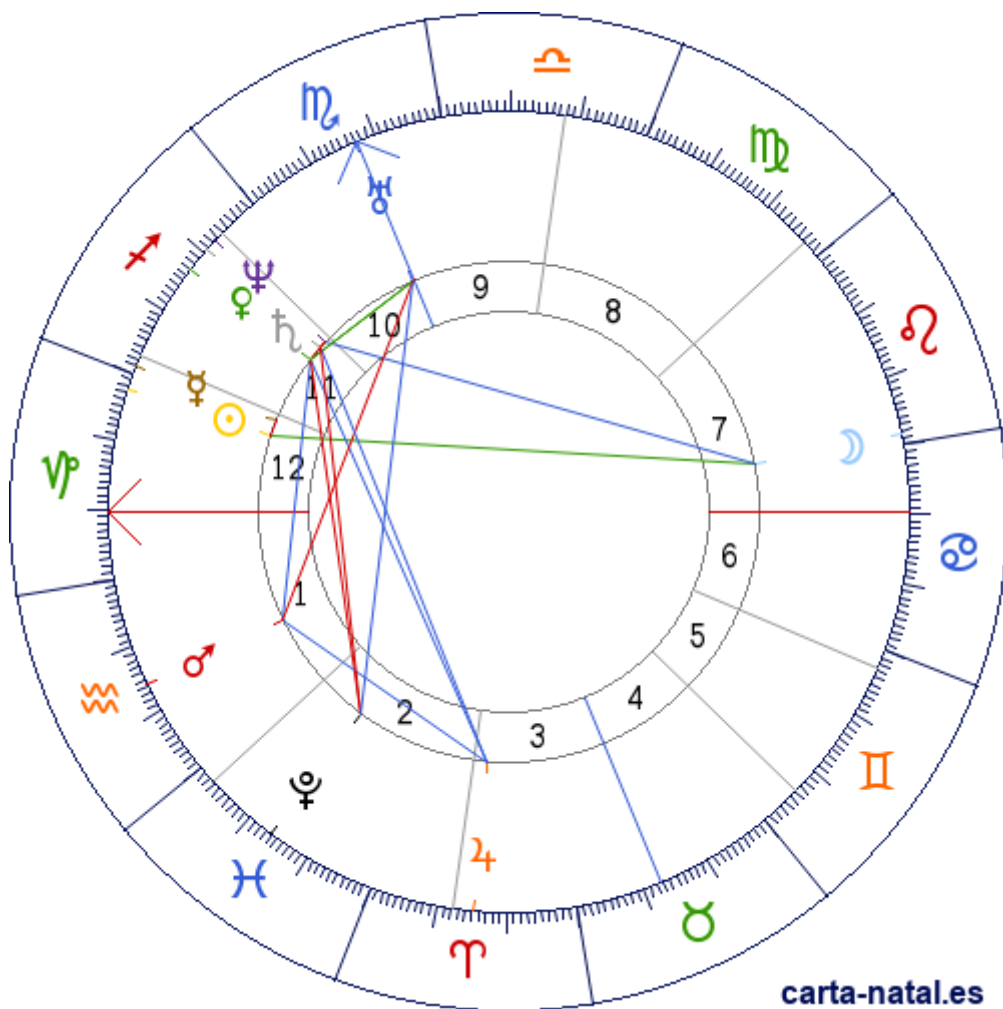

**Carta natal**

**Kit Carson**

24/12/1809 08:30:00 (LMT)

24/12/1809 14:07:11 UT

37:44:52N 84:17:41W

Tropical/geocéntrico

Carta eclíptica

Casas: Placidus

ARMC: 220°08'17.19348"

**Generalidades**

Fuego 45.45%

Tierra 27.27%

Aire 9.09%

Agua 18.18%

Cardinal 31.82%

Fijo 36.36%

**Planetas**

☉	♍	02°26'25"	12
☾	♊	01°31'53"	7
♀	♏	28°56'47"	12
♀	♏	12°57'42"	11
♂	♋	15°48'34"	1
♃	♏	15°17'59"	3
♄	♏	09°20'33"	11
♅	♎	12°56'42"	10
♆	♏	07°31'03"	11
♇	♈	13°51'45"	2

**Aspectos**

☉	150°	☾	0.91° (A)
☉	0°	♀	3.49° (A)
☾	120°	♃	5.99° (A)
♀	60°	♂	2.85° (A)
♀	120°	♃	2.34° (A)
♀	0°	♄	3.62° (S)
♀	30°	♅	0.02° (S)
♀	0°	♆	5.44° (S)
♀	90°	♇	0.9° (A)
♀	30°	MC	0.37° (A)
♂	60°	♃	0.51° (S)
♂	90°	♅	2.86° (S)
♃	120°	♄	5.96° (A)
♄	0°	♆	1.83° (S)
♄	90°	♇	4.52° (A)