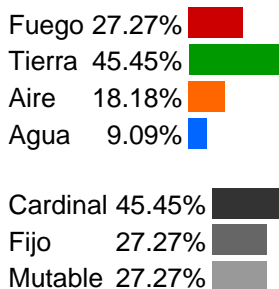

Carta natal

Christina Onassis

11/12/1950 15:00:00 (EST)

11/12/1950 20:00:00 UT

40:42:51N 74:00:21W

Tropical/geocéntrico

Carta eclíptica

Casas: Placidus

ARMC: 305°57'15.1758"

carta-natal.es

Generalidades

Casas (Placidus)

C 1 (AC)	♊	25°43'15"
C 2	♈	21°07'55"
C 3	♉	12°00'56"
C 4	♊	03°38'27"
C 5	♋	00°36'03"
C 6	♌	08°37'19"
C 7	♍	25°43'15"
C 8	♎	21°07'55"
C 9	♏	12°00'56"
C 10 (MC)	♐	03°38'27"
C 11	♑	00°36'03"
C 12	♒	08°37'19"

Planetas

☉	♎	19°13'14"	7 » 8
☾	♏	23°34'27"	9
♀	♏	09°08'01"	8 » 9
♂	♎	26°01'29"	8
♃	♏	27°14'18"	9
♄	♈	01°19'46"	11
♅	♉	01°29'26"	5
♆	♉	08°12'10"R	2 » 3
♇	♉	19°04'43"	6
♁	♏	19°45'55"R	4

Aspectos

☉	0°	♀	6.8° (S)
☉	60°	♃	0.14° (S)
☉	120°	♁	0.54° (A)
☾	0°	♂	3.66° (A)
☾	90°	♃	4.5° (S)
♀	180°	♈	0.93° (S)
♀	90°	♅	5.47° (A)
♀	120°	♁	6.26° (S)
♀	150°	AC	0.3° (A)
♂	120°	♅	4.25° (A)
♄	150°	♅	0.16° (A)
♄	120°	♈	6.87° (A)
♃	60°	♁	0.69° (A)