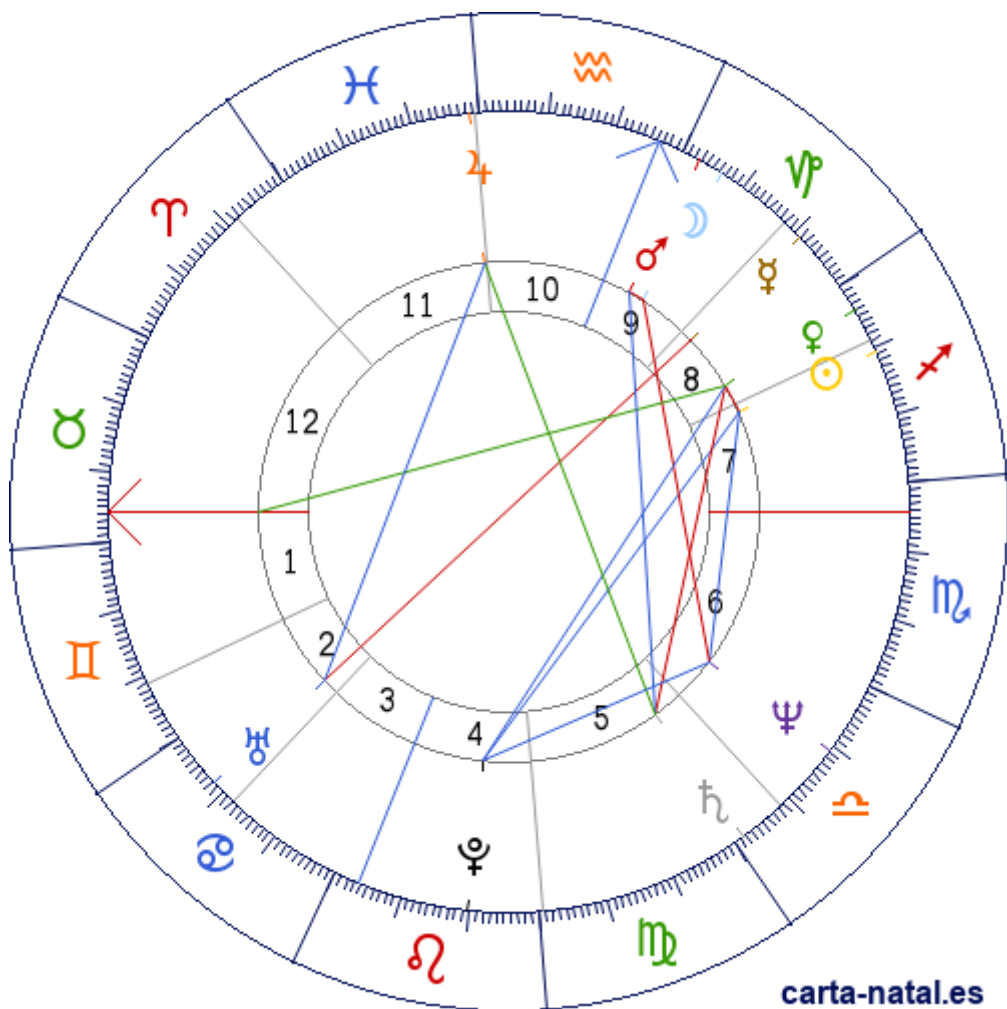

Carta natal

Christina Onassis

11/12/1950 15:00:00 (EST)

11/12/1950 20:00:00 UT

40:42:51N 74:00:21W

Tropical/geocéntrico

Carta eclíptica

Casas: Placidus

ARMC: 305°57'15.1758"

carta-natal.es

Generalidades

Casas (Placidus)

C 1 (AC)	♊	25°43'15"
C 2	♈	21°07'55"
C 3	♉	12°00'56"
C 4	♊	03°38'27"
C 5	♋	00°36'03"
C 6	♌	08°37'19"
C 7	♍	25°43'15"
C 8	♎	21°07'55"
C 9	♏	12°00'56"
C 10 (MC)	♐	03°38'27"
C 11	♑	00°36'03"
C 12	♒	08°37'19"

Planetas

☉	♎	19°13'14"	7 » 8
☾	♏	23°34'27"	9
♀	♏	09°08'01"	8 » 9
♂	♎	26°01'29"	8
♃	♏	27°14'18"	9
♄	♈	01°19'46"	11
♅	♉	01°29'26"	5
♆	♉	08°12'10"R	2 » 3
♇	♉	19°04'43"	6
♁	♏	19°45'55"R	4

Aspectos

☉	0°	♀	6.8° (S)
☉	60°	♃	0.14° (S)
☉	120°	♁	0.54° (A)
☾	0°	♂	3.66° (A)
☾	90°	♃	4.5° (S)
♀	180°	♈	0.93° (S)
♀	90°	♅	5.47° (A)
♀	120°	♁	6.26° (S)
♀	150°	AC	0.3° (A)
♂	120°	♅	4.25° (A)
♄	150°	♅	0.16° (A)
♄	120°	♈	6.87° (A)
♃	60°	♁	0.69° (A)