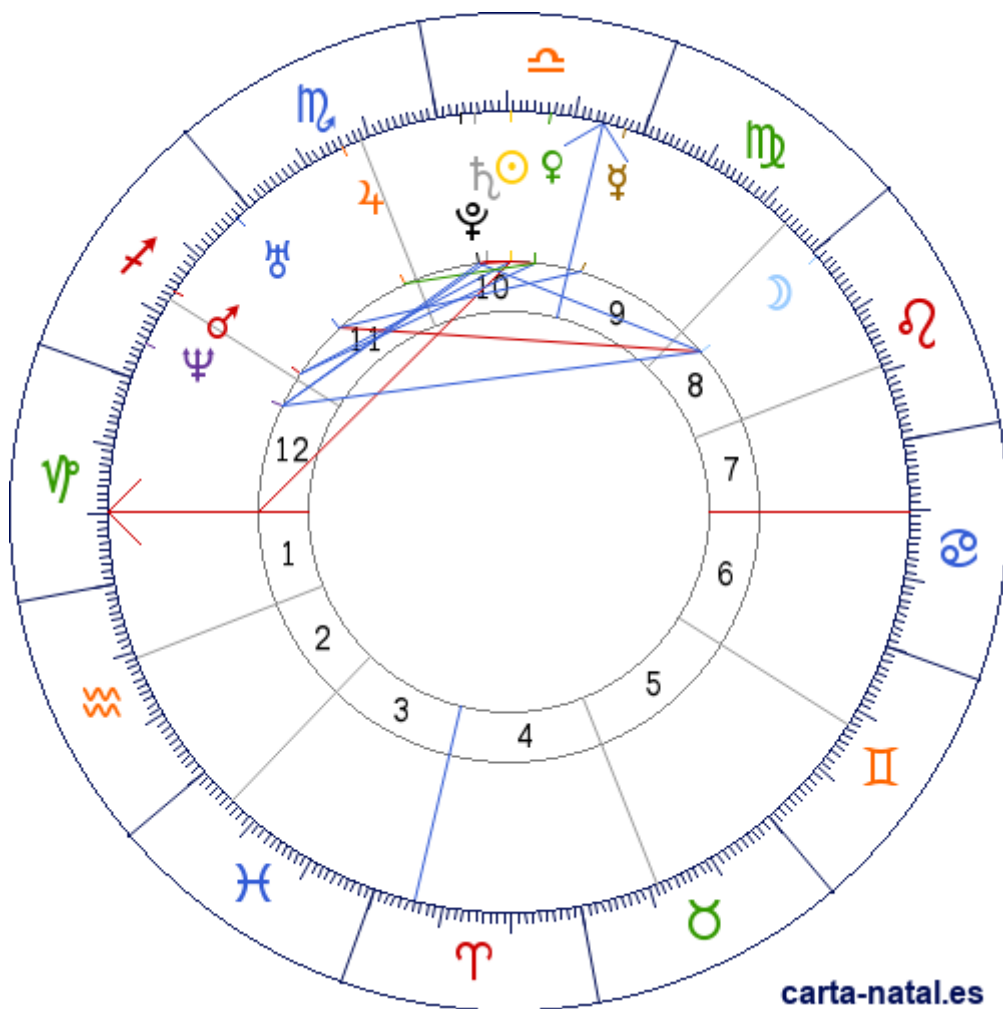

**Carta natal**

**Ian Thorpe**

13/10/1982 10:52:00 (AEST)

13/10/1982 00:52:00 UT

33:52:04S 151:12:26E

Tropical/geocéntrico

Carta eclíptica

Casas: Placidus

ARMC: 185°28'11.67024"

carta-natal.es

Generalidades

Casas (Placidus)

C 1 (AC)	♍	19°35'57"
C 2	♎	11°07'35"
C 3	♏	05°48'02"
C 4	♐	05°57'31"
C 5	♑	11°25'08"
C 6	♒	17°30'30"
C 7	♓	19°35'57"
C 8	♈	11°07'35"
C 9	♉	05°48'02"
C 10 (MC)	♊	05°57'31"
C 11	♋	11°25'08"
C 12	♌	17°30'30"

Planetas

☉	♊	19°21'36"	10
☾	♈	29°15'26"	8
☿	♊	02°42'46"	9 » 10
♀	♊	13°42'0"	10
♂	♌	16°07'43"	11 » 12
♃	♎	14°01'41"	11
♅	♊	24°27'23"	10
♁	♌	02°16'43"	11
♆	♌	24°38'47"	12
♇	♊	26°33'27"	10

Aspectos

☉	0°	♀	5.66° (A)
☉	60°	♂	3.23° (S)
☉	0°	♃	5.1° (A)
☉	0°	♀	7.2° (A)
☉	90°	AC	0.24° (S)
☾	90°	♁	3.02° (A)
☾	120°	♆	4.61° (S)
☾	60°	♀	2.7° (S)
♀	60°	♁	0.43° (S)
♀	60°	♂	2.43° (A)
♀	30°	♃	0.33° (A)
♃	60°	♆	0.19° (A)
♃	0°	♀	2.1° (A)
♆	60°	♀	1.91° (S)