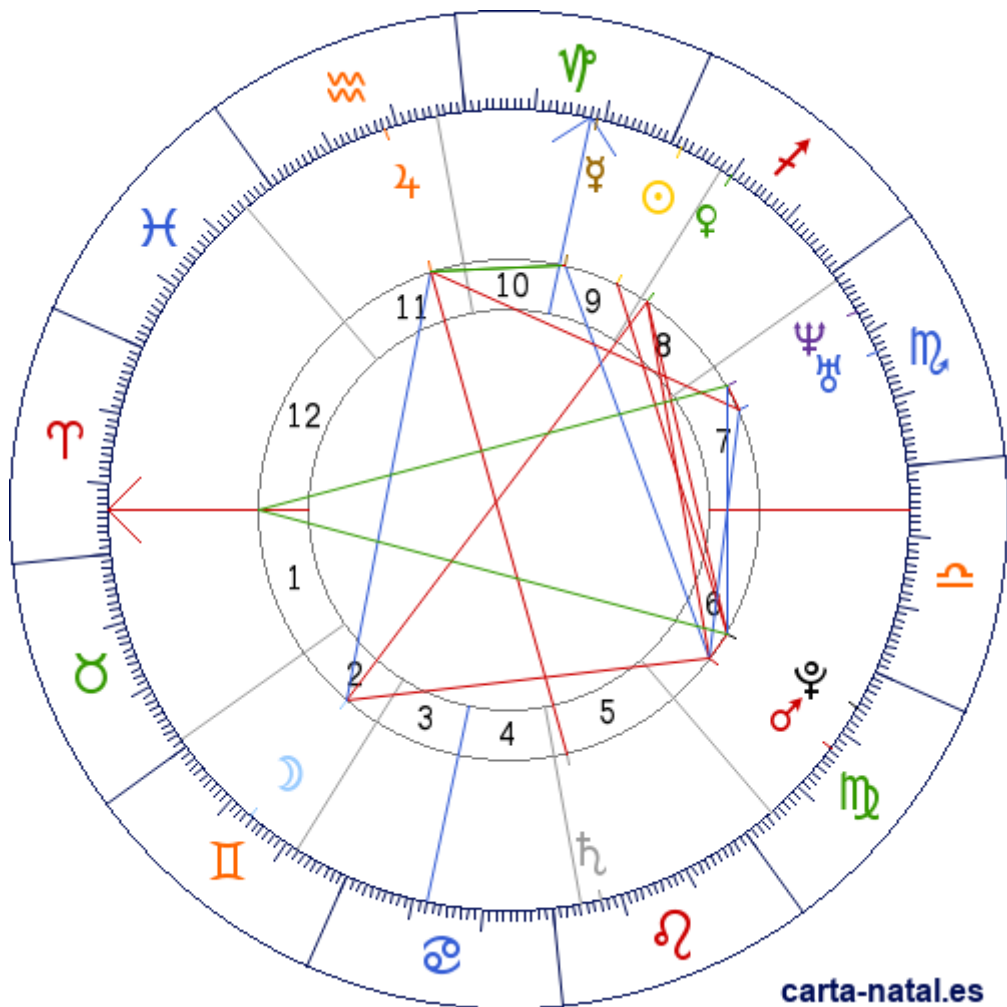

Carta natal

Juan de Médicis

20/12/1475 12:58:00 (LMT)
20/12/1475 12:13:00 UT GREG

43:46:00N 11:15:00E

Tropical/geocéntrico
Carta eclíptica
Casas: Placidus

ARMC: 283°01'44.47308"

carta-natal.es

Generalidades

Casas (Placidus)

C 1 (AC)	♈	23°47'22"
C 2	♌	28°50'10"
C 3	♍	21°51'23"
C 4	♎	11°58'50"
C 5	♏	04°10'03"
C 6	♐	04°51'09"
C 7	♑	23°47'22"
C 8	♒	28°50'10"
C 9	♓	21°51'23"
C 10 (MC)	♈	11°58'50"
C 11	♌	04°10'03"
C 12	♍	04°51'09"

Planetas

☉	♈	28°22'37"	9
☾	♌	13°35'01"	2
♀	♍	10°57'46"	9 » 10
♂	♎	20°13'38"	8 » 9
♃	♏	17°12'53"	6
♅	♐	11°47'54"	11
♁	♑	07°00'05" R	5
♂	♒	17°10'09"	7
♃	♓	23°32'03"	7
♀	♈	24°14'53"	6

Aspectos

☉	90°	♀	4.13° (S)
☾	180°	♀	6.64° (A)
☾	90°	♂	3.63° (A)
☾	120°	♃	1.79° (S)
♀	120°	♂	6.25° (A)
♀	30°	♃	0.84° (A)
♀	0°	MC	1.02° (S)
♀	90°	♂	3.01° (S)
♀	90°	♀	4.02° (A)
♂	60°	♂	0.05° (S)
♂	0°	♀	7.03° (A)
♃	180°	♁	4.8° (S)
♃	90°	♂	5.37° (A)
♃	30°	MC	0.18° (S)
♂	0°	♃	6.36° (A)

♄	60°	♁	0.71° (A)
♄	150°	AC	0.26° (S)
♁	150°	AC	0.46° (A)