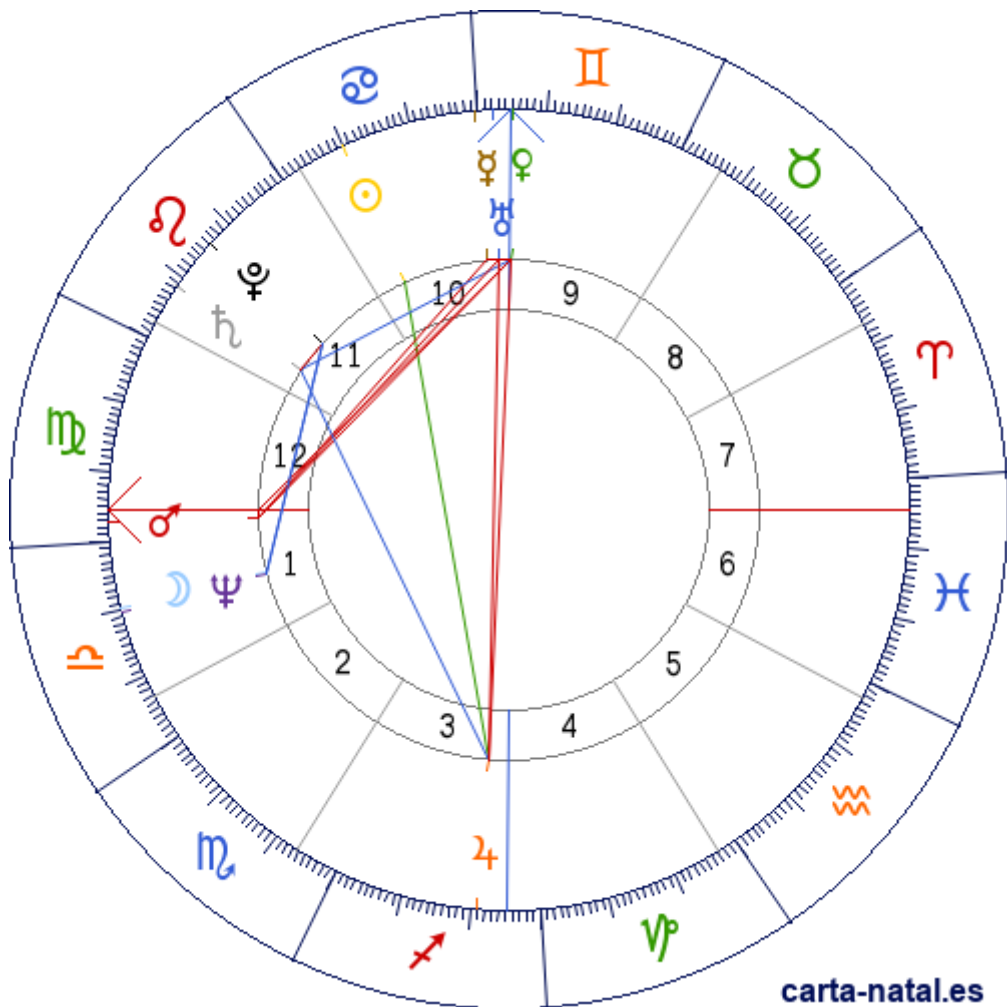

Carta natal

Richard Simmons

12/07/1948 11:18:00 (CDT)
12/07/1948 16:18:00 UT

29:57:17N 90:04:30W

Tropical/geocéntrico
Carta eclíptica
Casas: Placidus

ARMC: 84°53'21.16932"

carta-natal.es

Generalidades

Casas (Placidus)

C 1 (AC)	♌	25°32'38"
C 2	♍	23°07'53"
C 3	♎	23°32'07"
C 4	♏	25°18'33"
C 5	♐	27°02'42"
C 6	♑	27°31'20"
C 7	♒	25°32'38"
C 8	♓	23°07'53"
C 9	♈	23°32'07"
C 10 (MC)	♉	25°18'33"
C 11	♊	27°02'42"
C 12	♋	27°31'20"

Planetas

☉	♐	20°11'20"	10
☾	♐	09°52'23"	1
☿	♐	00°28'01"	10
♀	♐	24°52'57" <u>R</u>	9 » 10
♂	♌	27°23'08"	1
♃	♏	20°51'20" <u>R</u>	3
♅	♏	21°30'34"	11
♆	♐	27°46'40"	10
♇	♐	10°20'03"	1
♁	♏	13°48'55"	11

Aspectos