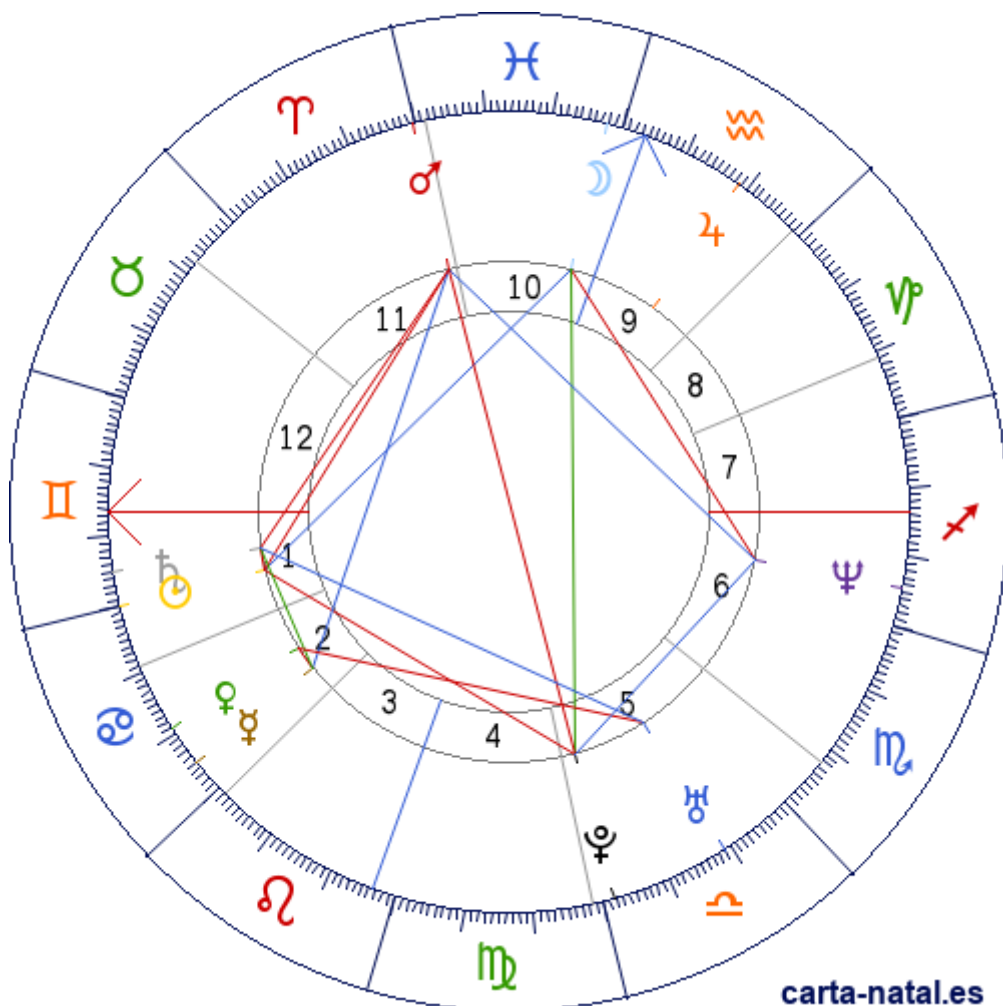

**Carta natal**

**Juliette Lewis**

21/06/1973 04:50:00 (PDT)  
21/06/1973 11:50:00 UT

34:03:08N 118:14:37W

Tropical/geocéntrico  
Carta eclíptica  
Casas: Placidus

ARMC: 328°47'29.45328"

carta-natal.es

Generalidades

**Casas (Placidus)**

C 1 (AC)	♊	16°25'32"
C 2	♌	09°10'00"
C 3	♍	01°16'27"
C 4	♍	26°33'43"
C 5	♎	28°32'25"
C 6	♏	07°38'54"
C 7	♐	16°25'32"
C 8	♑	09°10'00"
C 9	♒	01°16'27"
C 10 (MC)	♒	26°33'43"
C 11	♓	28°32'25"
C 12	♈	07°38'54"

**Planetas**

☉	♈	29°57'12"	1
☾	♋	02°15'35"	10
♀	♌	25°01'29"	2
♀	♌	19°10'31"	2
♂	♈	00°24'31"	11
♃	♎	11°24'00" <u>R</u>	9
♄	♈	24°54'42"	1
♅	♏	18°56'58" <u>E</u>	5
♆	♐	05°25'09" <u>R</u>	6
♇	♏	01°41'57"	5

**Aspectos**

☉	120°	☾	2.31° (S)
☉	90°	♂	0.46° (A)
☉	0°	♄	5.04° (S)
☉	90°	♀	1.75° (A)
☾	90°	♆	3.16° (A)
☾	150°	♀	0.56° (S)
♀	0°	♀	5.85° (A)
♀	120°	♂	5.38° (A)
♀	30°	♄	0.11° (S)
♀	90°	♅	0.23° (S)
♂	90°	♄	5.5° (S)
♂	120°	♆	5.01° (A)
♂	180°	♀	1.29° (A)
♄	120°	♅	5.96° (S)
♆	60°	♀	3.72° (A)