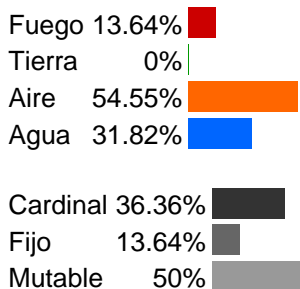

**Carta natal**

**Juliette Lewis**

21/06/1973 04:50:00 (PDT)  
21/06/1973 11:50:00 UT

34:03:08N 118:14:37W

Tropical/geocéntrico  
Carta eclíptica  
Casas: Placidus

ARMC: 328°47'29.45328"

carta-natal.es

Generalidades

**Casas (Placidus)**

C 1 (AC)	♊	16°25'32"
C 2	♌	09°10'00"
C 3	♍	01°16'27"
C 4	♍	26°33'43"
C 5	♎	28°32'25"
C 6	♏	07°38'54"
C 7	♐	16°25'32"
C 8	♑	09°10'00"
C 9	♒	01°16'27"
C 10 (MC)	♒	26°33'43"
C 11	♓	28°32'25"
C 12	♈	07°38'54"