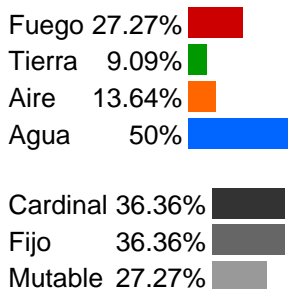

Carta natal

**Kenneth Williams**

22/02/1926 14:30:00 (GMT)

22/02/1926 14:30:00 UT

51:30:31N 00:07:33W

Tropical/geocéntrico

Carta eclíptica

Casas: Placidus

ARMC: 09°06'38.64312"

Generalidades

Casas (Placidus)

C 1 (AC)	♈	03°10'53"
C 2	♈	19°43'54"
C 3	♌	10°48'44"
C 4	♌	09°54'55"
C 5	♍	19°23'33"
C 6	♍	01°02'53"
C 7	♎	03°10'53"
C 8	♎	19°43'54"
C 9	♏	10°48'44"
C 10 (MC)	♏	09°54'55"
C 11	♐	19°23'33"
C 12	♐	01°02'53"

Planetas

☉	♈	03°13'43"	8
☽	♈	08°01'25"	12
♀	♈	08°45'34"	8 » 9
♀	♎	10°58'34"R	7
♂	♍	09°31'47"	6
♃	♎	11°08'52"	7
♄	♌	25°57'45"	5
♅	♈	24°10'32"	9
♆	♏	23°08'27"R	2
♁	♈	12°47'32"R	12

Aspectos

☉	120°	☽	4.79° (S)
☉	0°	♀	5.53° (S)
☉	150°	AC	0.05° (A)
☽	120°	♀	0.74° (A)
☽	180°	♂	1.51° (A)
☽	0°	♀	4.77° (A)
♀	60°	♂	0.77° (A)
♀	120°	♀	4.03° (A)
♀	0°	♃	0.17° (S)
♀	150°	♀	1.82° (S)
♂	180°	♀	3.26° (A)
♂	90°	MC	0.39° (S)
♃	150°	♀	1.64° (A)
♄	120°	♅	1.79° (A)
♄	90°	♆	2.82° (S)