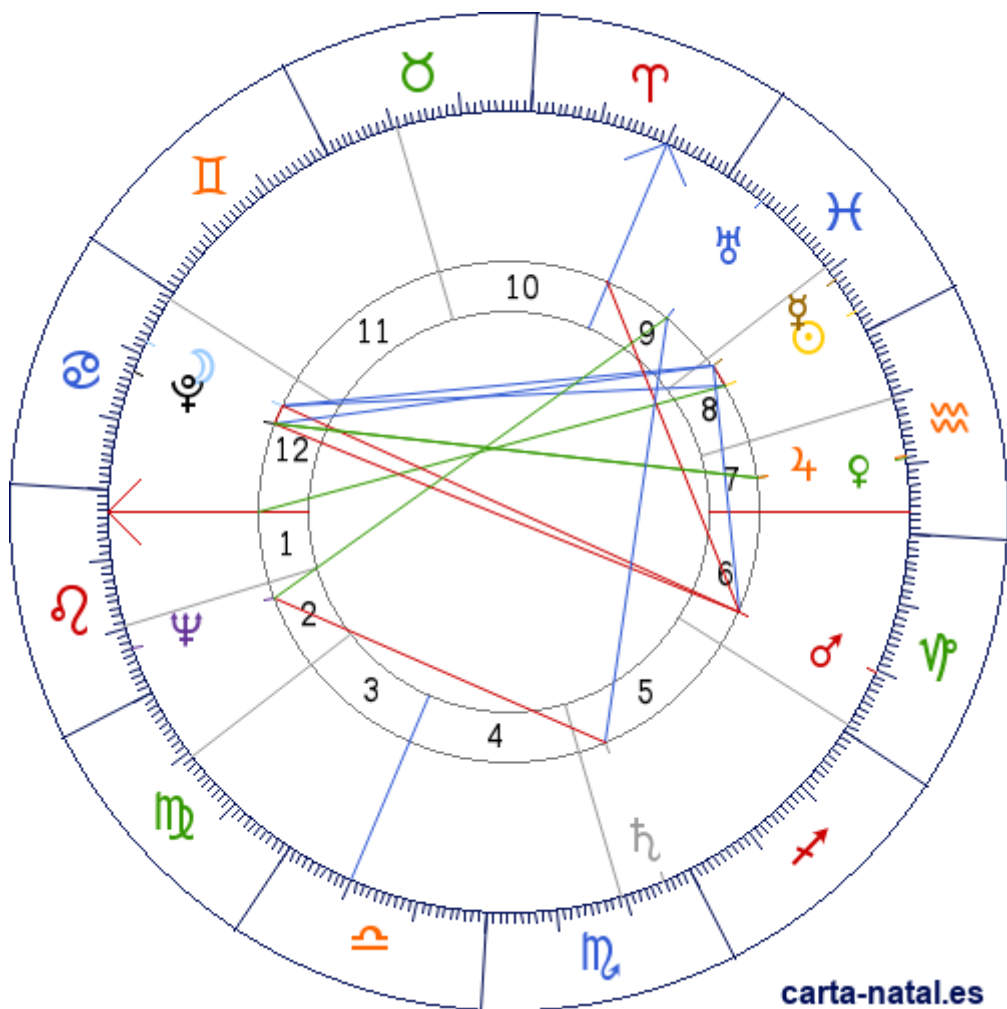

Carta natal

**Kenneth Williams**

22/02/1926 14:30:00 (GMT)

22/02/1926 14:30:00 UT

51:30:31N 00:07:33W

Tropical/geocéntrico

Carta eclíptica

Casas: Placidus

ARMC: 09°06'38.64312"

Generalidades

Casas (Placidus)

C 1 (AC)	♈	03°10'53"
C 2	♈	19°43'54"
C 3	♌	10°48'44"
C 4	♌	09°54'55"
C 5	♍	19°23'33"
C 6	♍	01°02'53"
C 7	♎	03°10'53"
C 8	♎	19°43'54"
C 9	♏	10°48'44"
C 10 (MC)	♏	09°54'55"
C 11	♐	19°23'33"
C 12	♐	01°02'53"

Planetas

☉	♈	03°13'43"	8
☽	♈	08°01'25"	12
♀	♈	08°45'34"	8 » 9
♀	♎	10°58'34"R	7
♂	♍	09°31'47"	6
♃	♎	11°08'52"	7
♄	♌	25°57'45"	5
♅	♈	24°10'32"	9
♆	♏	23°08'27"R	2
♁	♈	12°47'32"R	12

Aspectos

☉	120°	☽	4.79° (S)
☉	0°	♀	5.53° (S)
☉	150°	AC	0.05° (A)
☽	120°	♀	0.74° (A)
☽	180°	♂	1.51° (A)
☽	0°	♀	4.77° (A)
♀	60°	♂	0.77° (A)
♀	120°	♀	4.03° (A)
♀	0°	♃	0.17° (S)
♀	150°	♀	1.82° (S)
♂	180°	♀	3.26° (A)
♂	90°	MC	0.39° (S)
♃	150°	♀	1.64° (A)
♄	120°	♅	1.79° (A)
♄	90°	♆	2.82° (S)