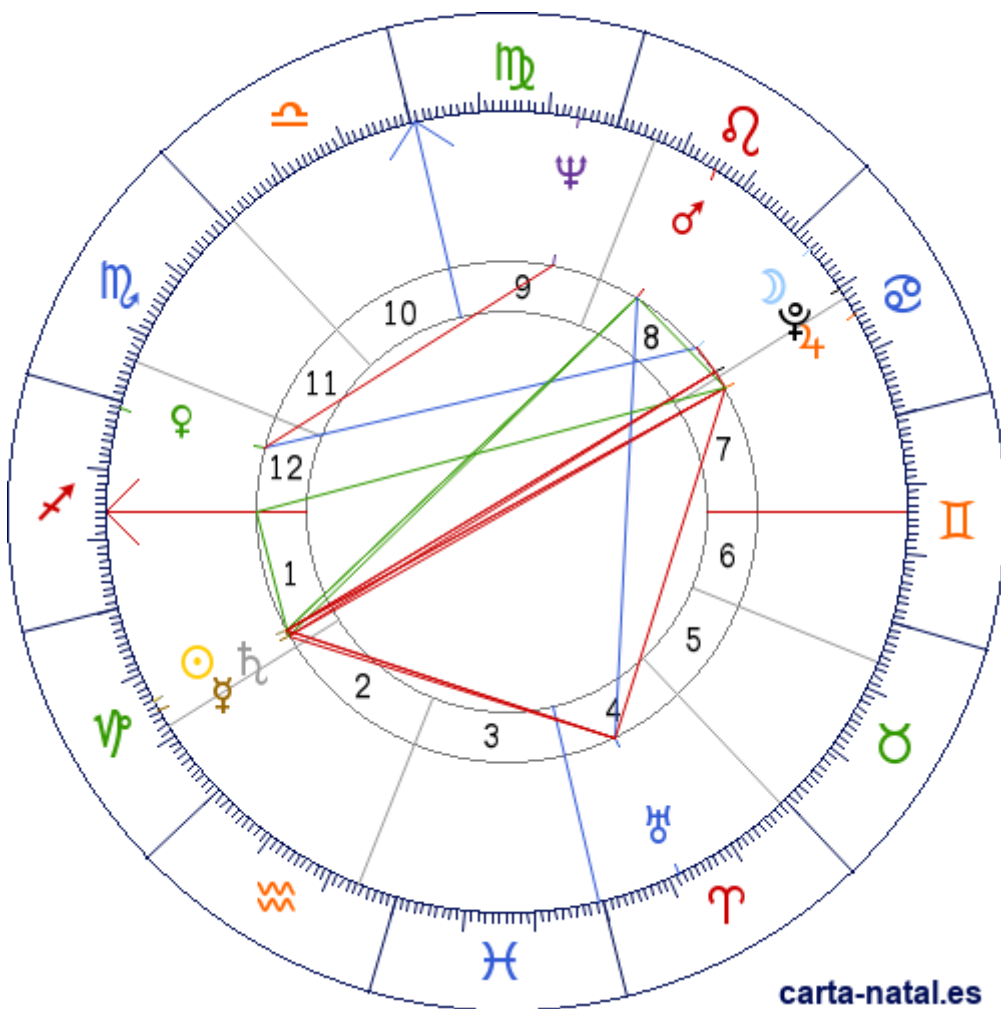

Carta natal

Alvin Ailey

05/01/1931 05:30:00 (CST)

05/01/1931 11:30:00 UT

30:55:54N 97:13:36W

Tropical/geocéntrico

Carta eclíptica

Casas: Placidus

ARMC: 179°22'12.43632"

carta-natal.es

Generalidades

Fuego 36.36%

Tierra 40.91%

Aire 0%

Agua 22.73%

Cardinal 54.55%

♆ ♎ 05°34'25"R 9

♁ ♋ 19°55'02"R 8

Aspectos

☉ 0° ♀ 1.56° (A)

☉ 150° ♂ 0.46° (A)

☉ 180° ♃ 1.46° (A)

☉ 0° ♄ 0.06° (A)

☉ 90° ♁ 2.64° (S)